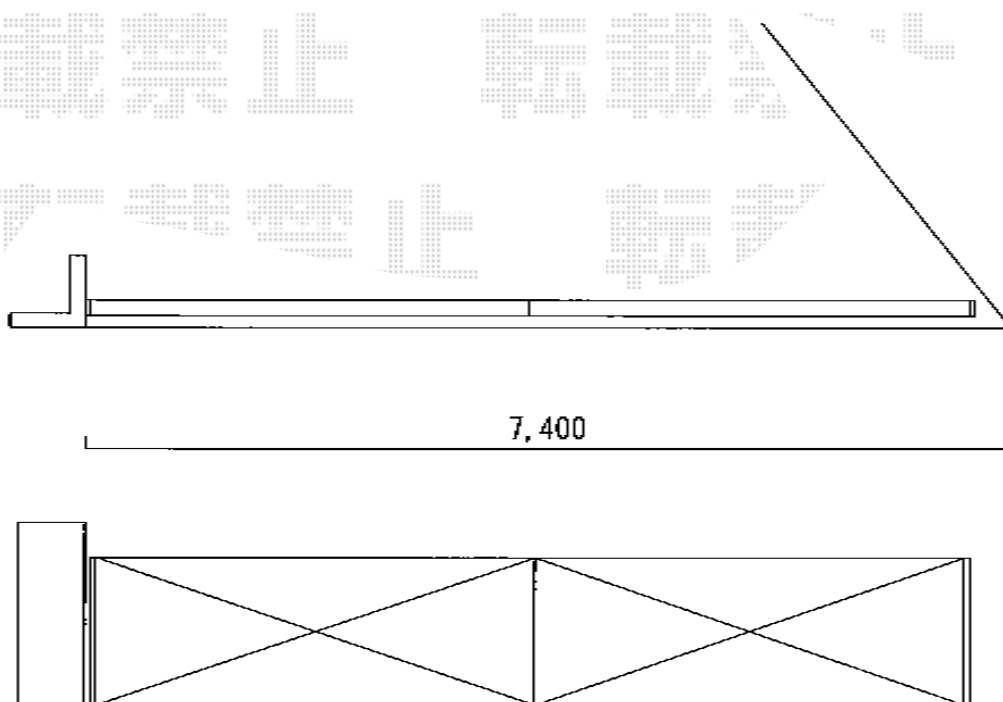

## ポチガード ガイドレール(後付タイプ) 両開き 74W

三協アルミ ポチガード ガイドレール (後付タイプ) 両開き 74W  
開口幅=7,333mm  
全幅=7,413mm  
たたみ幅=577×2mm  
高さ=1,210mm  
色：ブラック  
キャスター数：6箇所  
落棒数：6本

現場状況や作図制限により概略図の内容と多少の違いが生じることがございます。  
施工時は、現場優先とさせていただきますので、お立会い頂き、  
最終のご指示のほど、何卒、宜しくお願い致します。