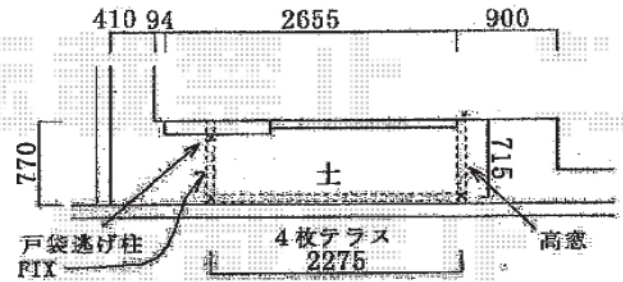

ほせるんですII R型 土間納まり ランマ付 積雪~20cm対応

トステム ほせるんですII R型 土間納まり ランマ付 積雪~20cm対応
 寸法= 間口 関東1.5間 (2,730mm) × 出幅 3尺 (885mm)
 正面ユニット： テラス (4枚建)
 側面ユニット： 【外観右】高窓 (2枚建) / 【外観左】FIX
 色： ブロンズ
 屋根材： 熱線吸収アクアポリカーボネート (ライトブルー)
 オプション： 網戸・カーテンレール・側面壁付け物干し

現場状況や作図制限により概略図の内容と多少の違いが生じることがございます。
 施工時は、現場優先とさせて頂きたく思いますので、お立会い頂き、
 最終のご指示のほど、何卒、宜しくお願い致します。

EX-SHOP
[HTTP://WWW.EX-SHOP.NET](http://www.ex-shop.net)

担当：都