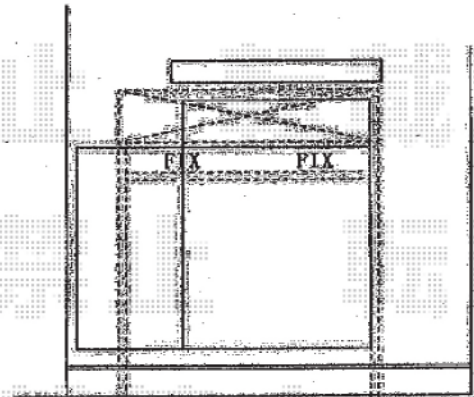

ほせるんですII R型 土間納まり ランマ付 積雪~20cm対応

トステム ほせるんですII R型 土間納まり ランマ付 積雪~20cm対応
 寸法= 間口 関東1.5間 (2,730mm) × 出幅 3尺 (885mm)
 正面ユニット： テラス (4枚建)
 側面ユニット： 【外観右】高窓 (2枚建) / 【外観左】FIX
 色： ブロンズ
 屋根材： 熱線吸収アクアポリカーボネート (ライトブルー)
 オプション： 網戸・カーテンレール・側面壁付け物干し