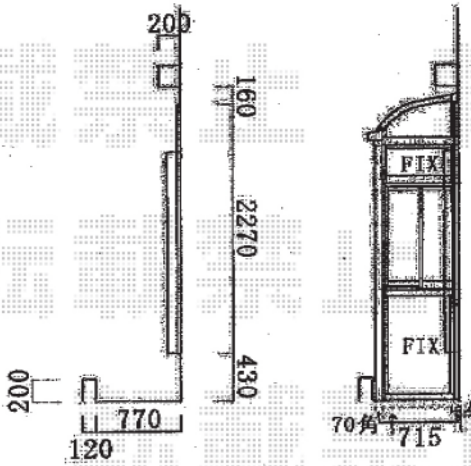

ほせるんですII R型 土間納まり ランマ付 積雪~20cm対応

トステム ほせるんですII R型 土間納まり ランマ付 積雪~20cm対応
 寸法= 間口 関東1.5間 (2,730mm) × 出幅 3尺 (885mm)
 正面ユニット： テラス (4枚建)
 側面ユニット： 【外観右】高窓 (2枚建) / 【外観左】FIX
 色： ブロンズ
 屋根材： 熱線吸収アクアポリカーボネート (ライトブルー)
 オプション： 網戸・カーテンレール・側面壁付け物干し