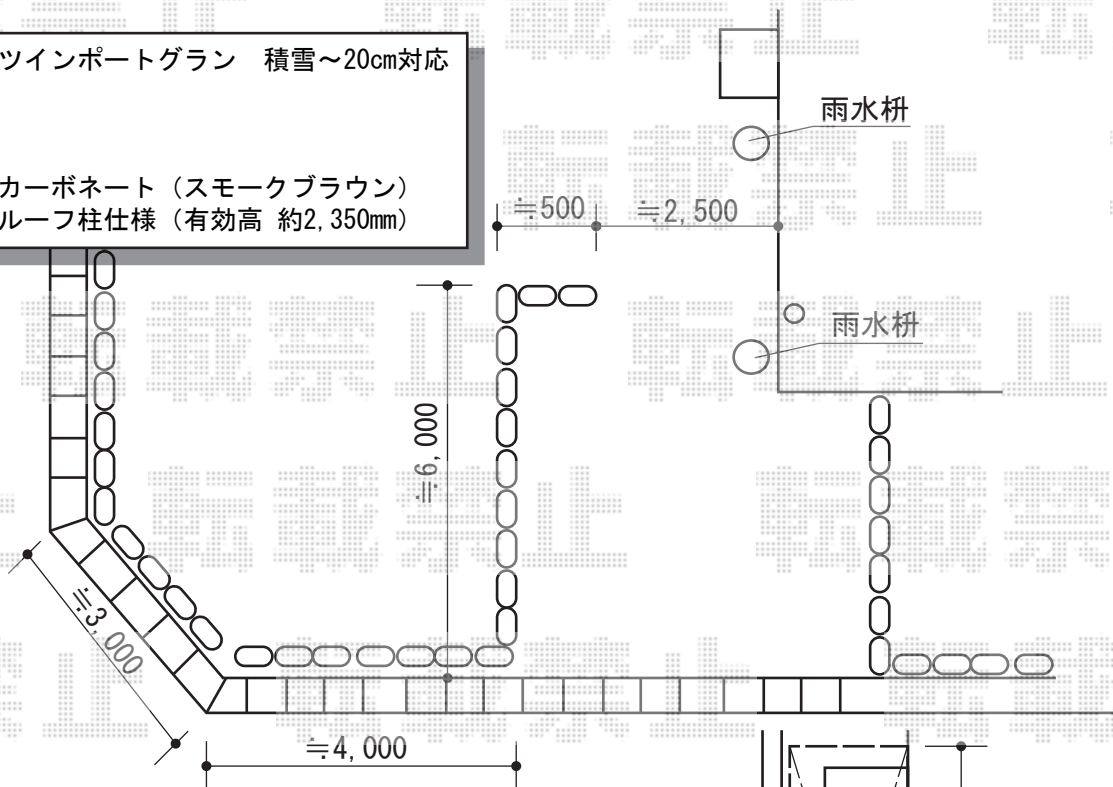

# カーポート・テラス屋根

YKK AP レイナツインポートグラン 積雪~20cm対応  
 幅= 5,392mm  
 奥行= 5,052mm  
 色: ブラウン  
 屋根材: ポリカーボネート (スモークブラウン)  
 柱仕様: ハイルフ柱仕様 (有効高 約2,350mm)

ライザーテラスII R型 テラスタイプ 単体 積雪~20cm対応  
 カテゴリ テラス屋根 メーカー トステム 型番  
 間口= 関東間2.5間通し (柱芯々4,350mm 屋根幅4,570mm)  
 出幅= 6尺 (1,785mm)  
 色: オータムブラウン  
 屋根材: ポリカーボネート (ブラウン)  
 柱仕様: 柱位置固定タイプ (柱2本)  
 施工方法: 上止め仕様