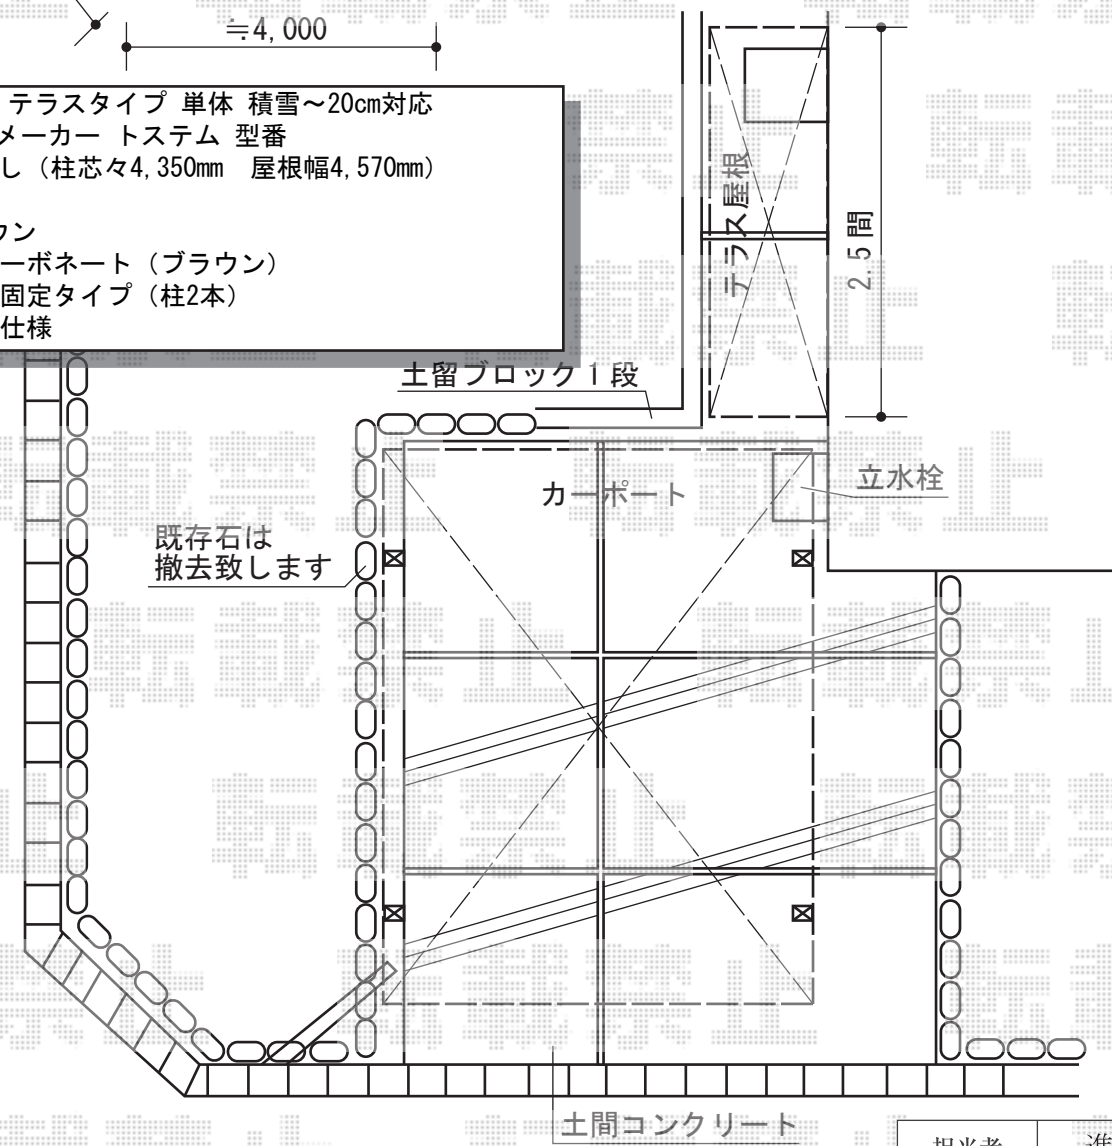

# カーポート・テラス屋根

YKK AP レイナツインポートグラン 積雪~20cm対応  
 幅= 5,392mm  
 奥行= 5,052mm  
 色: ブラウン  
 屋根材: ポリカーボネート (スモークブラウン)  
 柱仕様: ハイルフ柱仕様 (有効高 約2,350mm)

ライザーテラスII R型 テラスタイプ 単体 積雪~20cm対応  
 カテゴリ テラス屋根 メーカー トステム 型番  
 間口= 関東間2.5間通し (柱芯々4,350mm 屋根幅4,570mm)  
 出幅= 6尺 (1,785mm)  
 色: オータムブラウン  
 屋根材: ポリカーボネート (ブラウン)  
 柱仕様: 柱位置固定タイプ (柱2本)  
 施工方法: 上止め仕様