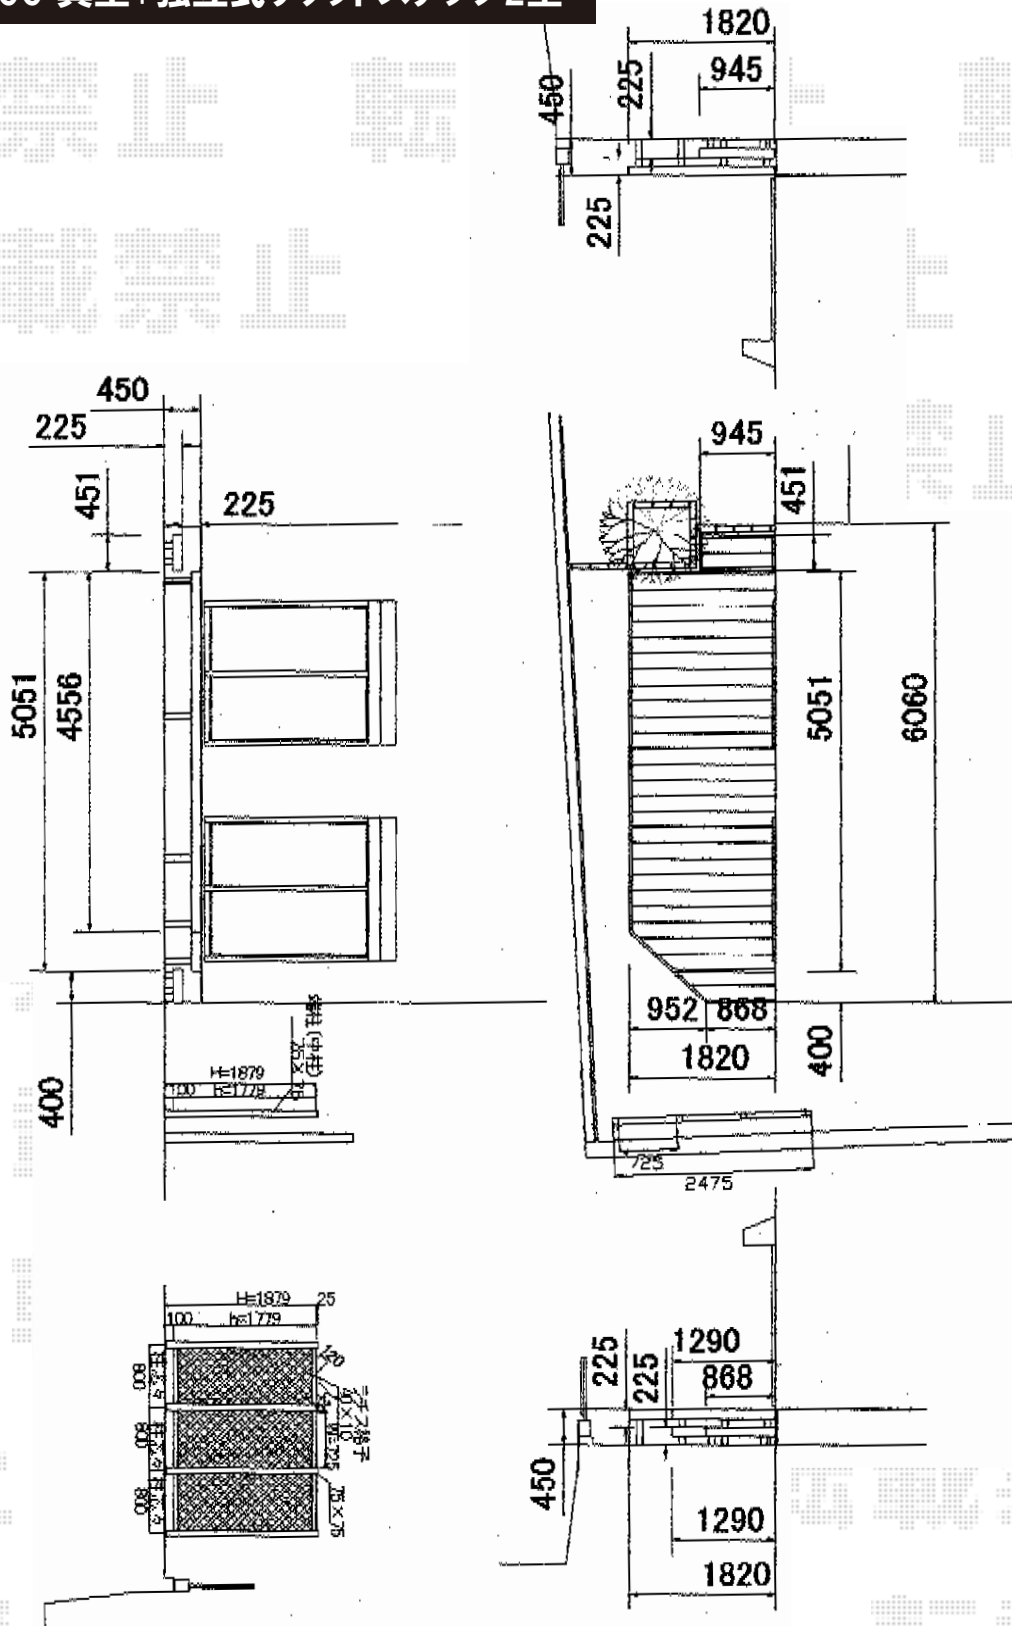

リウッドデッキ200 異型+独立式リウッドステップ2型

YKK AP リウッドデッキ200 異型
 間口= 約5,051mm (段床・ステップ除く)
 出幅= 6尺 (1,820mm)
 色: ナチュラルブラウン/束柱色: カームブラック
 床板: 縦貼り
 束柱: Tタイプ (400~500mm)
 追加部材: 段床加工用部材一式

YKK AP 独立式リウッドステップ2型
 色: ナチュラルブラウン/束柱色: カームブラック
 数量: 1セット

YKK AP リウッドトレリス2型
 本体1枚 (W×H) = (745×1,879mm) (¥45,000.-) ×3枚
 自立建て用柱: T190/中柱 (¥33,000.-) ×2本 端柱 (¥33,000.-) ×2本
 色: ナチュラルブラウン

現場状況や作図制限により概略図の内容と多少の違いが生じることがございます。
 施工時は、現場優先とさせて頂きたく思いますので、お立会い頂き、
 最終のご指示のほど、何卒、宜しくお願い致します。