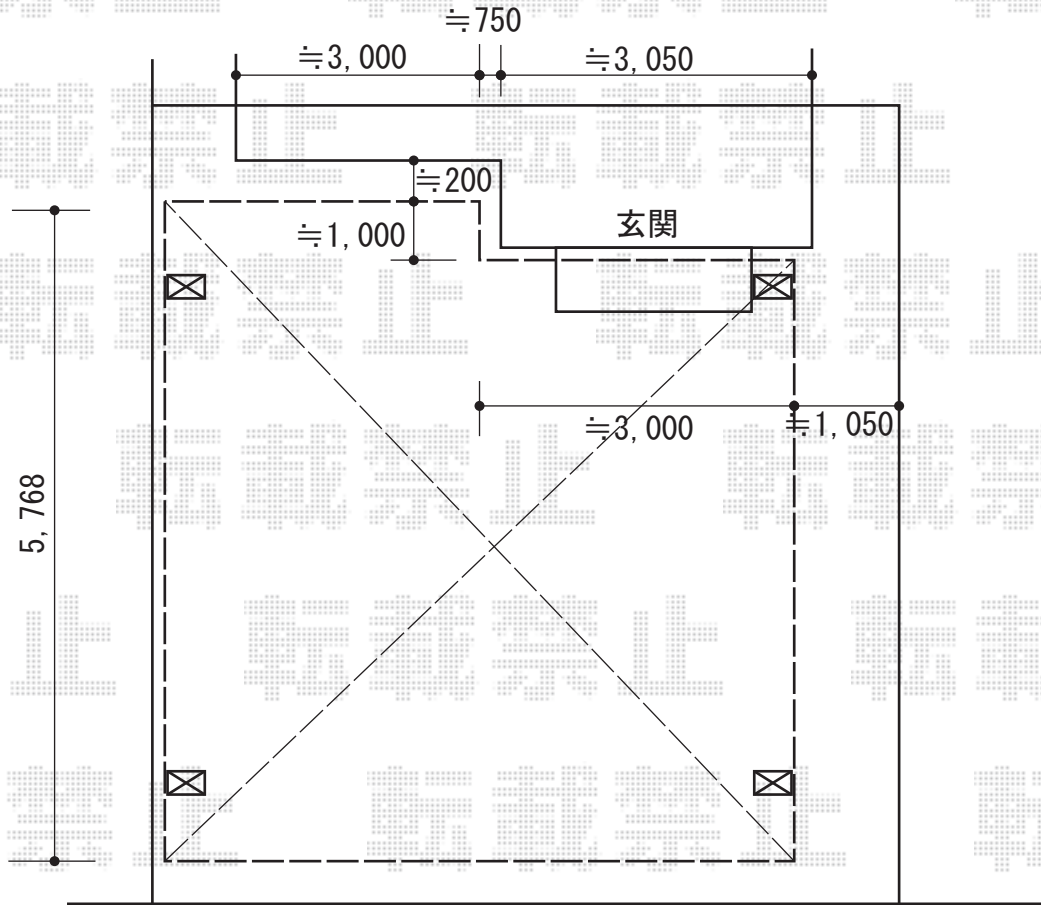

レイナポートグラン M合掌 積雪～20cm対応

YKK AP レイナポートグラン M合掌 積雪～20cm対応
幅= 6,014mm
奥行= 5,768mm
色： プラチナステン
屋根材： 熱線遮断ポリカーボネート(トーマイマット)
柱仕様： ハイルーフ柱仕様(有効高 約2,350mm)

現場状況や作図制限により概略図の内容と多少の違いが生じることがございます。
施工時は、現場優先とさせていただきますので、お立会い頂き、
最終のご指示のほど、何卒、宜しくお願い致します。