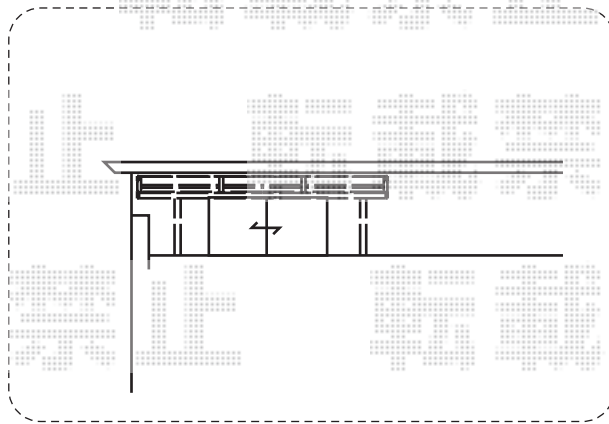

パワーアルファ F型 屋根タイプ 単体 積雪～30cm対応

トステム パワーアルファ F型 屋根タイプ 単体 積雪～30cm対応
間口= 関東間2.0間（柱芯々3,650mm 屋根幅3,840mm）
出幅= 4尺（1,185mm）
色： シャイングレー
屋根材： ポリカーボネート（クリアマット・すりガラス調）
柱仕様： 出幅自在桁タイプ（柱2本）
施工方法： 上止め仕様
柱固定部品仕様： 中間用×2

トステム 吊り下げ式物干し ショート2本入
色： シャイングレー
数量： 1セット

現場状況や作図制限により概略図の内容と多少の違いが生じることがございます。
施工時は、現場優先とさせて頂きたく思いますので、お立会い頂き、
最終のご指示のほど、何卒、宜しくお願い致します。

EX-SHOP
HTTP://WWW.EX-SHOP.NET

担当：都