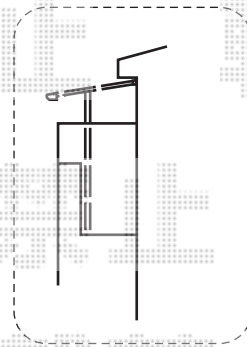

パワーアルファ F型 屋根タイプ 単体 積雪～30cm対応

トステム パワーアルファ F型 屋根タイプ 単体 積雪～30cm対応
間口= 関東間2.0間（柱芯々3,650mm 屋根幅3,840mm）
出幅= 4尺（1,185mm）
色： シャイングレー
屋根材： ポリカーボネート（クリアマット・すりガラス調）
柱仕様： 出幅自在桁タイプ（柱2本）
施工方法： 上止め仕様
柱固定部品仕様： 中間用×2

トステム 吊り下げ式物干し ショート2本入
色： シャイングレー
数量： 1セット

現場状況や作図制限により概略図の内容と多少の違いが生じることがございます。
施工時は、現場優先とさせて頂きたく思いますので、お立会い頂き、
最終のご指示のほど、何卒、宜しくお願い致します。

EX-SHOP
HTTP://WWW.EX-SHOP.NET

担当：都