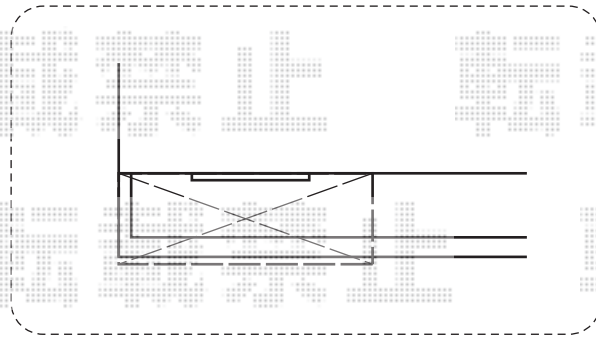

パワーアルファ F型 屋根タイプ 単体 積雪～30cm対応

トステム パワーアルファ F型 屋根タイプ 単体 積雪～30cm対応
間口= 関東間2.0間（柱芯々3,650mm 屋根幅3,840mm）
出幅= 4尺（1,185mm）
色： シャイングレー
屋根材： ポリカーボネート（クリアマット・すりガラス調）
柱仕様： 出幅自在桁タイプ（柱2本）
施工方法： 上止め仕様
柱固定部品仕様： 中間用×2

トステム 吊り下げ式物干し ショート2本入
色： シャイングレー
数量： 1セット

現場状況や作図制限により概略図の内容と多少の違いが生じることがございます。
施工時は、現場優先とさせて頂きたく思いますので、お立会い頂き、
最終のご指示のほど、何卒、宜しくお願い致します。

EX-SHOP
HTTP://WWW.EX-SHOP.NET

担当：都