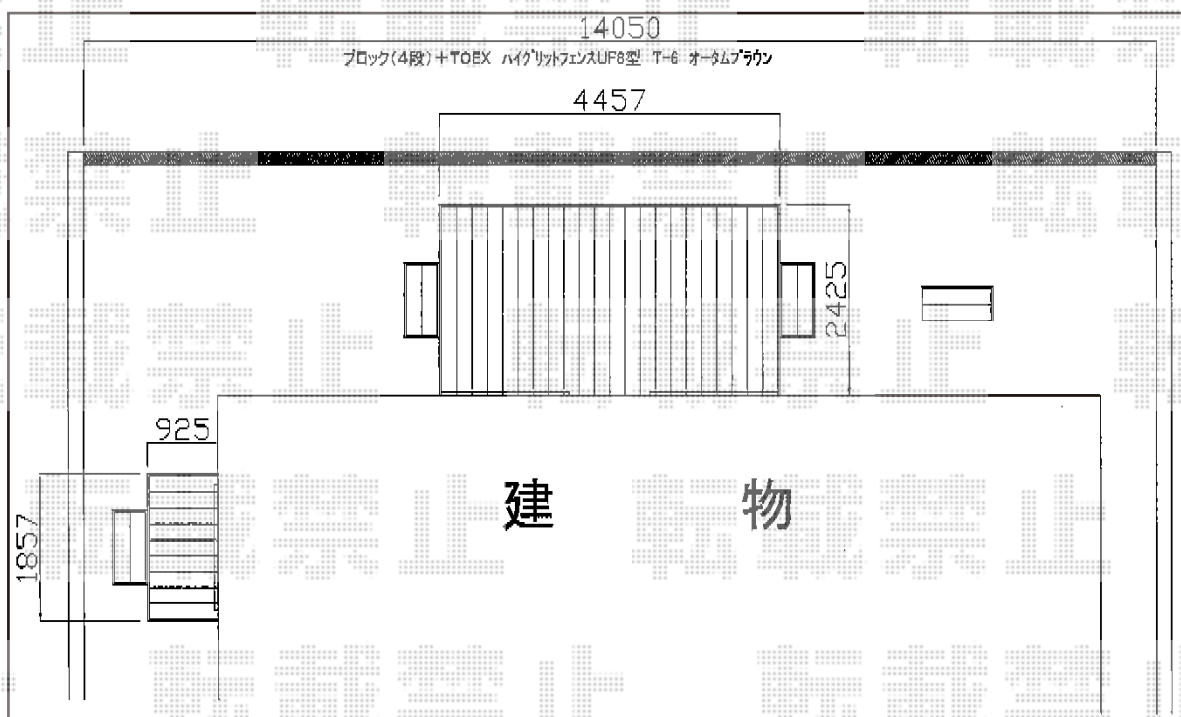

フェンス・カーポート

TOEX ハイグリッドフェンスUF8型
本体1枚 (W×H) = (2,000×600mm) × 7枚
柱仕様： T-6×8本
色： オータムブラウン

YKK AP リウッドデッキ 200
間口= 2.5間 (4,451mm)
出幅= 8尺 (2,420mm)
色： ナチュラルブラウン
床板： 縦貼り
幕板： 標準幕板
束柱： Tタイプ (400~500mm) (色： カームブラック)

YKK AP 独立式リウッドステップ2型
色： ナチュラルブラウン
数量： 2セット

YKK AP リウッドデッキ 200
間口= 1.0間 (1,851mm)
出幅= 3尺 (920mm)
色： ナチュラルブラウン
床板： 縦貼り
幕板： 標準幕板
束柱： Hタイプ (600~700mm) (色： カームブラック)

YKK AP 独立式リウッドステップ2型
色： ナチュラルブラウン

YKK AP 独立式リウッドステップ2型
色： ナチュラルブラウン

※ステップ位置は
現場にてご指示くださいませ。

現場状況や作図制限により概略図の内容と多少の違いが生じることがございます。
施工時は、現場優先とさせて頂きたく思いますので、お立会い頂き、
最終のご指示のほど、何卒、宜しくお願い致します。

EX-SHOP
HTTP://WWW.EX-SHOP.NET

担当：都