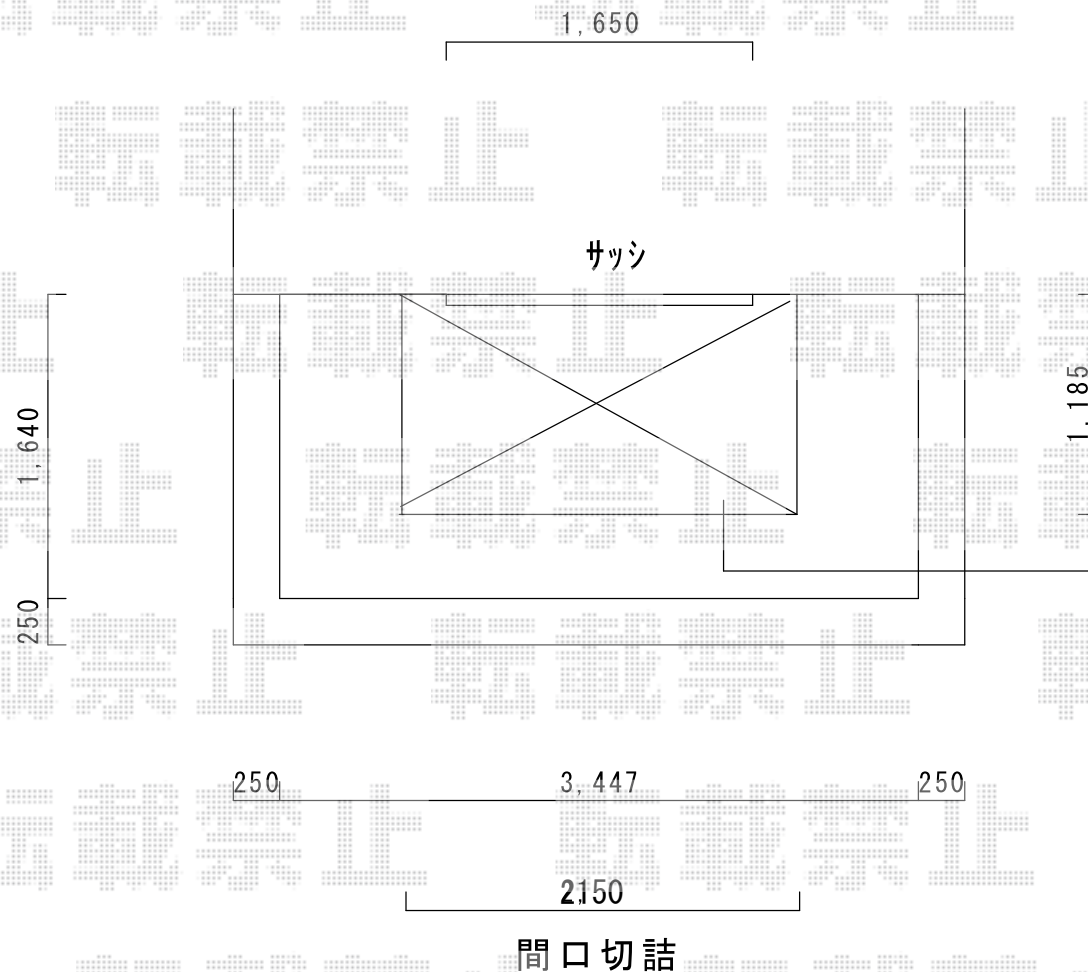

ライザーテラスII F型 ルーフタイプ 単体 積雪～20cm対応

トステム ライザーテラスII F型 ルーフタイプ 単体 積雪～20cm対応
間口= 関東間1.5間 (方杖芯々2,750mm 屋根幅2,750mm)
出幅= 4尺 (1,185mm)
色: ナチュラルシルバー
屋根材: ポリカーボネート (クリアマット・すりガラス調)
柱仕様: 柱無しタイプ
施工方法: 上止め仕様

現場状況や作図制限により概略図の内容と多少の違いが生じることがございます。
施工時は、現場優先とさせて頂きたく思いますので、お立会い頂き、
最終のご指示のほど、何卒、宜しくお願い致します。