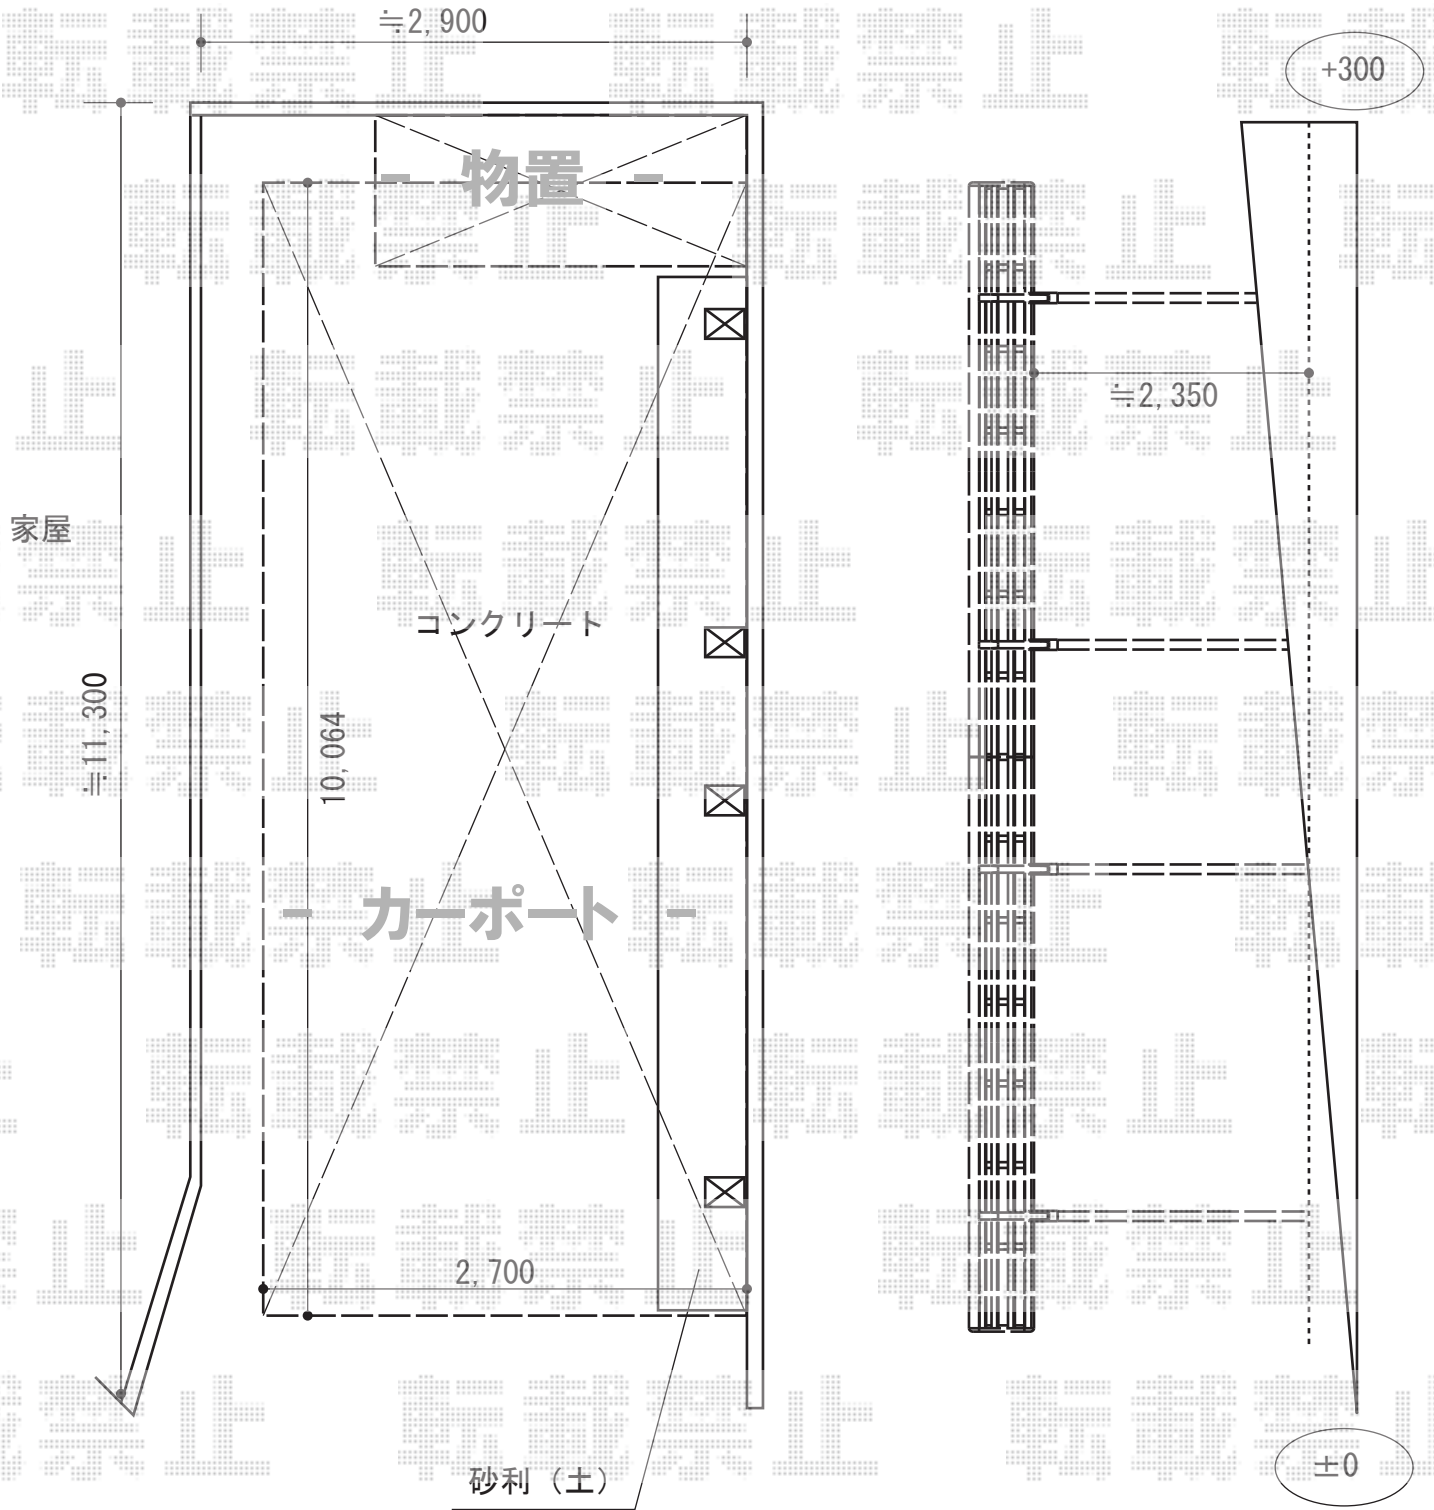

レイナポートグラン 縦連棟 積雪～20cm対応

YKK AP レイナポートグラン 縦連棟 積雪～20cm対応
 幅= 2,700mm
 奥行= 10,064mm
 色： プラチナステン
 屋根材： 熱線遮断ポリカーボネート（アースブルーマット調）
 柱仕様： ハイルフ柱仕様（有効高 約2,350mm）

稲葉物置 シンプルー
 間口= 2,160mm
 奥行= 900mm
 高さ= 1,903mm
 色： プレミアムグレー
 屋根タイプ： 標準型
 耐荷重タイプ： 一般型
 数量： 1台
 棚タイプ： 長もの収納タイプ
 *別売り棚板セット 1枚追加

現場状況や作図制限により概略図の内容と多少の違いが生じることがございます。
 施工時は、現場優先とさせて頂きたく思いますので、お立会い頂き、
 最終のご指示のほど、何卒、宜しくお願い致します。

EX-SHOP
 HTTP://WWW.EX-SHOP.NET

担当：岡本