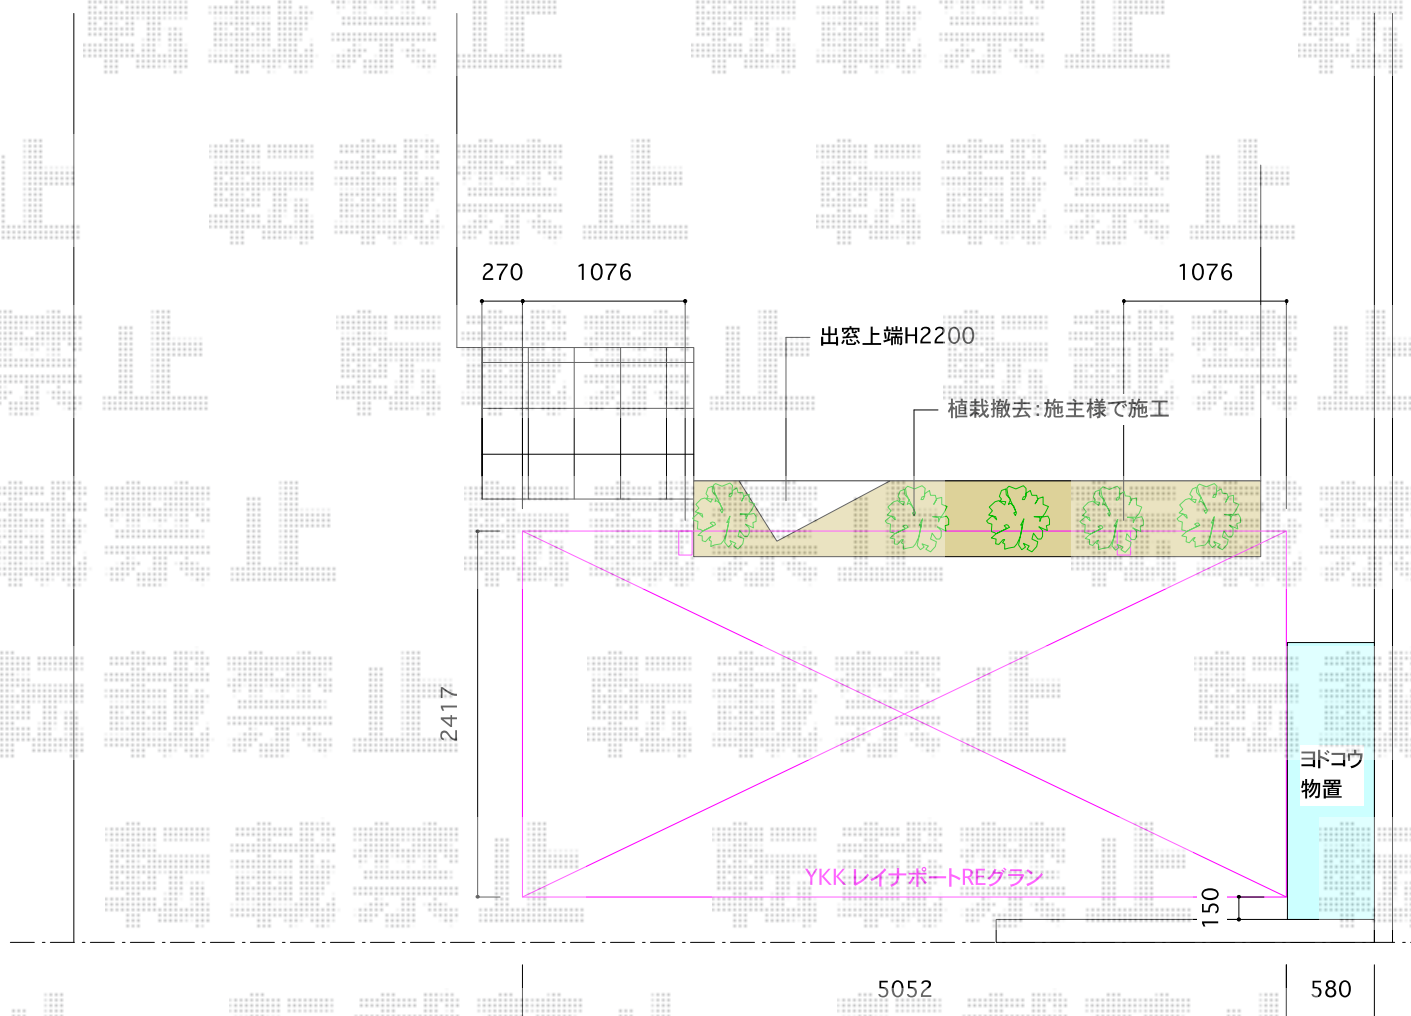

レイナポートREグラン 前下がり積雪～20cm対応

YKK AP レイナポートREグラン 前下がり積雪～20cm対応

幅=2,417mm

奥行=5,052mm

色：プラチナステン

屋根材：熱線遮断ポリカーボネート（アースブルーマット調）

柱仕様：標準柱仕様（有効高 約2,000mm）

追加部材：屋根ふき材補強部品（¥4,500）

ヨド物置 ESD-1805AGL SM エスモ 一般型

間口=1,797mm 奥行=513mm

高さ=1,959mm 色：墨（スミ）

屋根タイプ：標準型 耐荷重タイプ：一般型

現場状況や作図制限により概略図の内容と多少の違いが生じることがございます。
施工時は、現場優先とさせて頂きたく思いますので、お立会い頂き、
最終のご指示のほど、何卒、宜しくお願い致します。

EX-SHOP
HTTP://WWW.EX-SHOP.NET