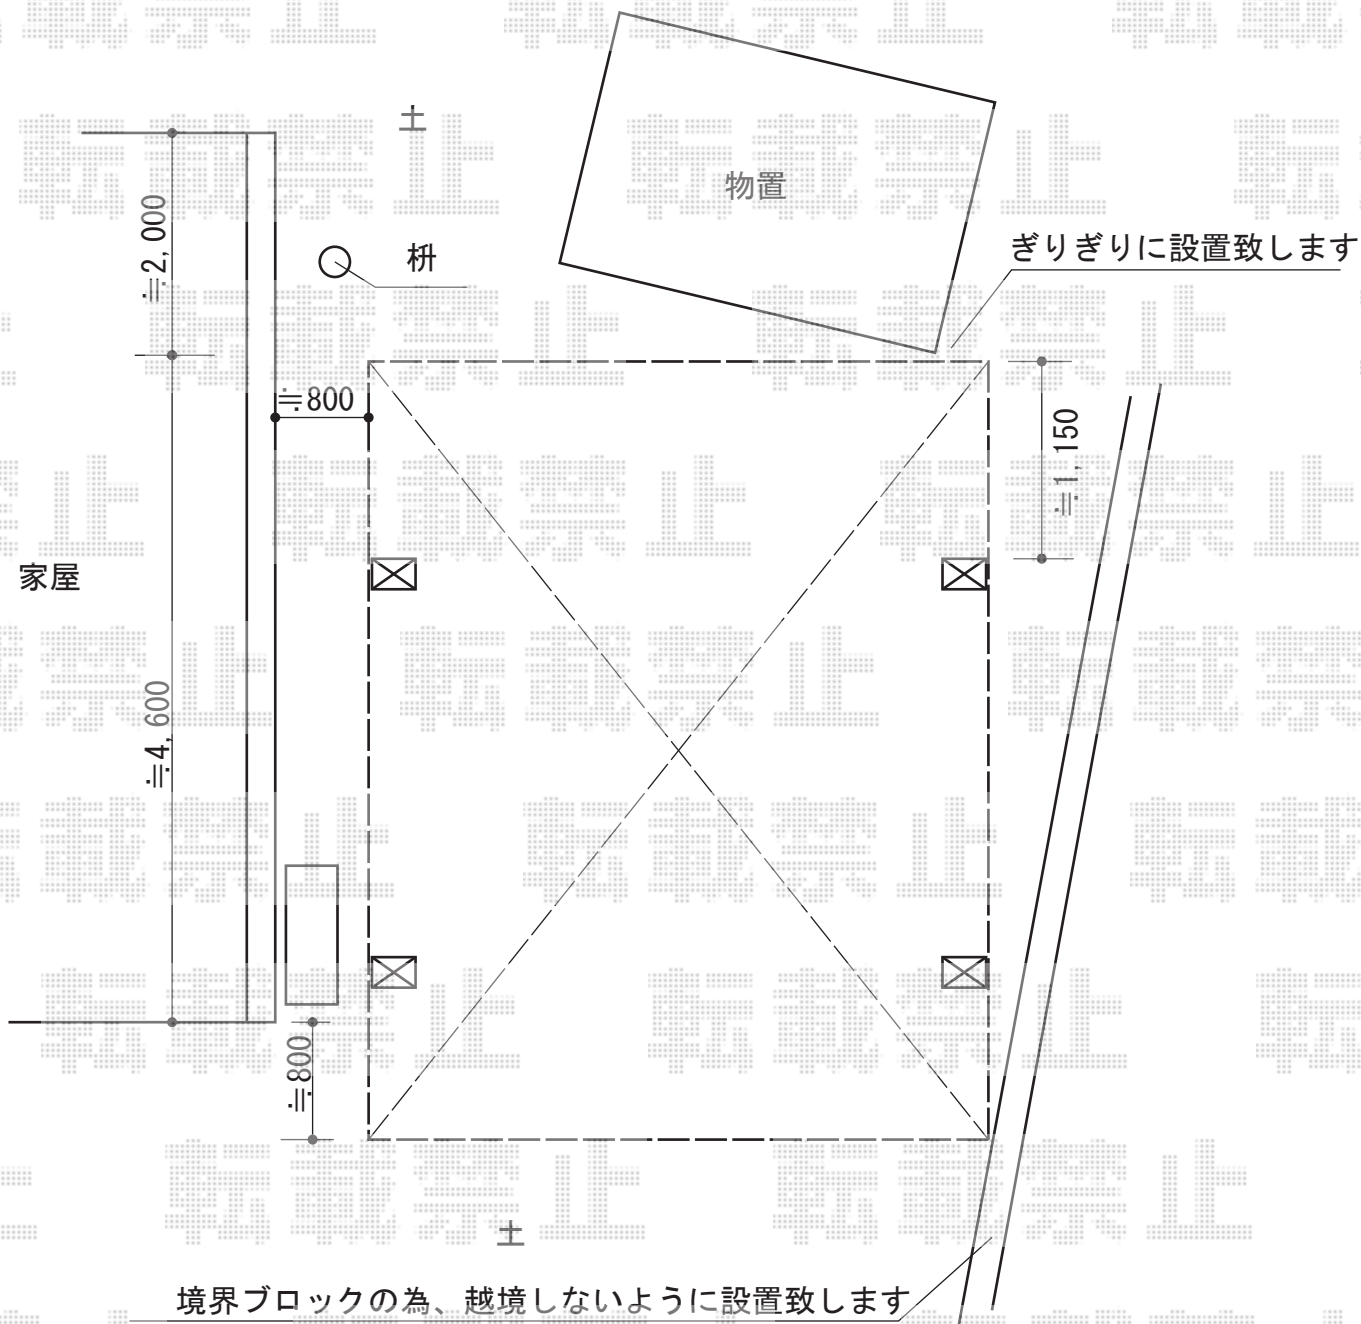

# レイナツインポートグラン 積雪～20cm対応

YKK AP レイナツインポートグラン 積雪～20cm対応

幅= 5,097mm

奥行= 5,400mm

色： ホワイト

屋根材： 熱線遮断ポリカーボネート(トーマイマット)

柱仕様： ハイルフ柱仕様(有効高 約2,350mm)

現場状況や作図制限により概略図の内容と多少の違いが生じることがございます。  
施工時は、現場優先とさせて頂きたく思いますので、お立会い頂き、  
最終のご指示のほど、何卒、宜しくお願い致します。