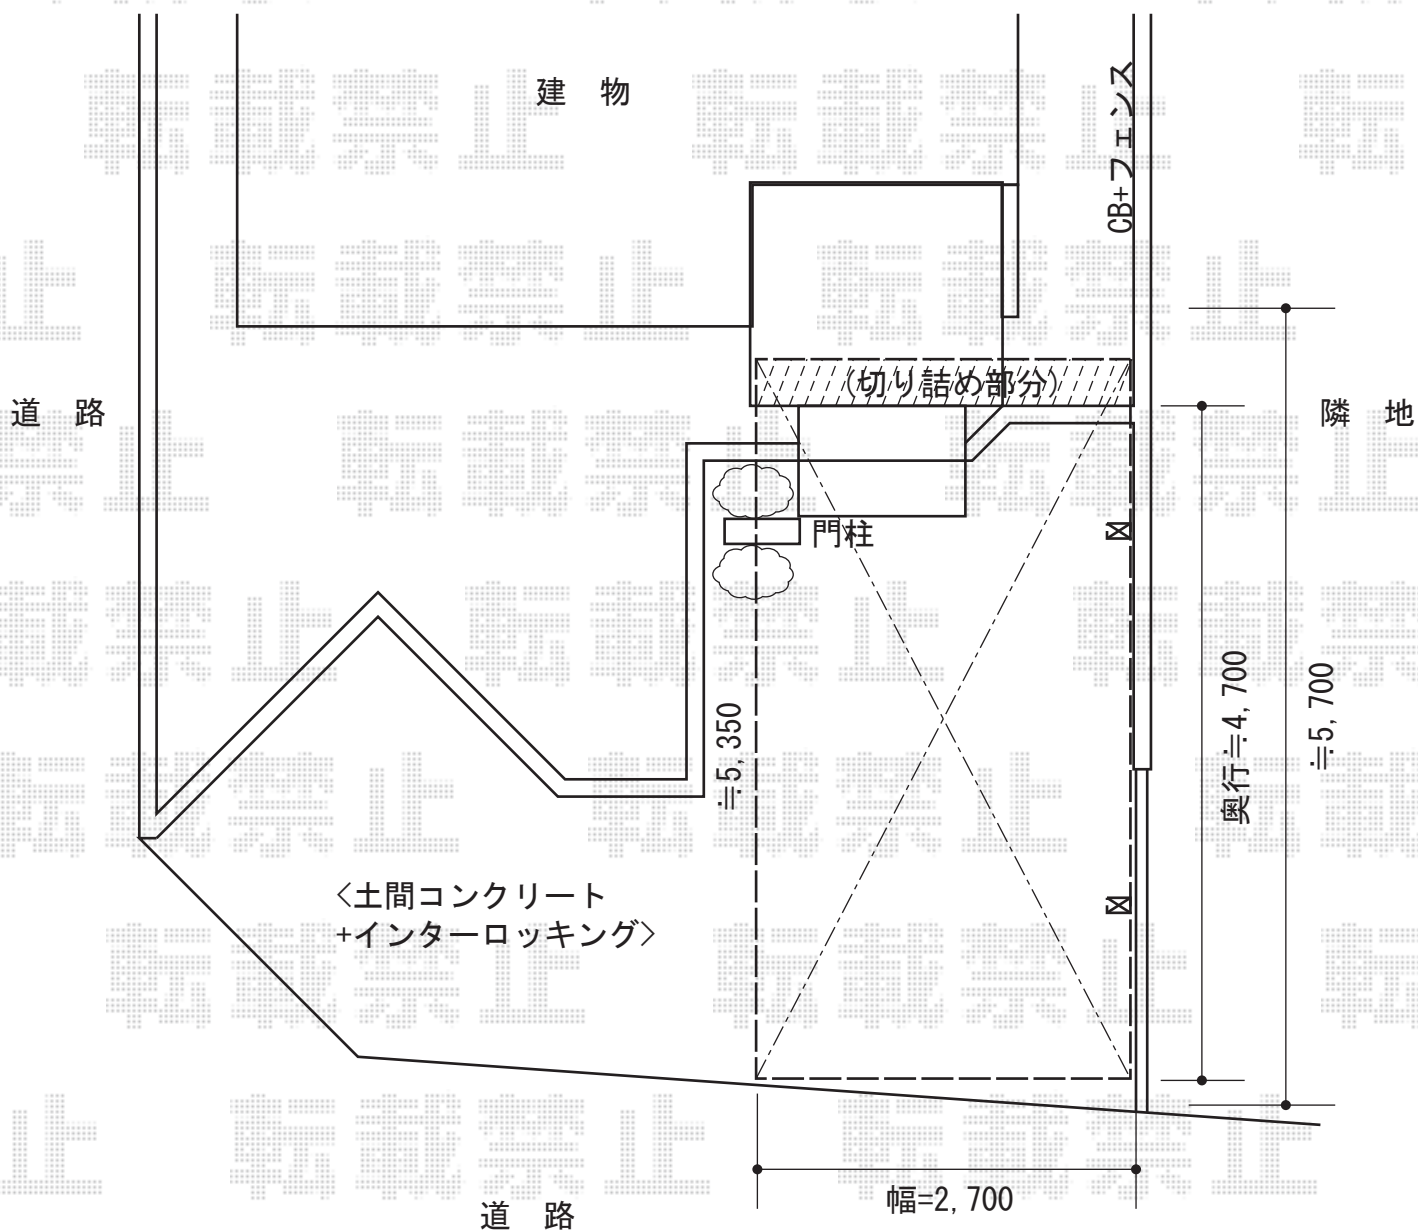

プレシオスポート 積雪～20cm対応

Value Select プレシオスポート 積雪～20cm対応

幅= 2,700mm

奥行= 5,052mm

色： ノーブルステン

屋根材： 熱線遮断ポリカーボネート（スカイブルーマット調）

柱仕様： ハイルフ柱仕様（有効高 約2,250mm）

現場状況や作図制限により概略図の内容と多少の違いが生じることがございます。
施工時は、現場優先とさせて頂きたく思いますので、お立会い頂き、
最終のご指示のほど、何卒、宜しくお願い致します。