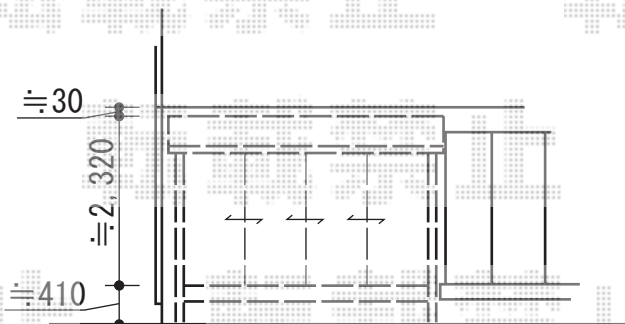

ほせるんですII R型 床納まり

トステム ほせるんですII R型 床納まり
 寸法= 間口 関東2.0間 (3,640mm) × 出幅 6尺 (1,785mm)
 正面ユニット: テラス (4枚建)
 側面ユニット: テラス (2枚建) / 高窓 (2枚建)
 色: ブラック
 屋根材: 熱線吸収ポリカーボネート (ライトブルーマット調)
 床材: 塩ビデッキボード (木目)
 オプション: 網戸
 オプション: 吊り下げ物干し 標準 2本入