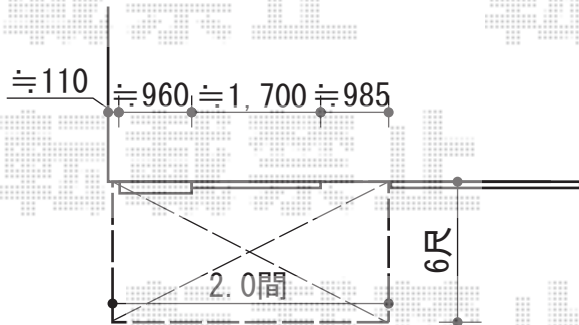

ほせるんですII R型 床納まり

トステム ほせるんですII R型 床納まり
 寸法= 間口 関東2.0間 (3,640mm) × 出幅 6尺 (1,785mm)
 正面ユニット: テラス (4枚建)
 側面ユニット: テラス (2枚建) / 高窓 (2枚建)
 色: ブラック
 屋根材: 熱線吸収ポリカーボネート (ライトブルーマット調)
 床材: 塩ビデッキボード (木目)
 オプション: 網戸
 オプション: 吊り下げ物干し 標準 2本入

現場状況や作図制限により概略図の内容と多少の違いが生じることがございます。
 施工時は、現場優先とさせていただきますので、お立会い頂き、
 最終のご指示のほど、何卒、宜しくお願い致します。

EX-SHOP
[HTTP://WWW.EX-SHOP.NET](http://www.ex-shop.net)

担当: 柗田