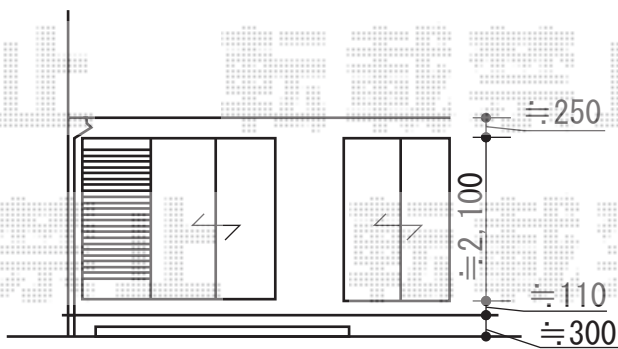

ほせるんですII R型 床納まり

トステム ほせるんですII R型 床納まり
 寸法= 間口 関東2.0間 (3,640mm) × 出幅 6尺 (1,785mm)
 正面ユニット: テラス (4枚建)
 側面ユニット: テラス (2枚建) / 高窓 (2枚建)
 色: ブラック
 屋根材: 熱線吸収ポリカーボネート (ライトブルーマット調)
 床材: 塩ビデッキボード (木目)
 オプション: 網戸
 オプション: 吊り下げ物干し 標準 2本入