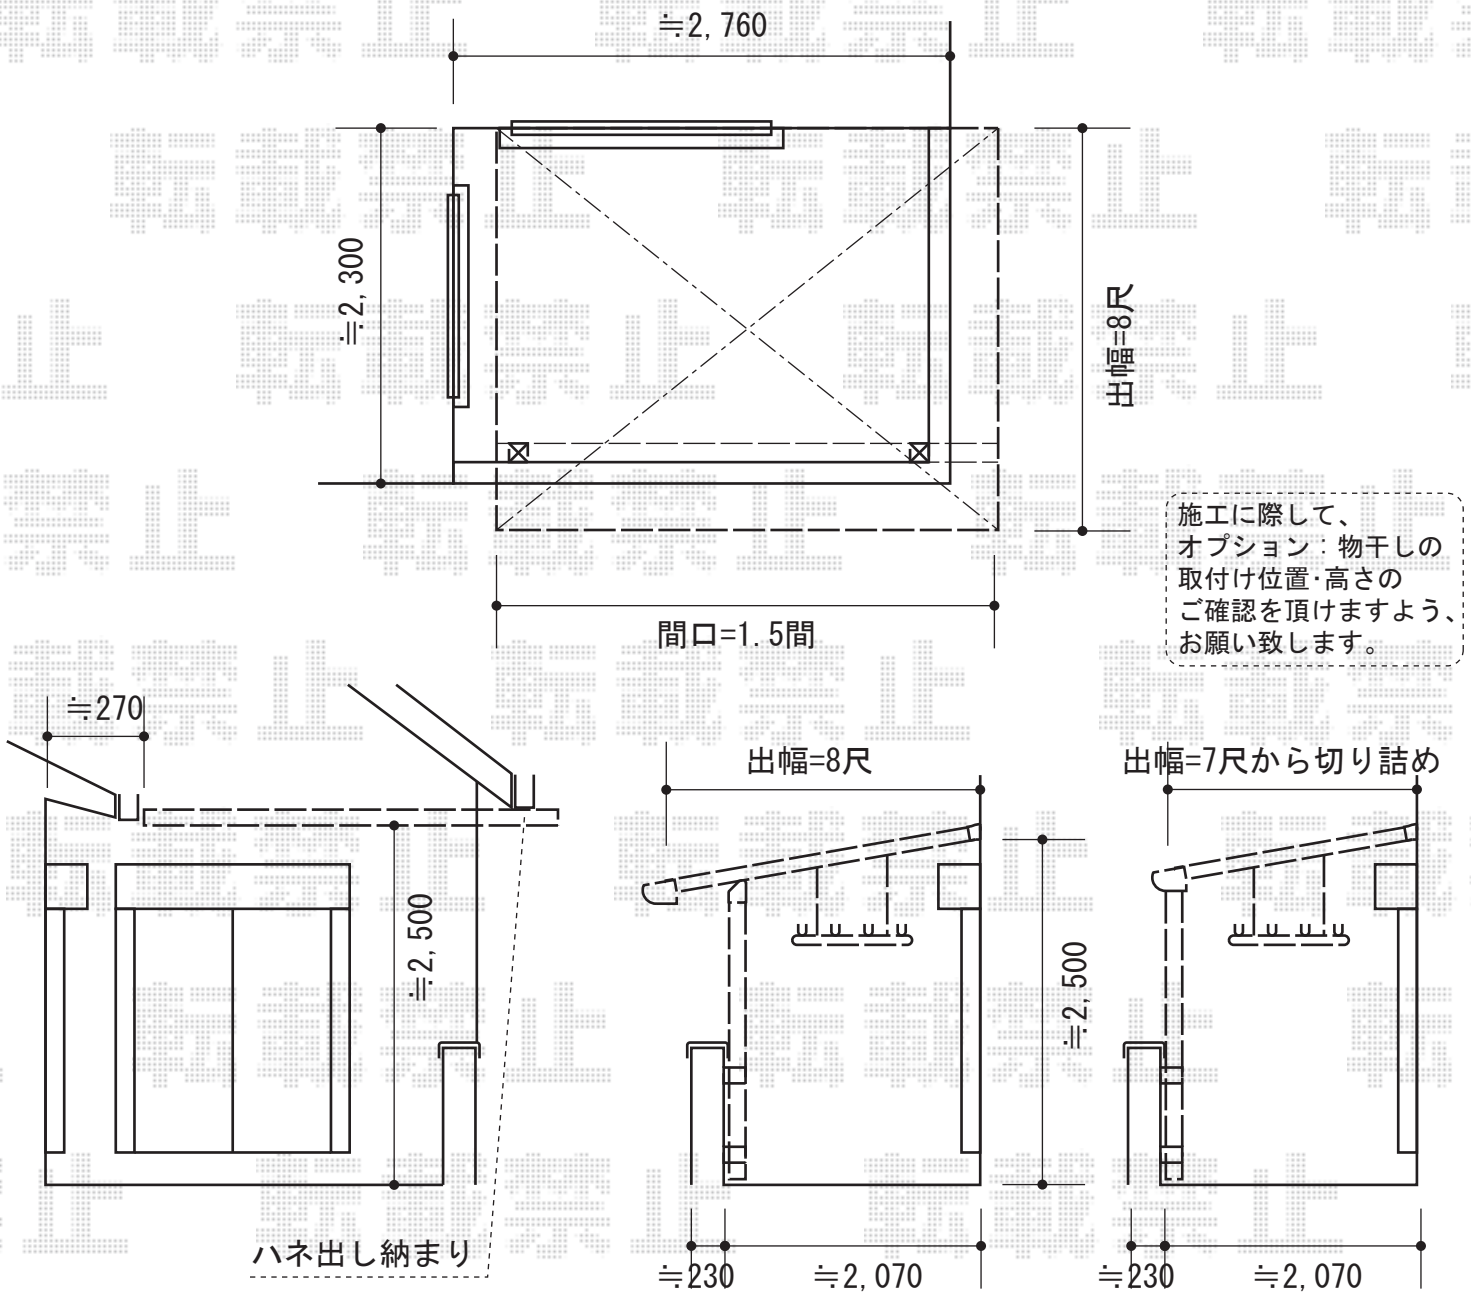

ライザーテラスII F型 テラスタイプ 単体 積雪~20cm対応

トステム ライザーテラスII F型 テラスタイプ 単体 積雪~20cm対応  
 間口= 関東間1.5間 (柱芯々2,530mm 屋根幅2,750mm)  
 出幅= 8尺 (2,385mm)  
 色： シャイングレー  
 屋根材： ポリカーボネート (クリアマット・すりガラス調)  
 柱仕様： 出幅自在桁タイプ (柱2本)  
 施工方法： 上止め仕様  
 追加部材： 造り付け屋根取付けセット 中間2本入り (¥8,200) ×1