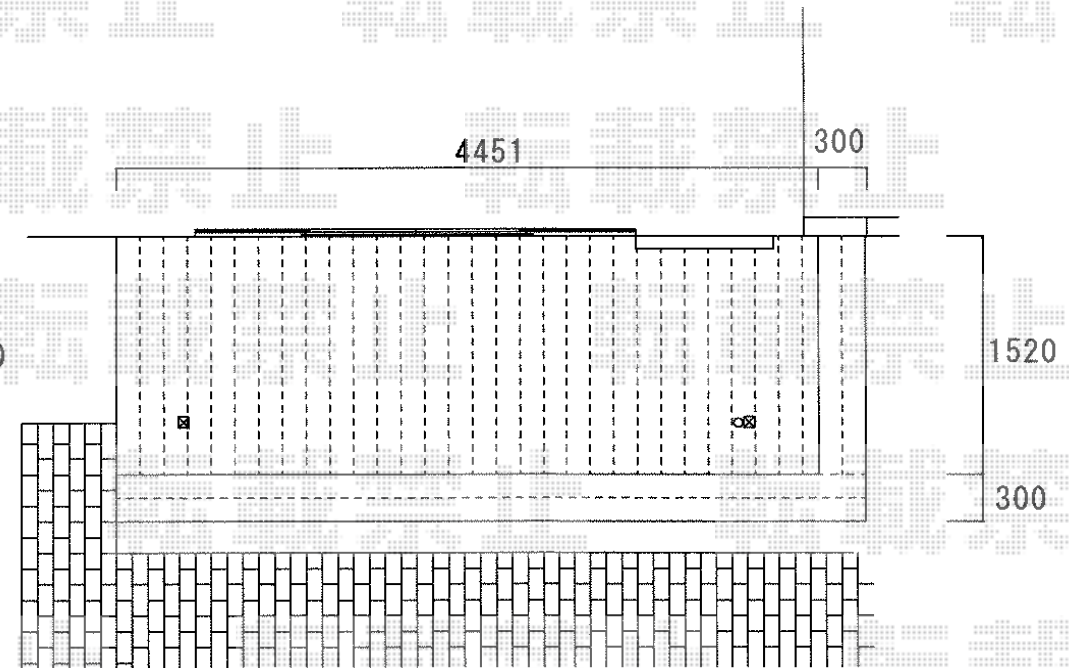

リウッドデッキ 200 単体

YKK AP リウッドデッキ 200 単体

間口=2.5間 (4,451mm)

出幅=5尺 (1,520mm)

色: 【仮】ウォームグレイ/束柱色: 【仮】プラチナステン

床板: 縦貼り

束柱: Sタイプ (550mm)

YKK AP リウッドデッキ200 段床セット 正面・片側面タイプ

間口=2.5間 (4,451mm)

出幅=5尺 (1,520mm)

色: 【仮】ウォームグレイ/束柱色: 【仮】プラチナステン

束柱: Sタイプ (550mm)

現場状況や作図制限により概略図の内容と多少の違いが生じることがございます。
 施工時は、現場優先とさせて頂きたく思いますので、お立会い頂き、
 最終のご指示のほど、何卒、宜しくお願い致します。

EX-SHOP
[HTTP://WWW.EX-SHOP.NET](http://www.ex-shop.net)