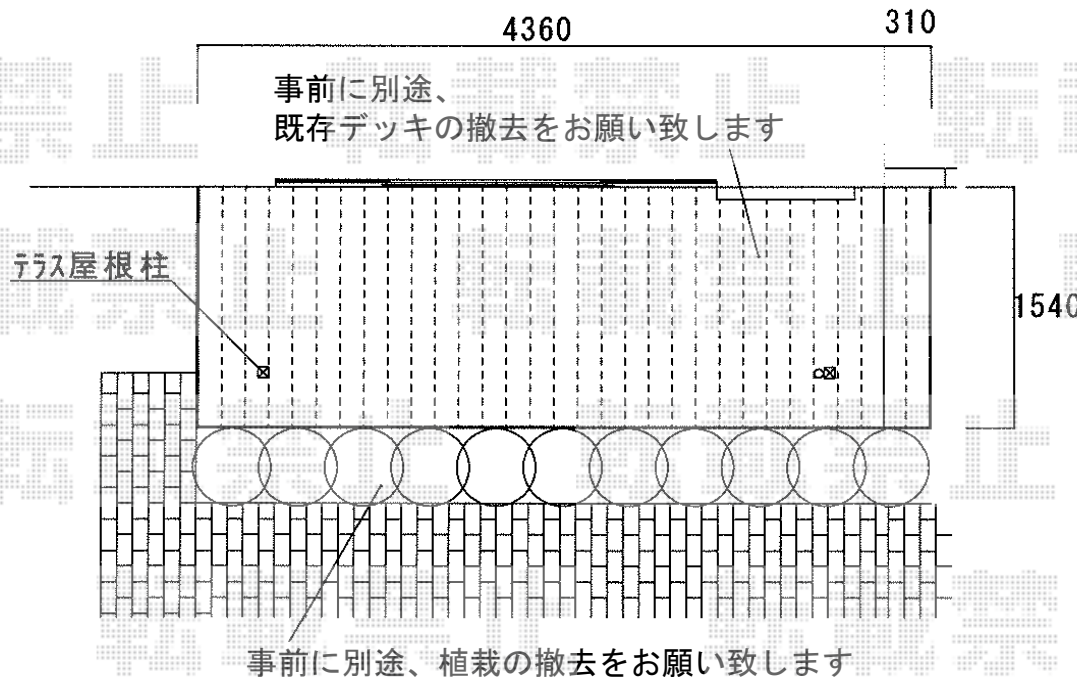

リウッドデッキ 200 単体

YKK AP リウッドデッキ 200 単体

間口=2.5間 (4,451mm)

出幅=5尺 (1,520mm)

色: 【仮】ウォームグレイ/束柱色: 【仮】プラチナステン

床板: 縦貼り

束柱: Sタイプ (550mm)

YKK AP リウッドデッキ200 段床セット 正面・片側面タイプ

間口=2.5間 (4,451mm)

出幅=5尺 (1,520mm)

色: 【仮】ウォームグレイ/束柱色: 【仮】プラチナステン

束柱: Sタイプ (550mm)

現場状況や作図制限により概略図の内容と多少の違いが生じることがございます。
 施工時は、現場優先とさせて頂きたく思いますので、お立会い頂き、
 最終のご指示のほど、何卒、宜しくお願い致します。

EX-SHOP
[HTTP://WWW.EX-SHOP.NET](http://www.ex-shop.net)