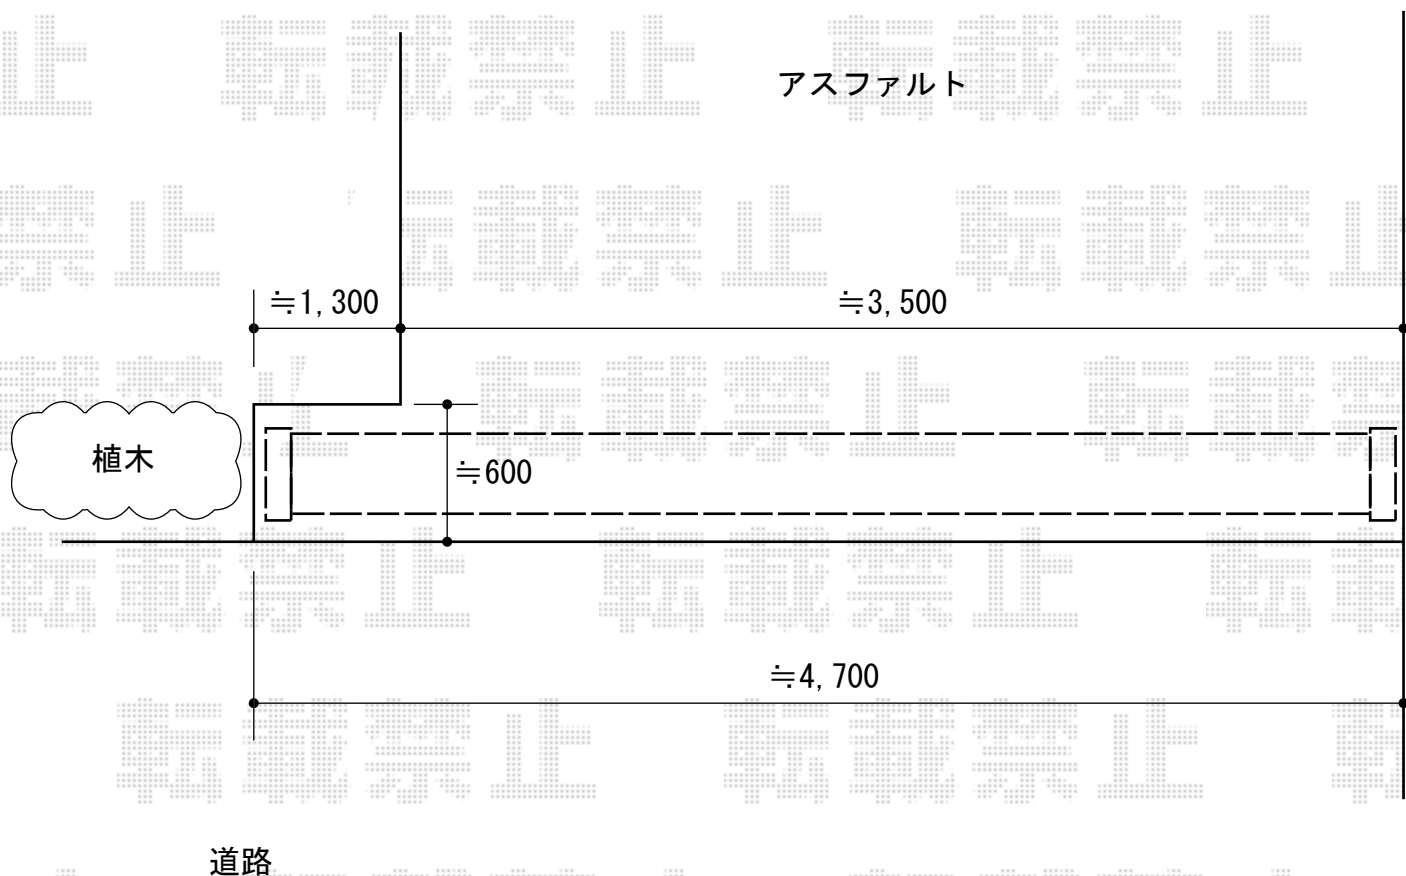

# トリップゲートPB型 ノンレール 片開き 49S

Value Select トリップゲートPB型 ノンレール 片開き 49S  
開口幅=4,881mm  
全幅=4,981mm  
たたみ幅=532.5mm  
高さ=1,200mm  
色：ステンカラー  
キャスター数：3箇所  
落棒数：2本

現場状況や作図制限により概略図の内容と多少の違いが生じることがございます。  
施工時は、現場優先とさせて頂きたく思いますので、お立会い頂き、  
最終のご指示のほど、何卒、宜しくお願い致します。