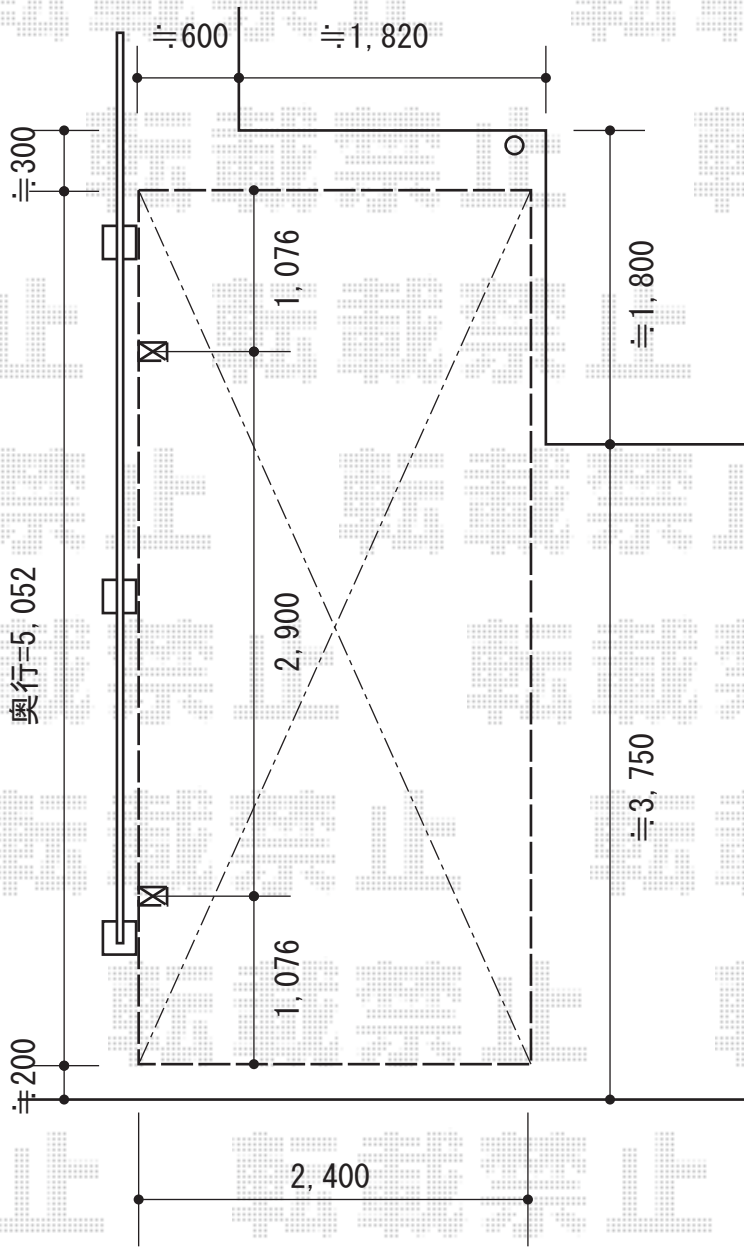

レイナポートグラン 積雪～20cm対応

YKK AP レイナポートグラン 積雪～20cm対応

幅=2,400mm

奥行=5,052mm

色：プラチナステン

屋根材：熱線遮断ポリカーボネート（アースブルーマット調）

柱仕様：標準柱仕様（有効高 約2,000mm）

現場状況や作図制限により概略図の内容と多少の違いが生じることがございます。  
 施工時は、現場優先とさせて頂きたく思いますので、お立会い頂き、  
 最終のご指示のほど、何卒、宜しくお願い致します。