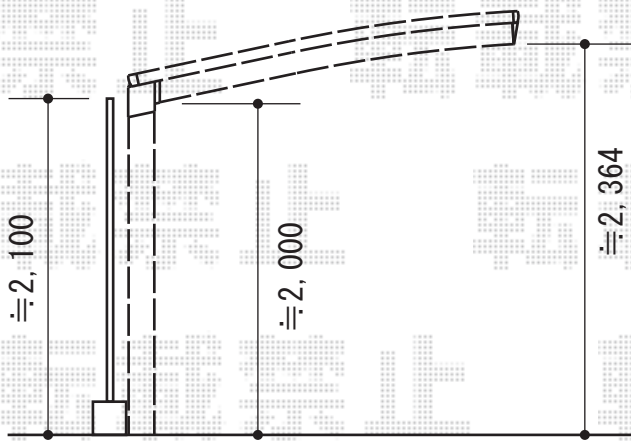

レイナポートグラン 積雪～20cm対応

YKK AP レイナポートグラン 積雪～20cm対応

幅=2,400mm

奥行=5,052mm

色：プラチナステン

屋根材：熱線遮断ポリカーボネート（アースブルーマット調）

柱仕様：標準柱仕様（有効高 約2,000mm）

現場状況や作図制限により概略図の内容と多少の違いが生じることがございます。  
 施工時は、現場優先とさせて頂きたく思いますので、お立会い頂き、  
 最終のご指示のほど、何卒、宜しくお願い致します。