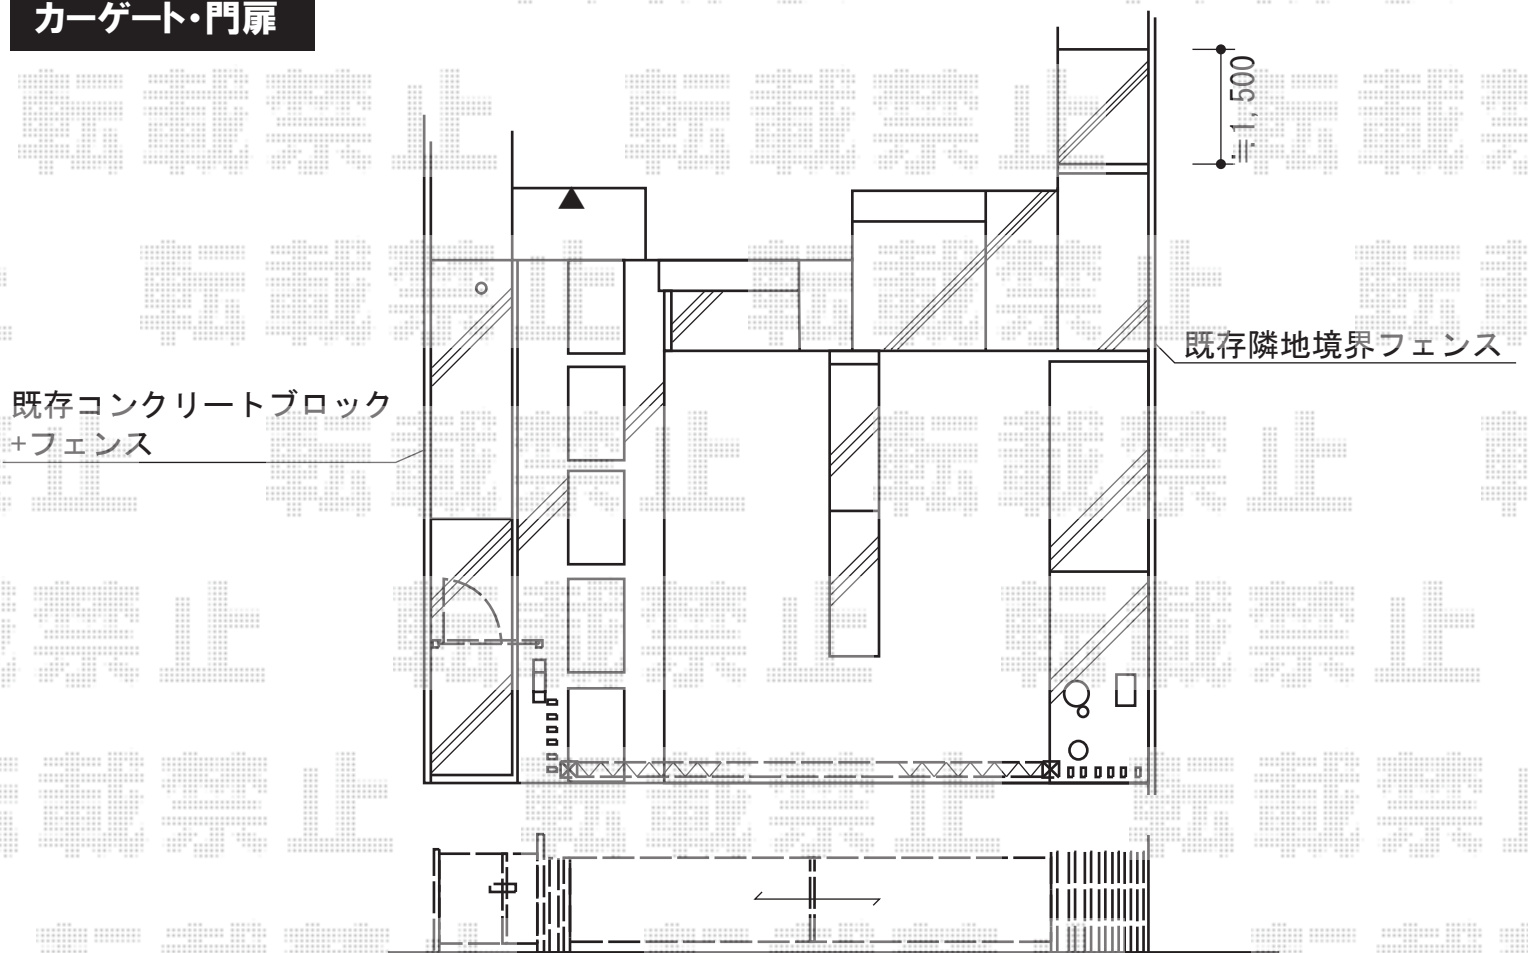

## カーゲート・門扉

TOEX フェスタA型 親子開き 柱使用  
扉幅 = 400 + 800mm  
扉高 = 1,200mm  
色 : アイボリーホワイト  
錠 : 鋳物アームA錠  
開き : 内開き

TOEX デザイナーズパーツ  
枕木材 : 70×70 L5250×4  
枕木材用キャップ : 70角用×12  
色 : シルキーアイボリー

四国化成 ニューハピネスHG 傾斜地タイプ ノンレール 両開き700W  
開口幅= 5,910mm  
全幅= 7,010mm  
たたみ幅= 550mm×2  
高さ= 1,250mm  
色 : アイボリーホワイト  
キャスター数 : 4箇所  
落棒数 : 4本

現場状況や作図制限により概略図の内容と多少の違いが生じることがございます。  
施工時は、現場優先とさせて頂きたく思いますので、お立会い頂き、  
最終のご指示のほど、何卒、宜しくお願い致します。

EX-SHOP  
HTTP://WWW.EX-SHOP.NET

担当 : 谷