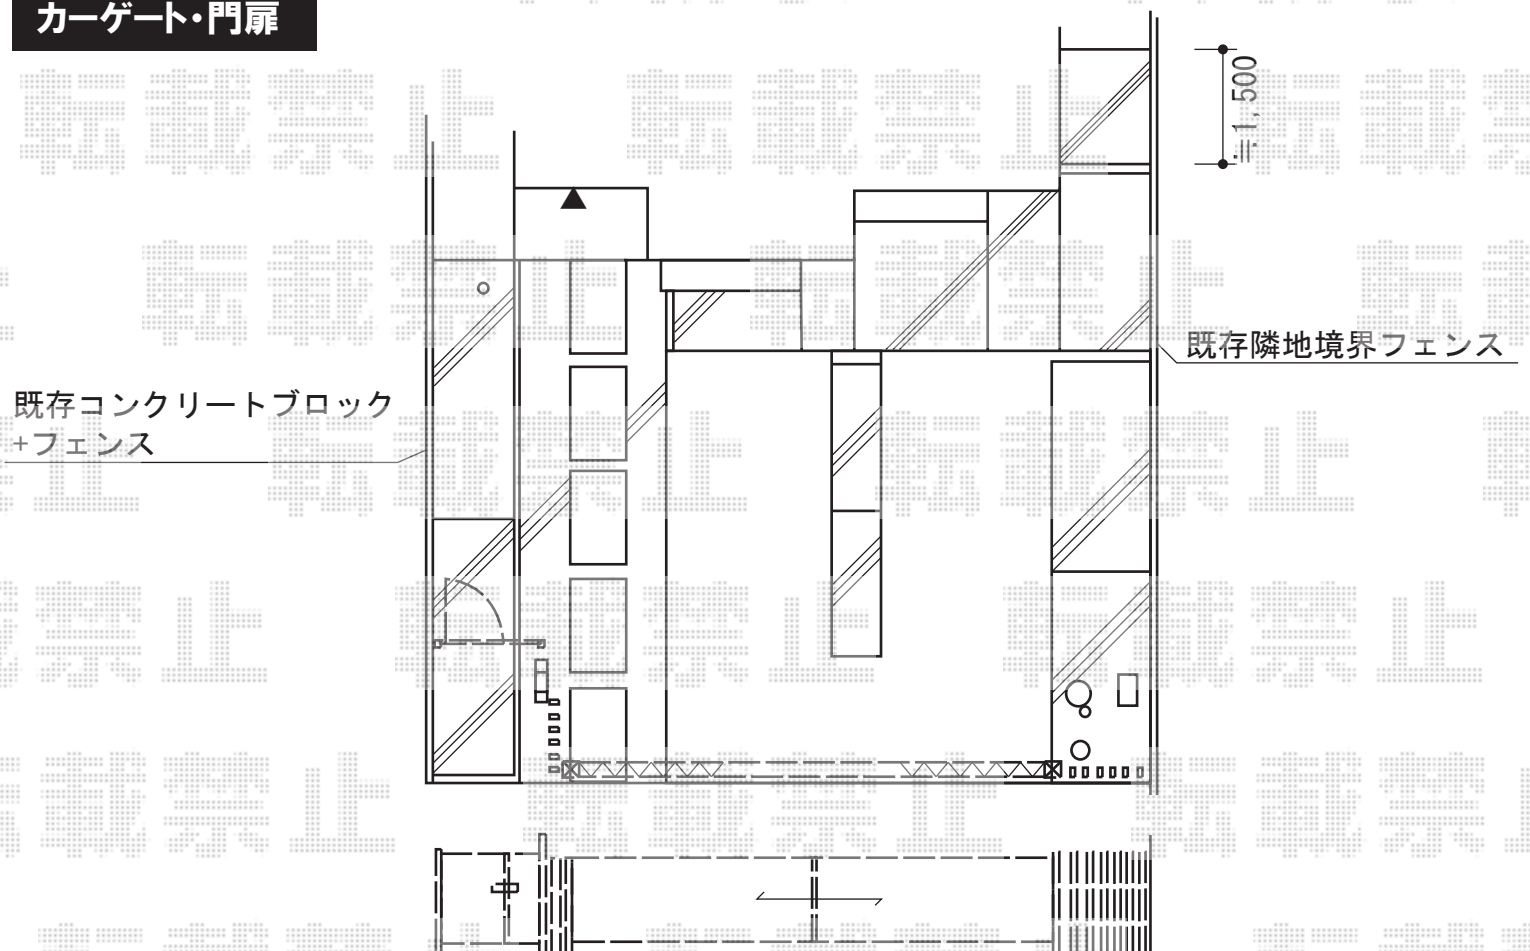

カーゲート・門扉

TOEX フェスタA型 親子開き 柱使用
 扉幅 = 400 + 800mm
 扉高 = 1,200mm
 色 : アイボリーホワイト
 錠 : 鋳物アームA錠
 開き : 内開き

TOEX デザイナーズパーツ
 枕木材 : 70×70 L5250×4
 枕木材用キャップ : 70角用×12
 色 : シルキーアイボリー

四国化成 ニューハピネスHG 傾斜地タイプ ノンレール 両開き700W
 開口幅 = 5,910mm
 全幅 = 7,010mm
 たたみ幅 = 550mm × 2
 高さ = 1,250mm
 色 : アイボリーホワイト
 キャスター数 : 4箇所
 落棒数 : 4本