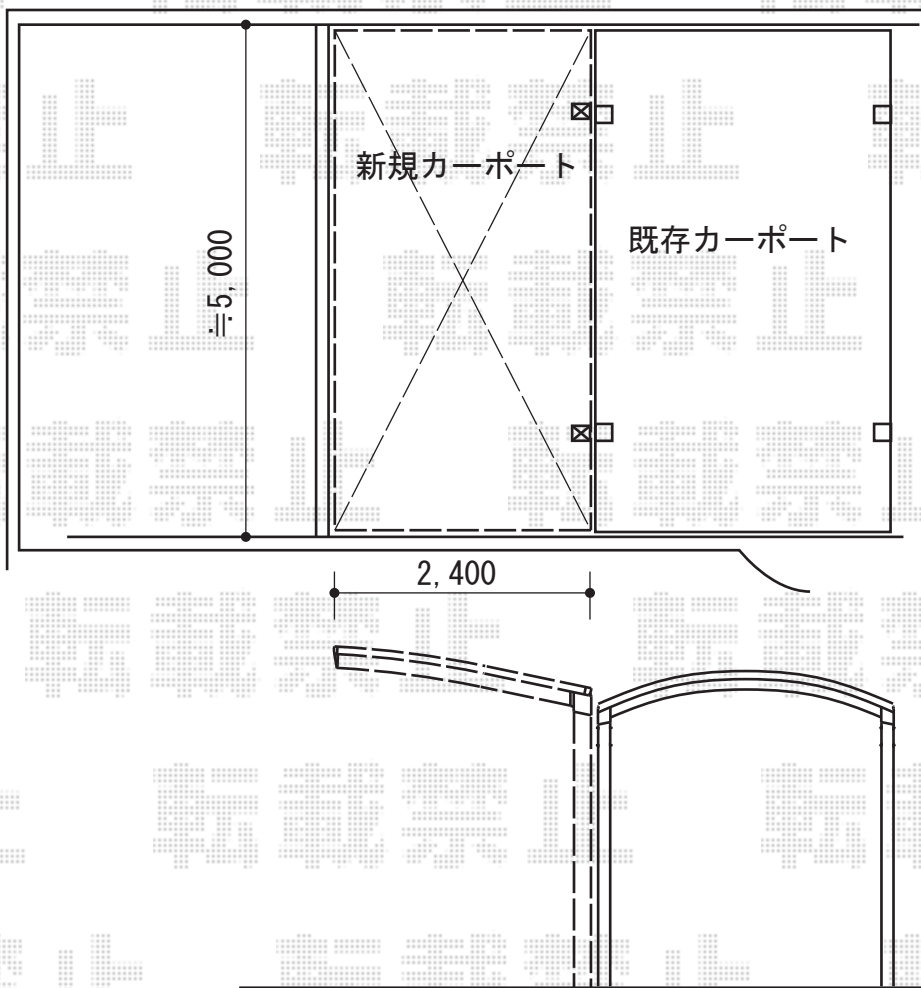

# カーポート 施工概略図

YKK AP レイナポートグラン 積雪~20cm対応  
幅=2,400mm  
奥行=5,052mm  
色：プラチナステン  
屋根材：ポリカーボネート（アースブルー）  
柱仕様：標準柱仕様（有効高 約2,000mm）

担当者

伏見