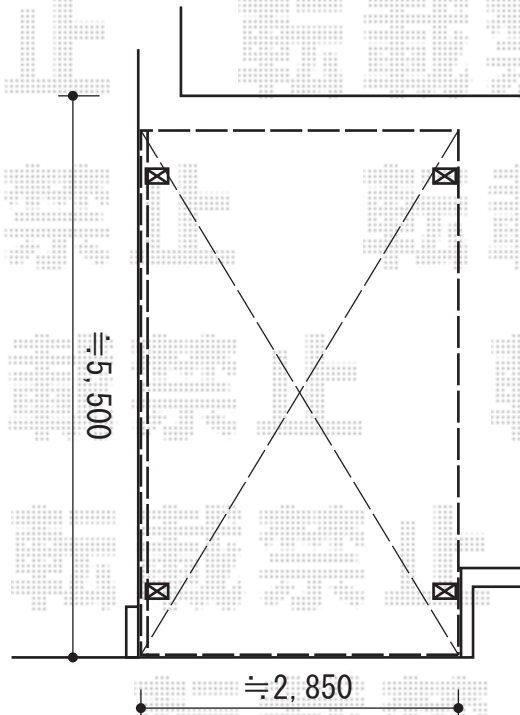

レイナワンポートグラン 積雪～20cm対応

- カーポート -

YKK AP レйнаワンポートグラン 積雪～20cm対応

幅=2,738mm 奥行=5,052mm

色：プラチナステン屋根材：ポリカーボネート（アースブルー）

柱仕様：標準柱仕様（有効高 約2,000mm）

YKK AP レйнаワンポートグラン用 サイドパネル

奥行サイズ：長さ51用高さ=1,036mm