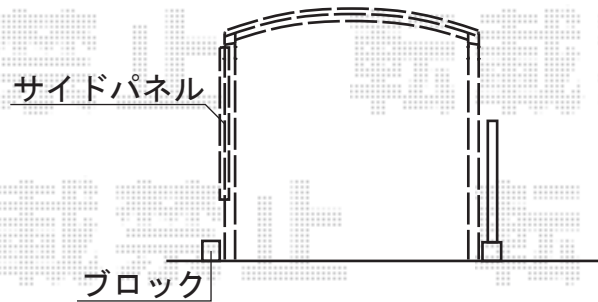

レイナワンポートグラン 積雪～20cm対応

- カーポート -

YKK AP レйнаワンポートグラン 積雪～20cm対応

幅=2,738mm 奥行=5,052mm

色：プラチナステン屋根材：ポリカーボネート（アースブルー）

柱仕様：標準柱仕様（有効高 約2,000mm）

YKK AP レйнаワンポートグラン用 サイドパネル

奥行サイズ：長さ51用高さ=1,036mm