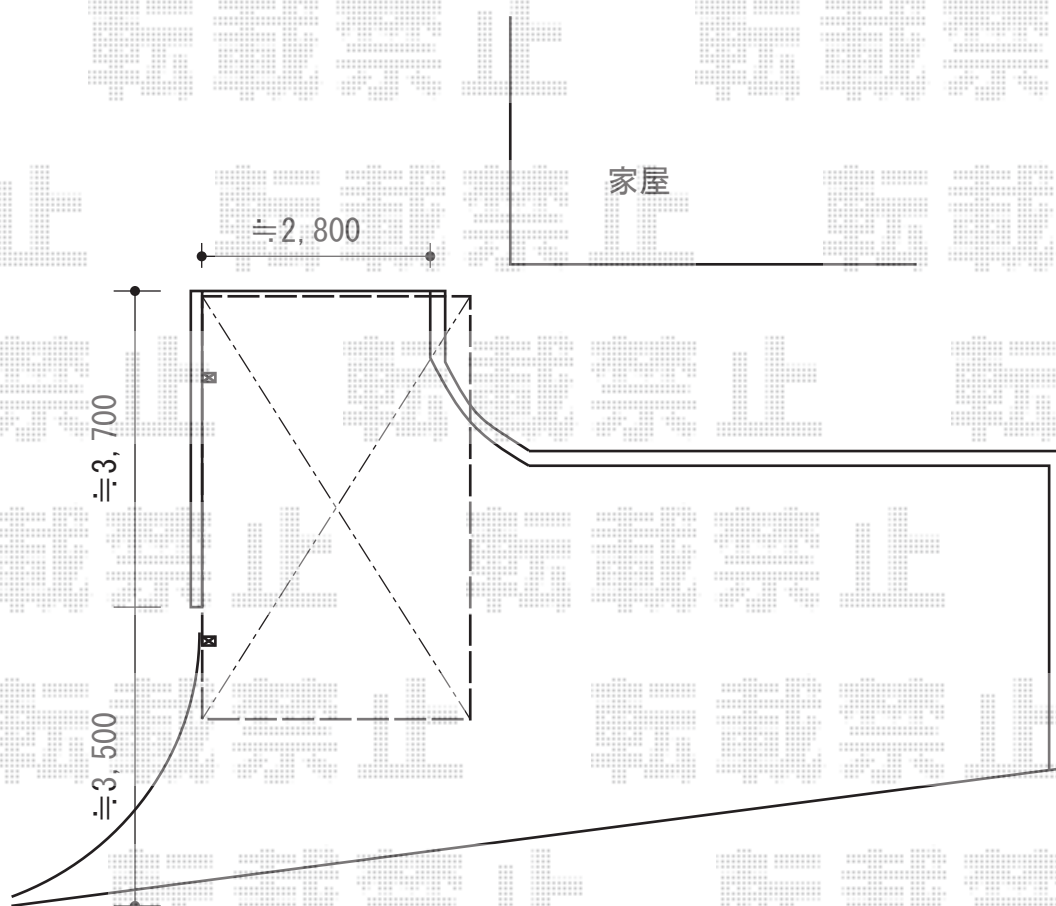

カーブポートシグマIII 積雪～30cm対応

トステム カーブポートシグマIII 積雪～30cm対応  
幅= 3,000mm  
奥行= 4,980mm  
色： シャイングレー  
屋根材： ポリカーボネート（ブルースモーク）  
柱仕様： ロング柱23仕様（有効高 約2,300mm）

現場状況や作図制限により概略図の内容と多少の違いが生じることがございます。  
施工時は、現場優先とさせていただきますので、お立会い頂き、  
最終のご指示のほど、何卒、宜しくお願い致します。