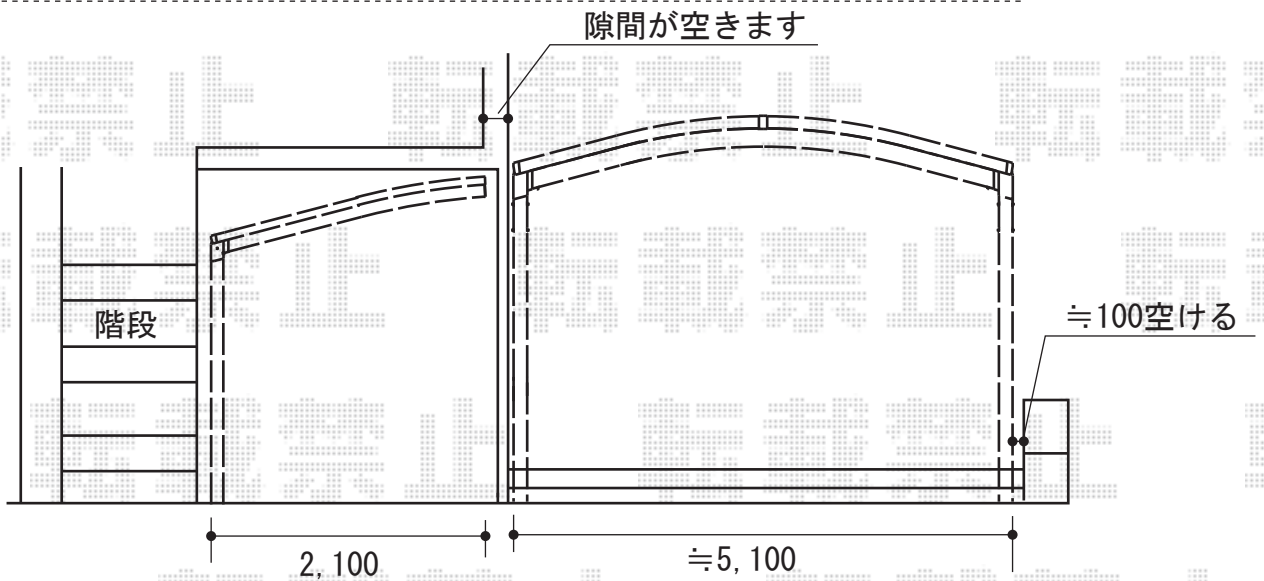

カーポート・サイクルポート

YKK AP レイナツインポートグラン 積雪～20cm対応
 幅= 5,097mm
 奥行= 5,052mm
 色： ブラウン
 屋根材： ポリカーボネート（スモークブラウン）
 柱仕様： ハイローフ柱仕様（有効高 約2,350mm）

YKK AP レイナポートグランミニZ 積雪～20cm対応
 幅= 2,100mm
 奥行= 2,904mm
 色： ブラウン
 屋根材： ポリカーボネート（スモークブラウン）
 柱仕様： ハイローフ柱仕様（有効高 約2,355mm）