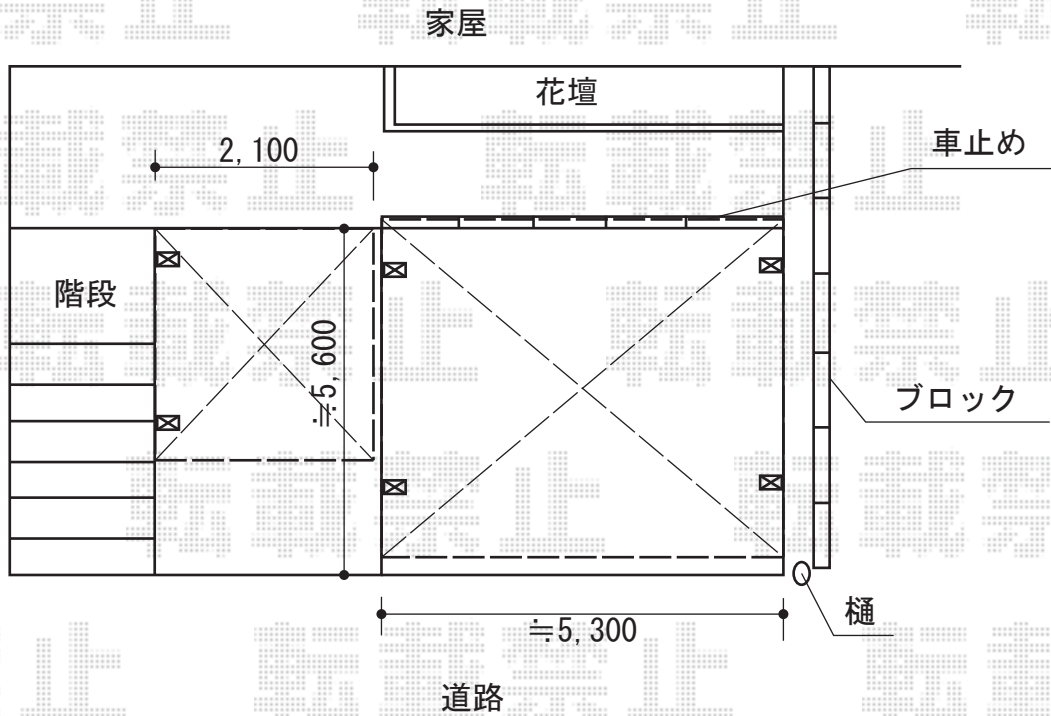

カーポート・サイクルポート

YKK AP レイナツインポートグラン 積雪～20cm対応
 幅= 5,097mm
 奥行= 5,052mm
 色： ブラウン
 屋根材： ポリカーボネート（スモークブラウン）
 柱仕様： ハイローフ柱仕様（有効高 約2,350mm）

YKK AP レイナポートグランミニZ 積雪～20cm対応
 幅= 2,100mm
 奥行= 2,904mm
 色： ブラウン
 屋根材： ポリカーボネート（スモークブラウン）
 柱仕様： ハイローフ柱仕様（有効高 約2,355mm）