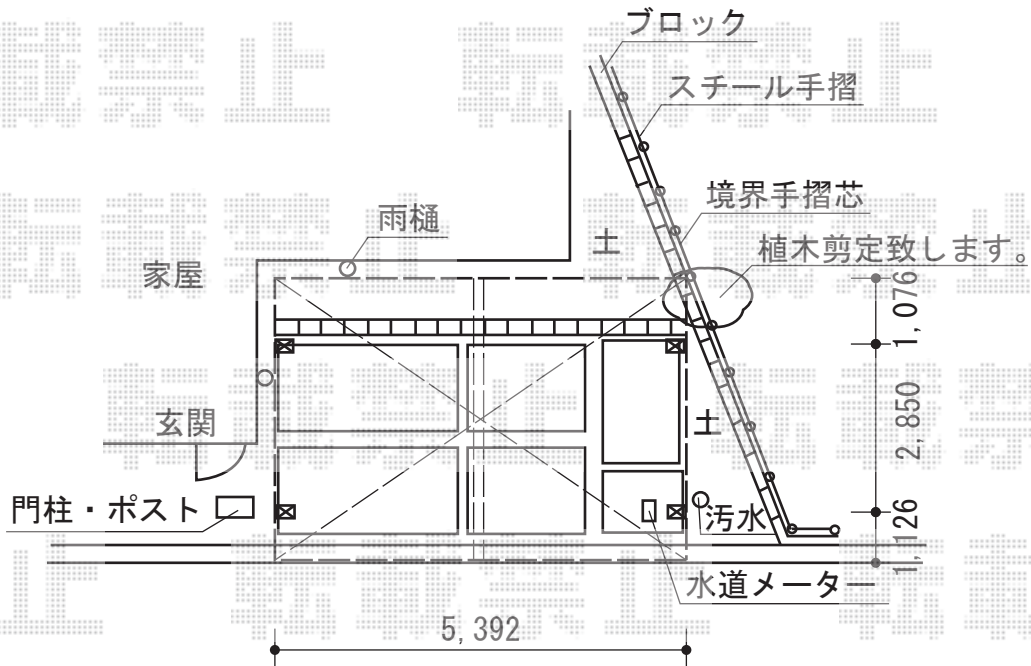

プレシオサポート ワイド 積雪～20cm対応

Value Select プレシオサポート ワイド 積雪～20cm対応

幅= 5,392mm

奥行= 5,052mm

色： ノーブルステン

屋根材： 熱線遮断ポリカーボネート（スカイブルーマット調）

柱仕様： ハイルフ柱仕様（有効高 約2,250mm）

現場状況や作図制限により概略図の内容と多少の違いが生じることがございます。  
施工時は、現場優先とさせて頂きたく思いますので、お立会い頂き、  
最終のご指示のほど、何卒、宜しくお願い致します。