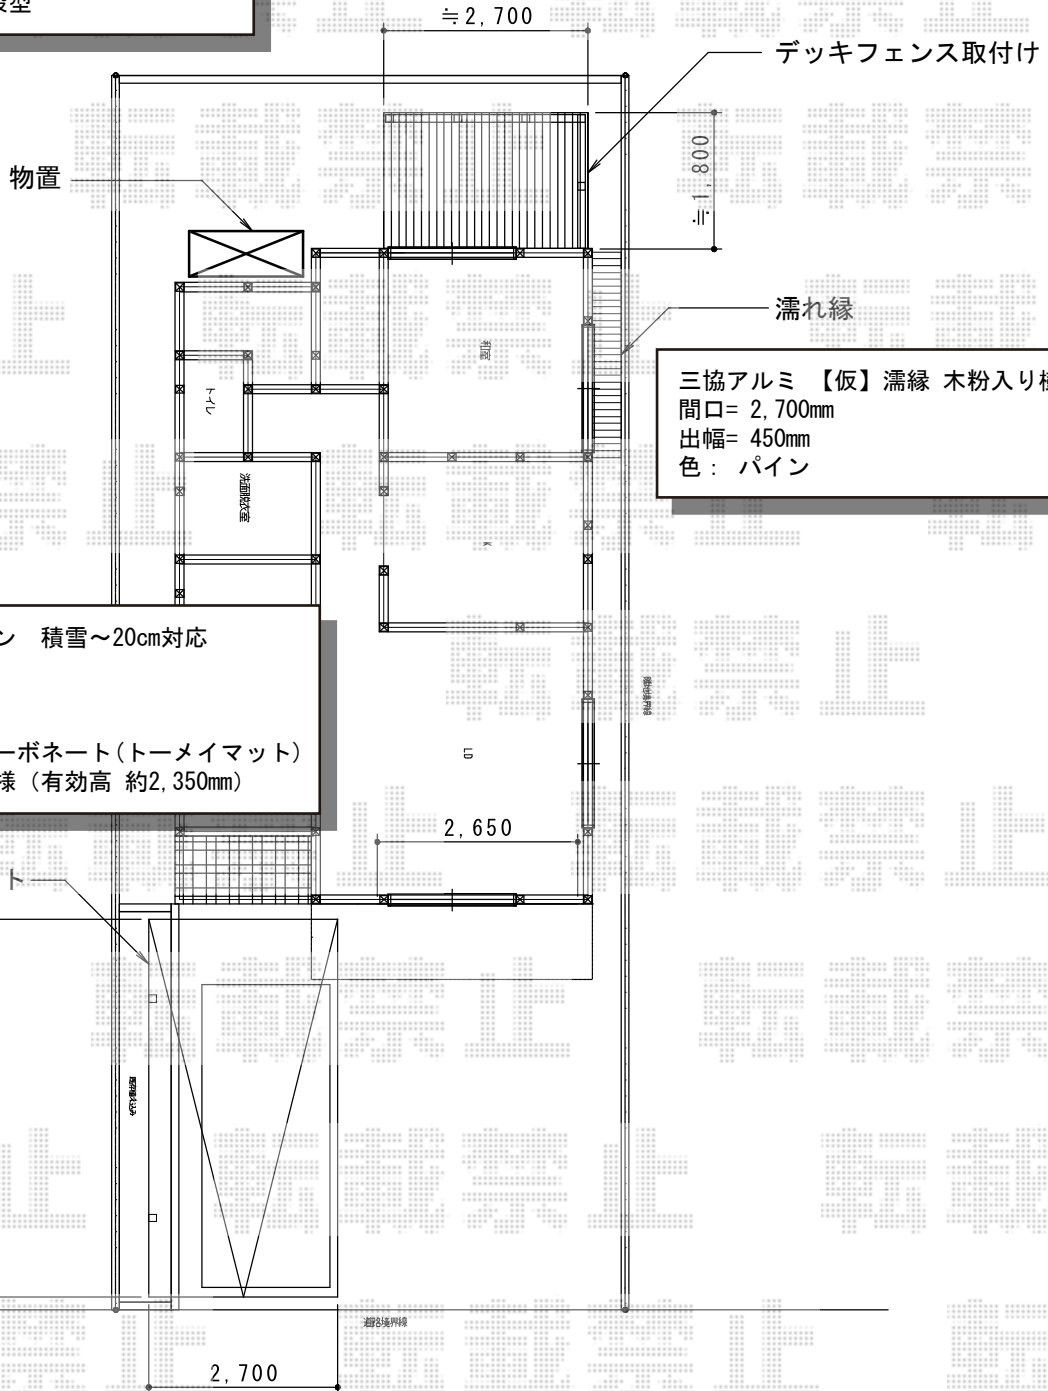

ウッドデッキ・カーポート

ヨド物置 エスモ 一般型 1497×520×1959
 間口= 1,497mm
 奥行= 520mm
 高さ= 1,959mm
 色：WB(ウッディブラウン)
 屋根タイプ：標準型
 耐荷重タイプ：一般型

三協アルミ ひとと木用デッキフェンス アルミ横格子
 木調笠木：2スパン用×1・3スパン用×1
 笠木端部キャップ：2セット
 木調横格子パネル (W×H) = (840×800mm) ×5
 支柱H800：中間・端部用×5/90度コーナー用×1
 笠木自在コーナー金具：90度コーナー用×1
 支柱固定部品：6セット
 支柱取付金具：6セット
 色：笠木・格子(トラッドパイン)/柱(アーバングレー)

三協アルミ 【仮】濡れ縁 木粉入り樹脂タイプ
 間口= 2,700mm
 出幅= 450mm
 色：パイン

YKK AP レイナポートグラン 積雪~20cm対応
 幅= 2,700mm
 奥行= 5,052mm
 色：プラチナステン
 屋根材：熱線遮断ポリカーボネート(トーマイマット)
 柱仕様：ハイルーフ柱仕様(有効高約2,350mm)

現場状況や作図制限により概略図の内容と多少の違いが生じることがございます。
 施工時は、現場優先とさせて頂きたく思いますので、お立会い頂き、
 最終のご指示のほど、何卒、宜しくお願い致します。