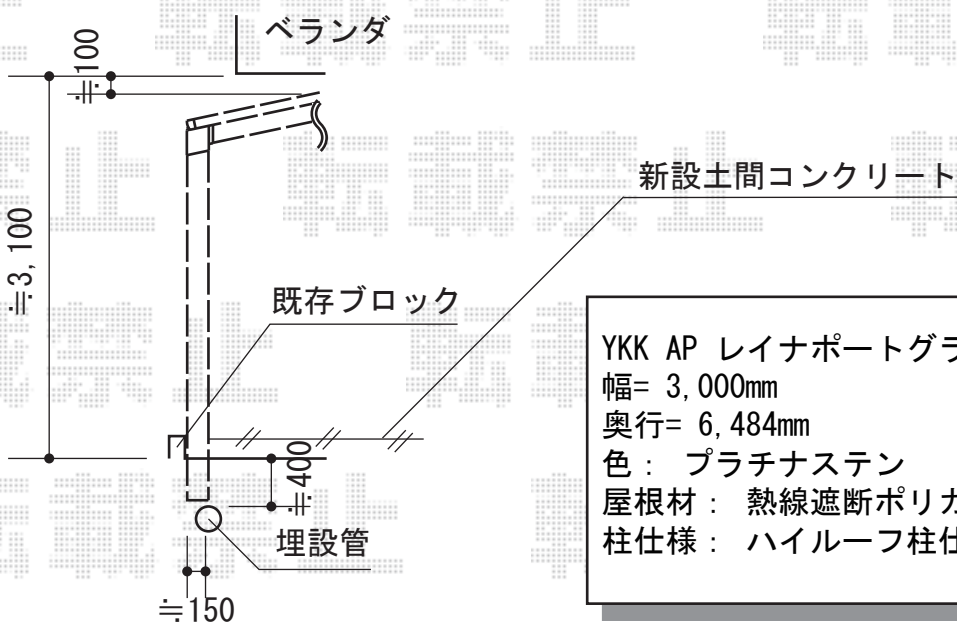

レイナポートグラン 延長 積雪～20cm対応

YKK AP レイナポートグラン 延長 積雪～20cm対応  
 幅= 3,000mm  
 奥行= 6,484mm  
 色： プラチナステン  
 屋根材： 熱線遮断ポリカーボネート(トーマイマット)  
 柱仕様： ハイルーフ柱仕様(有効高 約2,350mm)

現場状況や作図制限により概略図の内容と多少の違いが生じることがございます。  
 施工時は、現場優先とさせて頂きたく思いますので、お立会い頂き、  
 最終のご指示のほど、何卒、宜しくお願い致します。