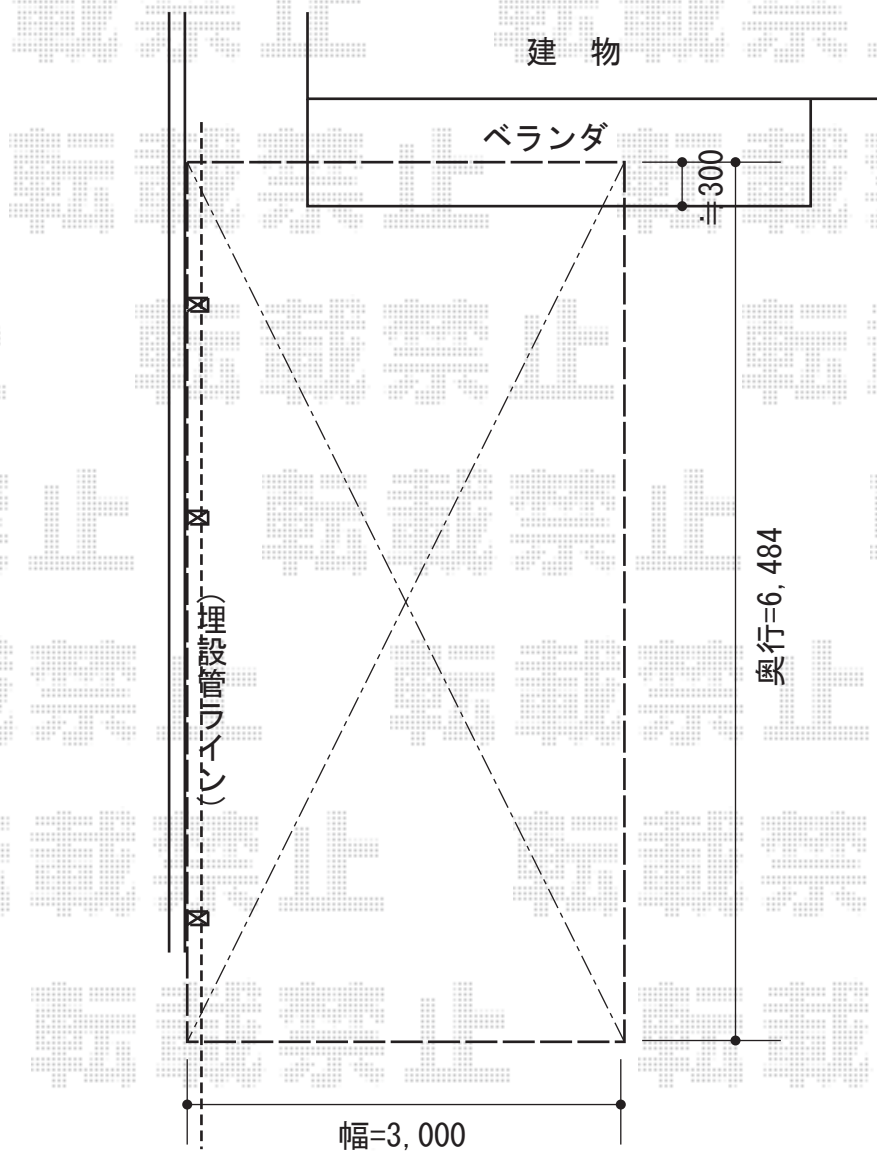

レイナポートグラン 延長 積雪～20cm対応

YKK AP レイナポートグラン 延長 積雪～20cm対応  
 幅= 3,000mm  
 奥行= 6,484mm  
 色： プラチナステン  
 屋根材： 熱線遮断ポリカーボネート(トーマイマット)  
 柱仕様： ハイルーフ柱仕様(有効高 約2,350mm)

現場状況や作図制限により概略図の内容と多少の違いが生じることがございます。  
 施工時は、現場優先とさせて頂きたく思いますので、お立会い頂き、  
 最終のご指示のほど、何卒、宜しくお願い致します。