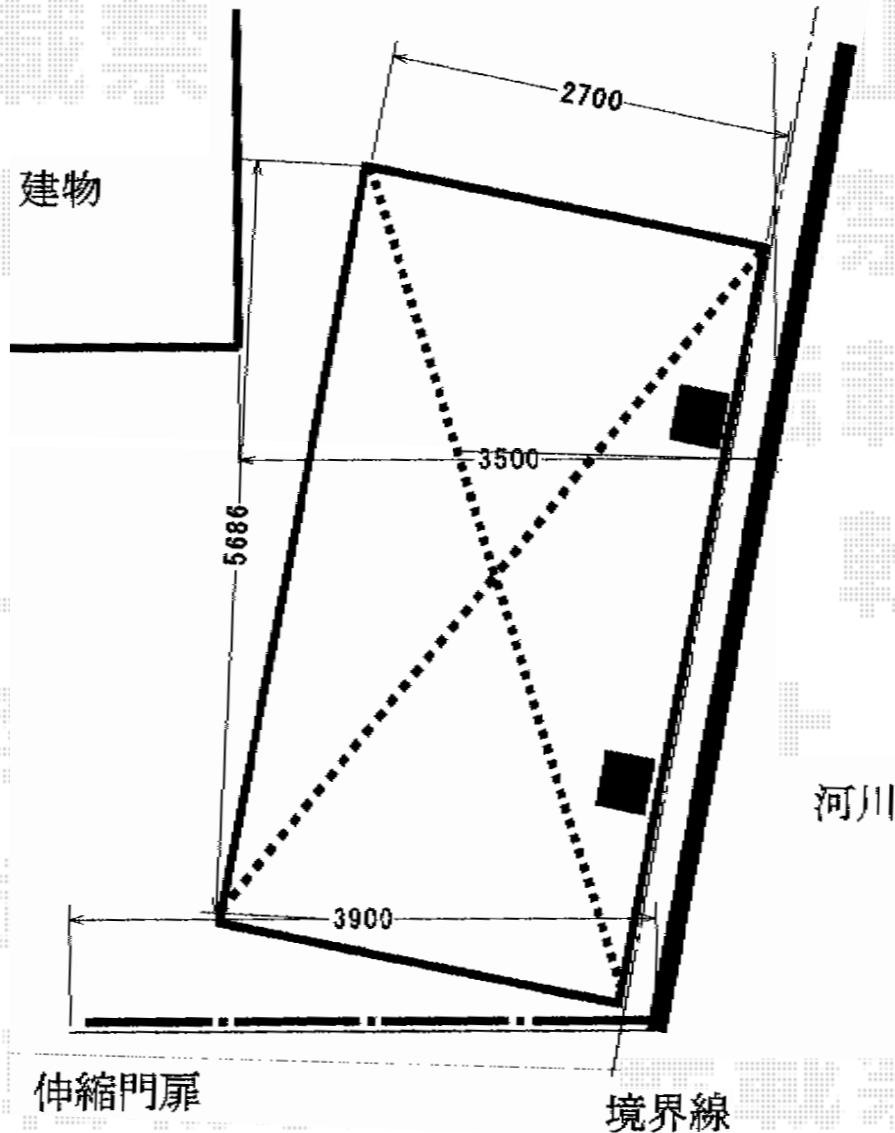

テールポートシグマIII 積雪～20cm対応

テールポートシグマIII 積雪～20cm対応
カテゴリ カーポート メーカー トステム
幅= 2,700mm
奥行= 5,686mm
色: シャイングレー
屋根材: 熱線吸収ポリカーボネート (ライトブルーマット調)
柱仕様: ロング柱23仕様 (有効高 約2,300mm)

現場状況や作図制限により概略図の内容と多少の違いが生じることがございます。
施工時は、現場優先とさせて頂きたく思いますので、お立会い頂き、
最終のご指示のほど、何卒、宜しくお願い致します。