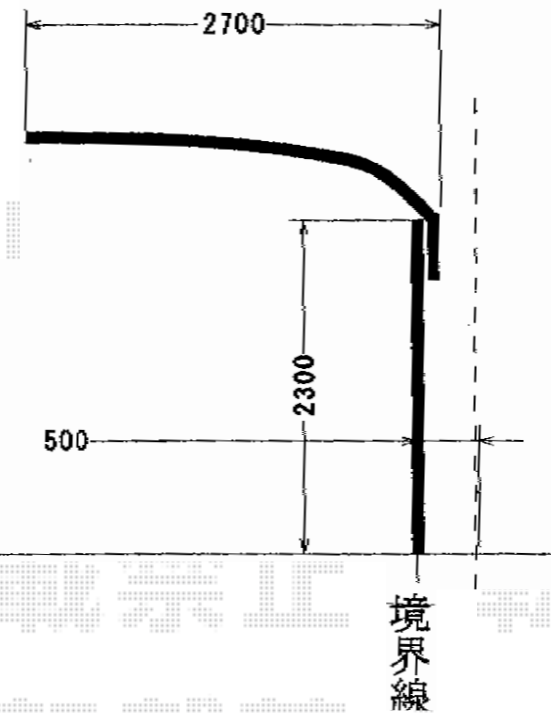

テールポートシグマIII 積雪～20cm対応

テールポートシグマIII 積雪～20cm対応
カテゴリ カーポート メーカー トステム
幅= 2,700mm
奥行= 5,686mm
色: シャイングレー
屋根材: 熱線吸収ポリカーボネート (ライトブルーマット調)
柱仕様: ロング柱23仕様 (有効高 約2,300mm)

現場状況や作図制限により概略図の内容と多少の違いが生じることがございます。
施工時は、現場優先とさせて頂きたく思いますので、お立会い頂き、
最終のご指示のほど、何卒、宜しくお願い致します。