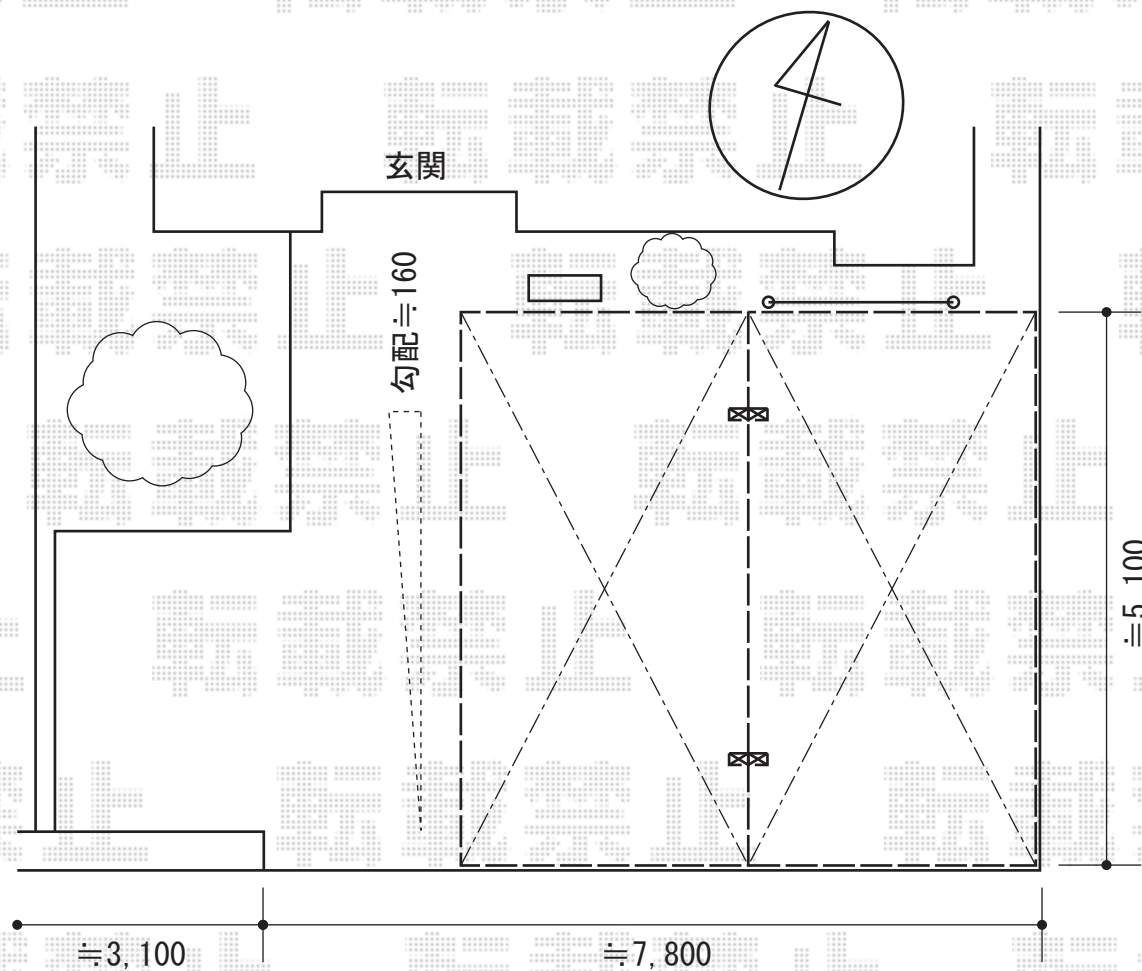

エフルージュグラン Y合掌 積雪～20cm対応

YKK AP エフルージュグラン Y合掌 積雪～20cm対応
幅= [30+30]6,071mm
奥行= 5,052mm
色： プラチナステン
屋根材： ポリカーボネート（トーマイマット）
柱仕様： ハイルーフ柱仕様（有効高 約2,350mm）

現場状況や作図制限により概略図の内容と多少の違いが生じることがございます。
施工時は、現場優先とさせて頂きたく思いますので、お立会い頂き、
最終のご指示のほど、何卒、宜しくお願い致します。