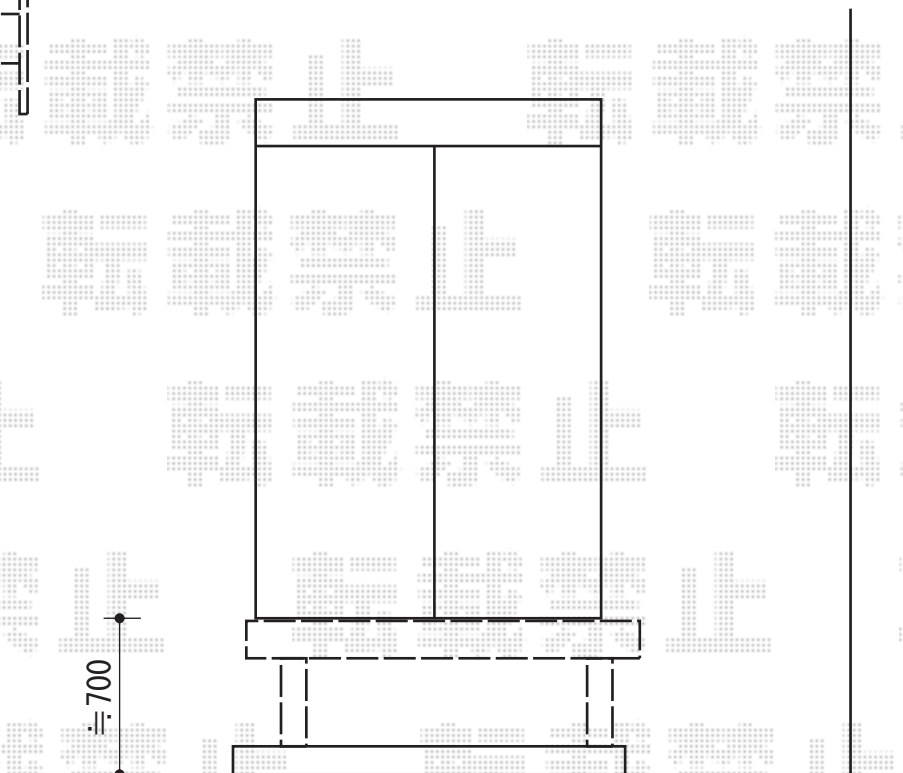

リウッドデッキ 200

YKK AP リウッドデッキ 200
間口=1.0間 (1,851mm)
出幅=5尺 (1,520mm)
色：レッドブラウン/束柱：プラチナステン
床板：縦貼り
束柱：Hタイプ (550~700mm)
オプション：ステップ3段 (¥68,000)

現場状況や作図制限により概略図の内容と多少の違いが生じることがございます。
施工時は、現場優先とさせて頂きたく思いますので、お立会い頂き、
最終のご指示のほど、何卒、宜しくお願い致します。