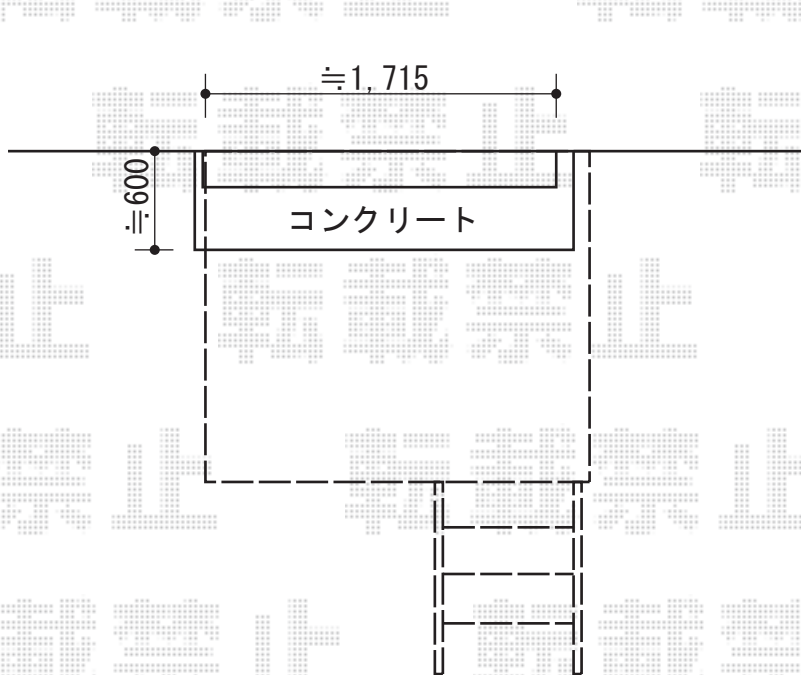

リウッドデッキ 200

YKK AP リウッドデッキ 200
間口=1.0間 (1,851mm)
出幅=5尺 (1,520mm)
色：レッドブラウン/束柱：プラチナステン
床板：縦貼り
束柱：Hタイプ (550~700mm)
オプション：ステップ3段 (¥68,000)

現場状況や作図制限により概略図の内容と多少の違いが生じることがございます。
施工時は、現場優先とさせて頂きたく思いますので、お立会い頂き、
最終のご指示のほど、何卒、宜しくお願い致します。