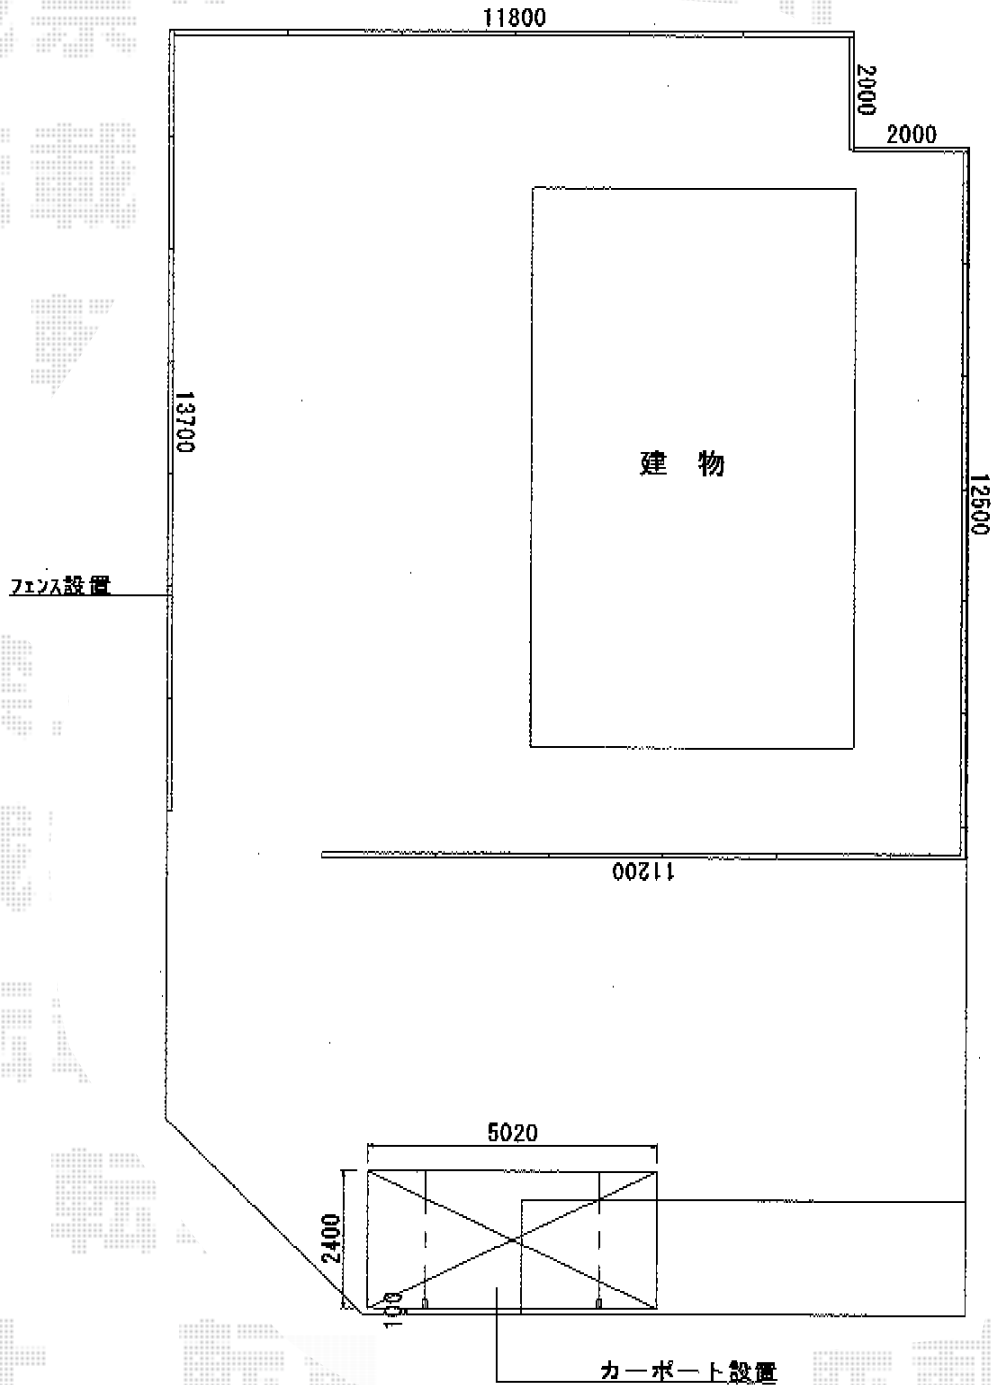

# サイクルポート・フェンス・門扉

YKK AP レイナポートグランミニZ 積雪~20cm対応  
 幅=2,100mm 奥行=2,904mm  
 色：プラチナステン  
 屋根材：熱線遮断ポリカーボネート(トーマイマット)  
 柱仕様：標準柱仕様

YKK AP レスティン門扉 11型 片開き門柱使用  
 扉1枚 (W×H) = (900mm×1,000mm) 色：プラチナステン  
 錠：ハンドル錠E8型開き：内開き  
 仕様：吊元外観左側数量：2セット

YKK AP レスティナメッシュフェンス2型  
 フリーポールタイプ  
 本体1枚 (W×H) = (1,975mm×800mm) (¥11,500-) × 27  
 枚自由柱：T-80 (¥5,300) × 34本  
 端部カバー：T-80 (¥4,000) × 4本  
 エンドキャップ：(¥700) × 4セット  
 コーナー継手：(¥1,100) × 5セット色：プラチナステン

現場状況や作図制限により概略図の内容と多少の違いが生じることがございます。  
 施工時は、現場優先とさせて頂きたく思いますので、お立会い頂き、  
 最終のご指示のほど、何卒、宜しくお願い致します。