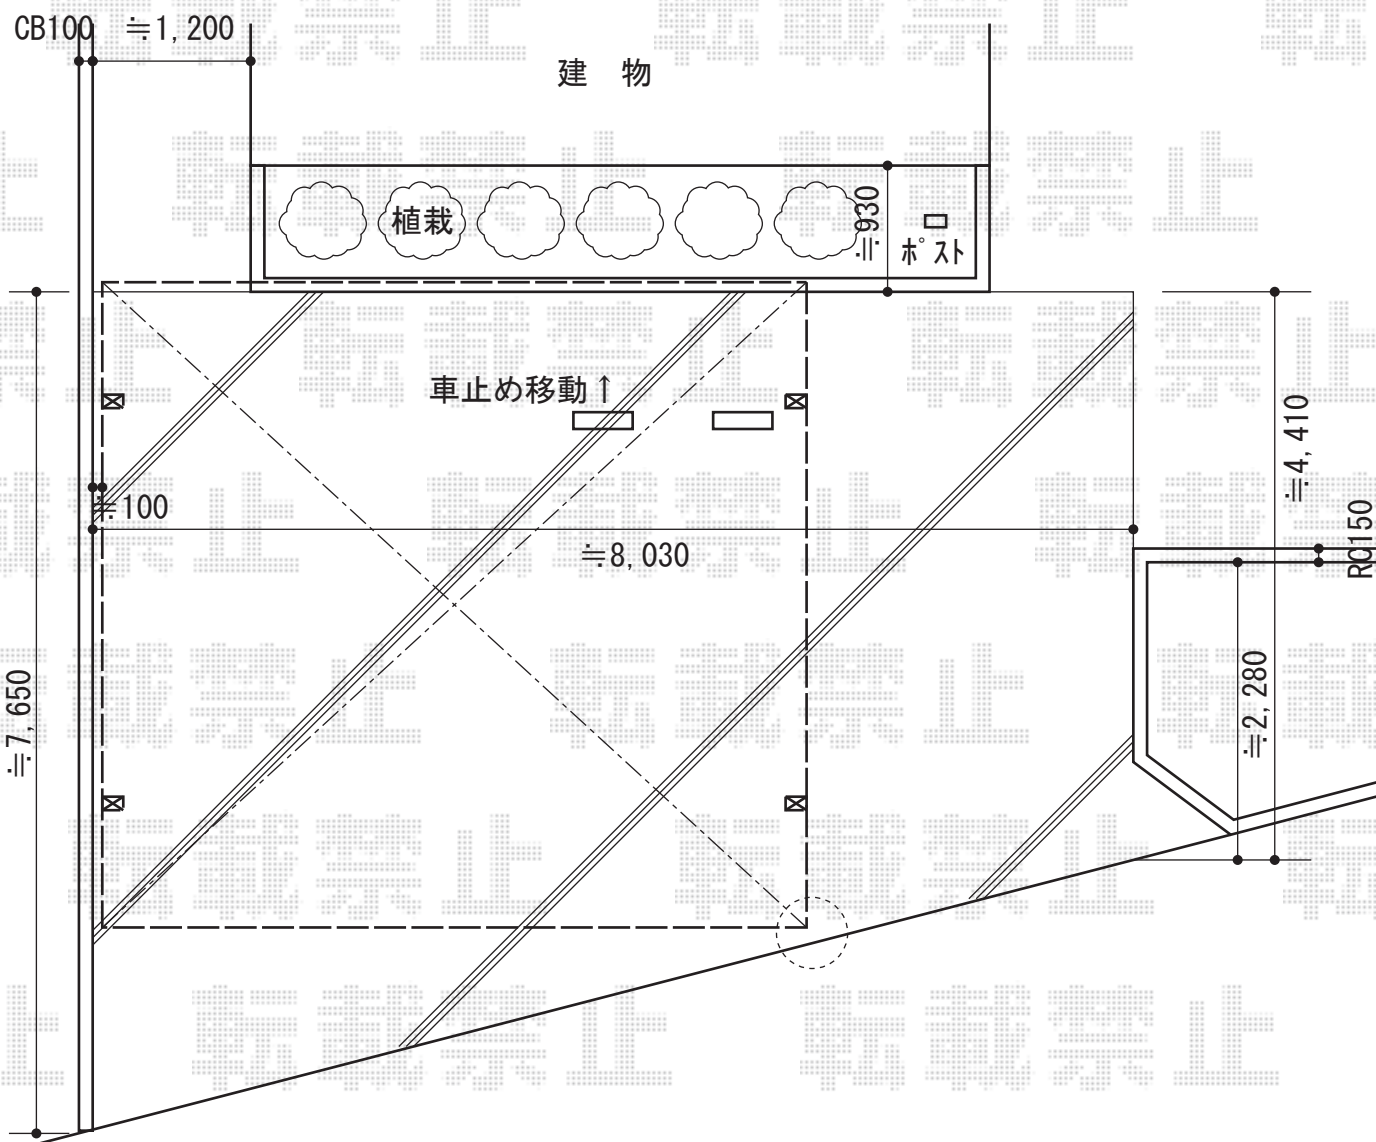

カーブポートシグマIII ワイド 積雪~30cm対応

トステム カーブポートシグマIII ワイド 積雪~30cm対応  
 幅= 5,443mm  
 奥行= 5,686mm  
 色： シャイングレー  
 屋根材： 熱線吸収アクアポリカーボネート（ライトブルー）  
 柱仕様： ロング柱23仕様（有効高 約2,300mm）

現場状況や作図制限により概略図の内容と多少の違いが生じることがございます。  
 施工時は、現場優先とさせて頂きたく思いますので、お立会い頂き、  
 最終のご指示のほど、何卒、宜しくお願い致します。