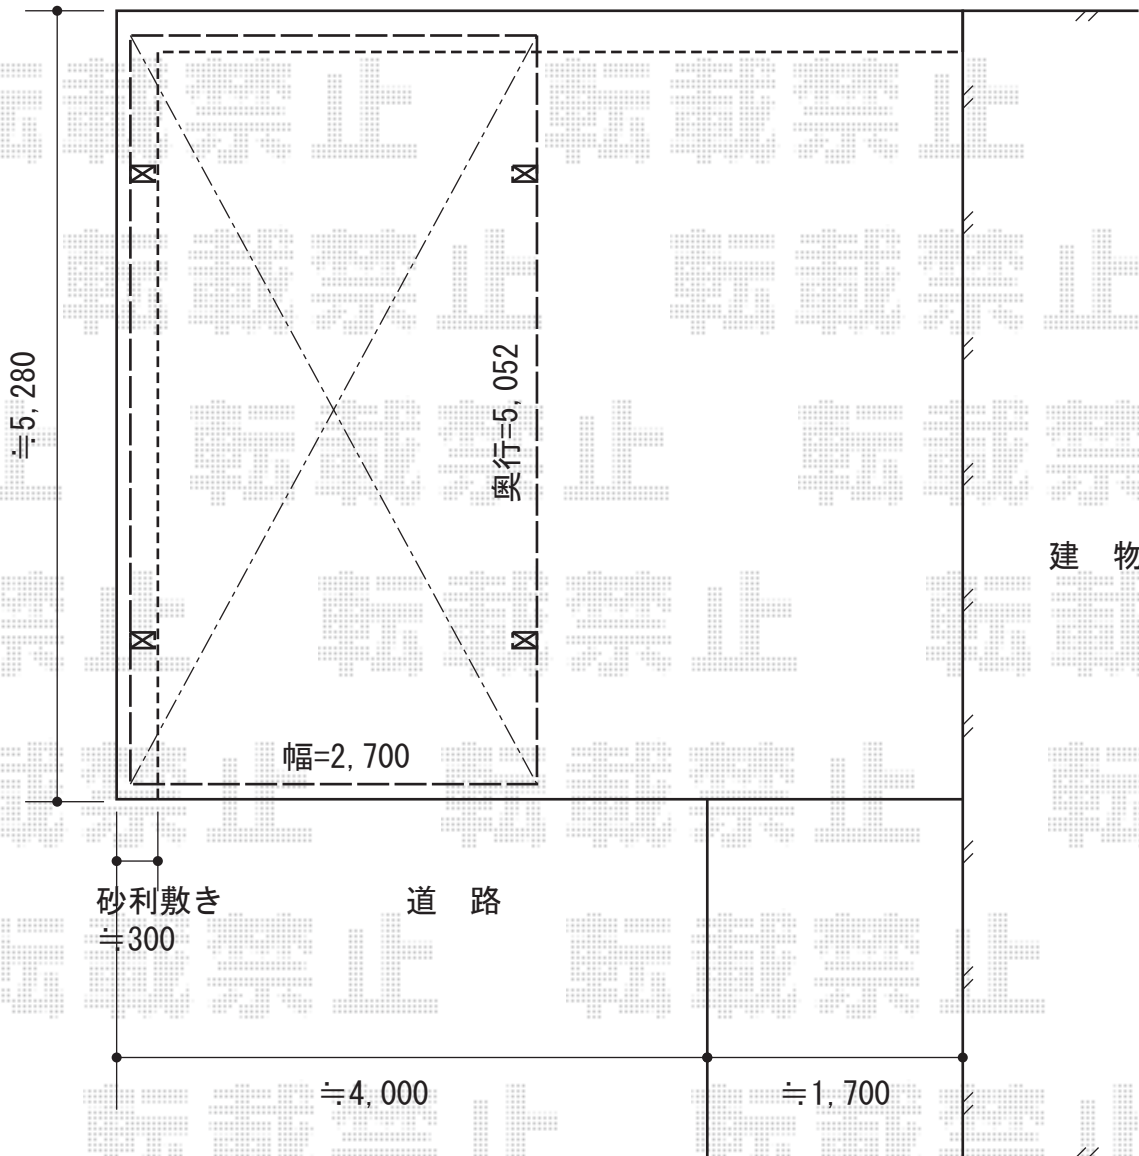

レイナポートグラン 積雪～20cm対応

YKK AP レイナポートグラン積雪～20cm対応
幅=2,700mm
奥行=5,052mm
色：プラチナステン
屋根材：熱線遮断ポリカーボネート（アースブルーマット調）
柱仕様：ハイルーフ柱仕様（有効高 約2,350mm）

現場状況や作図制限により概略図の内容と多少の違いが生じることがございます。
施工時は、現場優先とさせて頂きたく思いますので、お立会い頂き、
最終のご指示のほど、何卒、宜しくお願い致します。