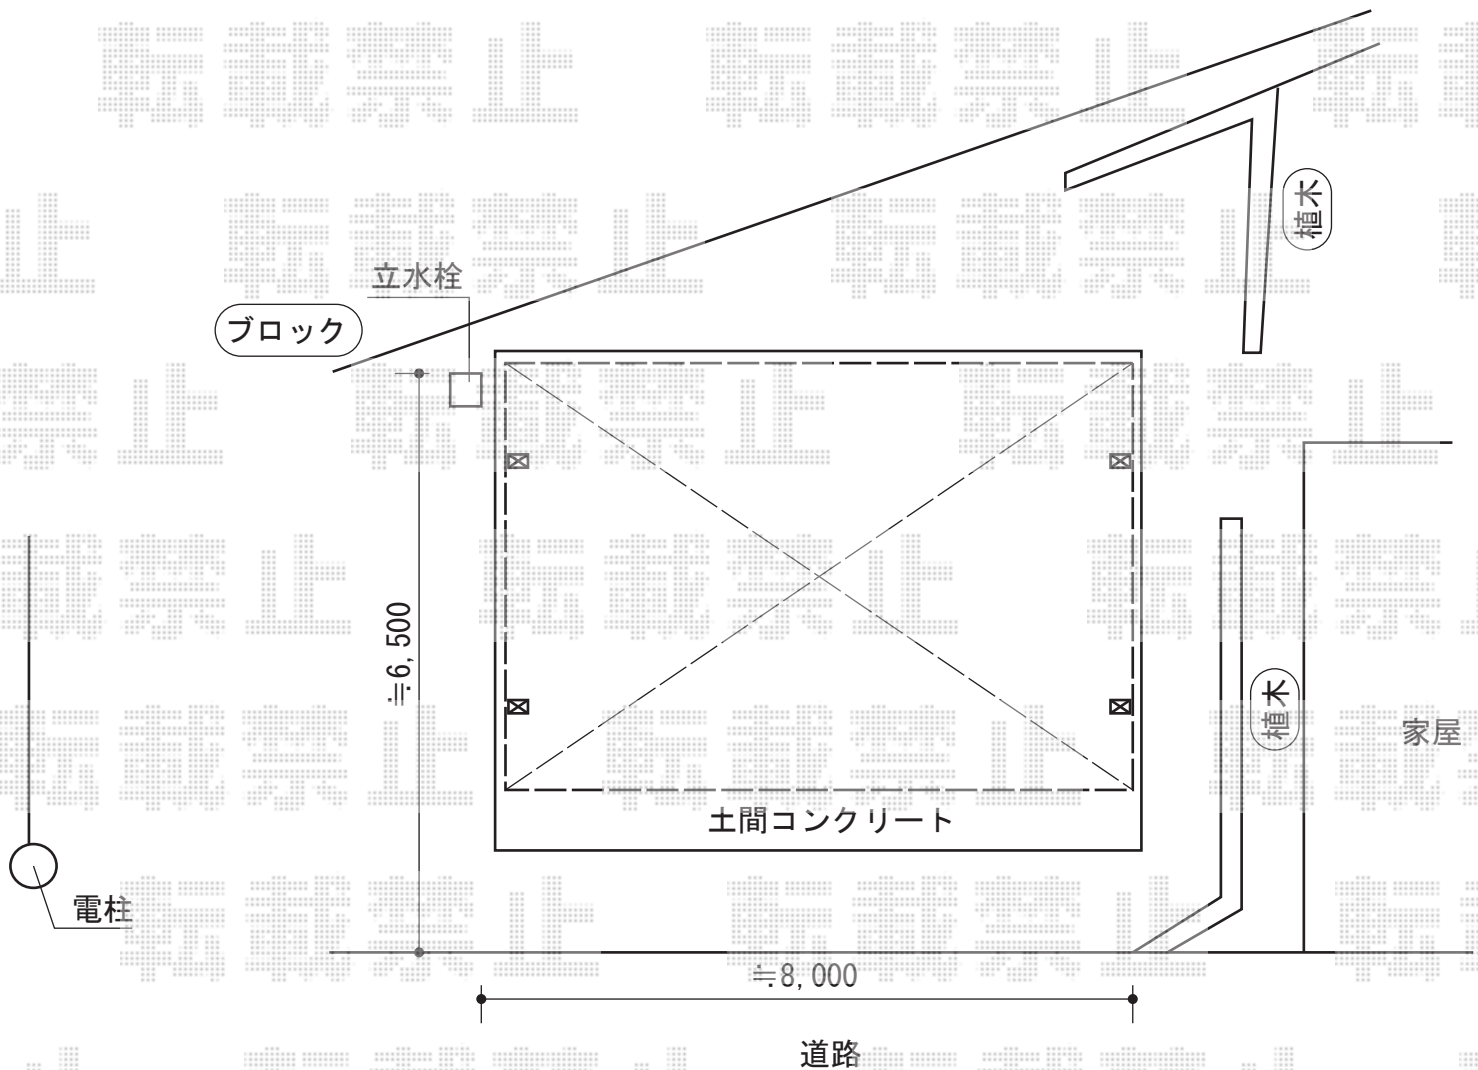

レイナツインポートグラン 積雪～20cm対応

YKK AP レイナツインポートグラン積雪～20cm対応
幅=5,983mm
奥行=5,052mm
色：プラチナステン
屋根材：ポリカーボネート（アースブルー）
柱仕様：ハイルーフ柱仕様（有効高 約2,350mm）

現場状況や作図制限により概略図の内容と多少の違いが生じることがございます。
施工時は、現場優先とさせて頂きたく思いますので、お立会い頂き、
最終のご指示のほど、何卒、宜しくお願い致します。