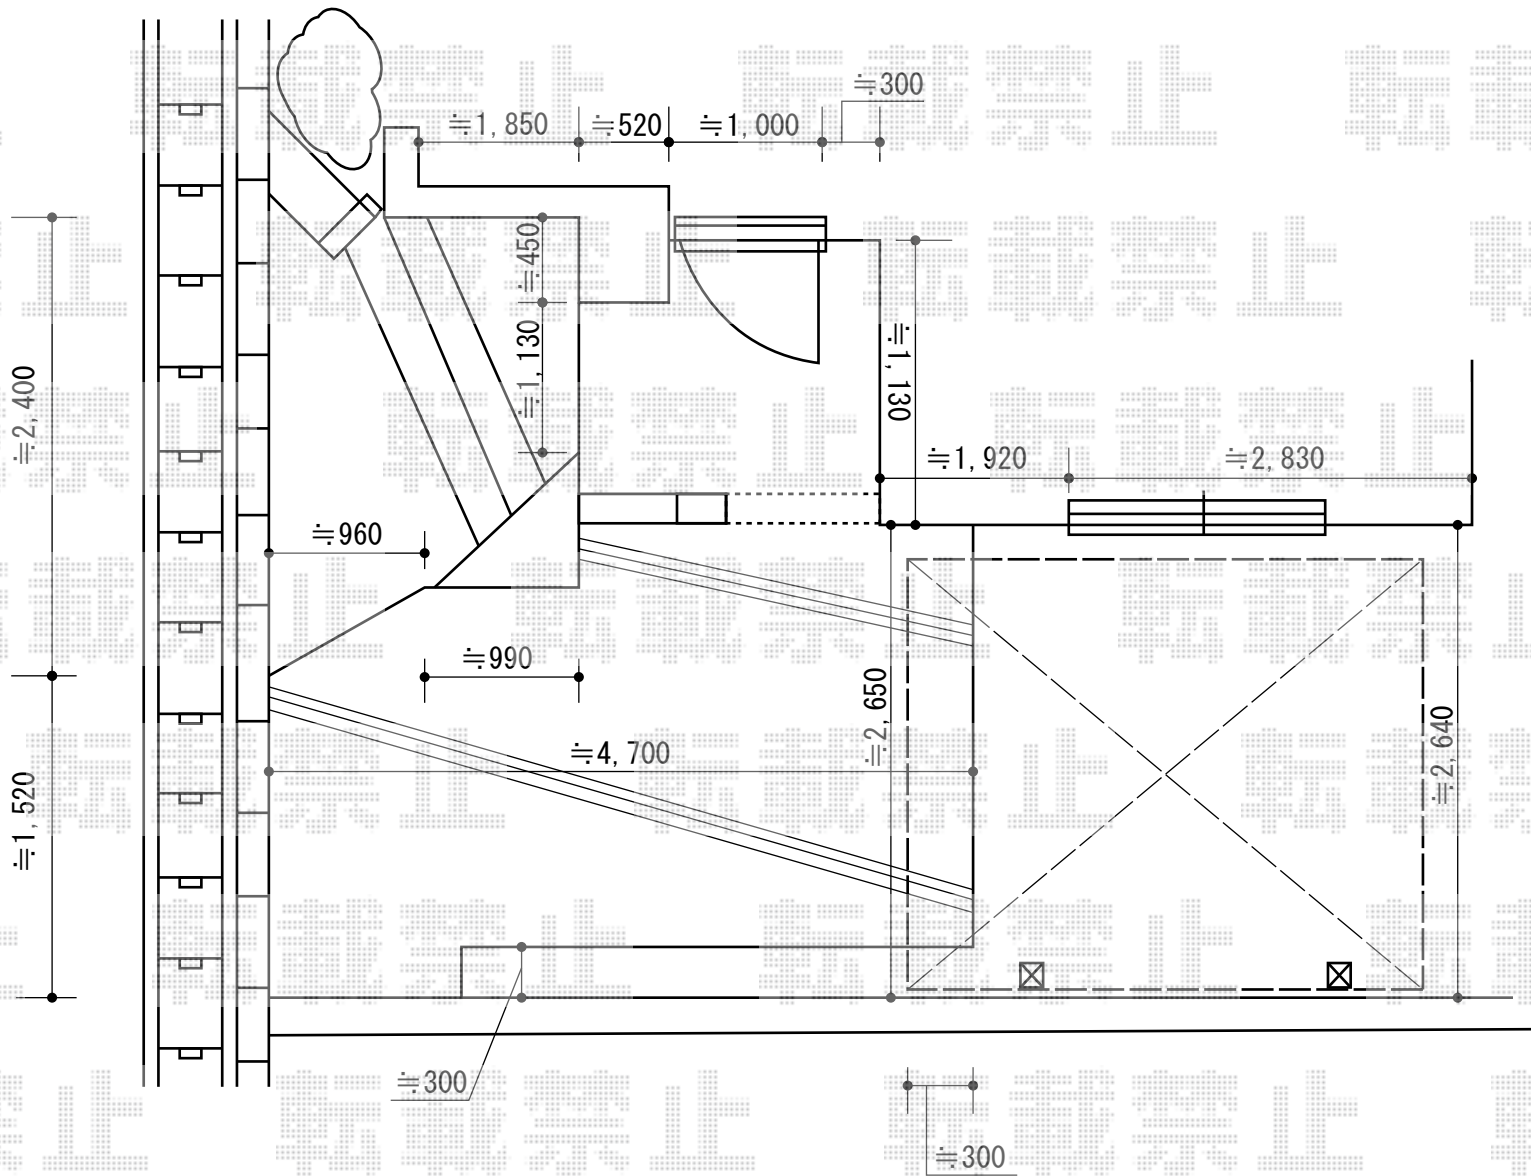

プレシオSPORT 積雪～20cm対応

プレシオSPORT 積雪～20cm対応

カテゴリ カーポート メーカー Value Select 型番

幅= 2,400mm

奥行= 5,052mm

色： グレースブラウン

屋根材： ポリカーボネート（スカイブルー）

柱仕様： ハイルフ柱仕様（有効高 約2,250mm）

現場状況や作図制限により概略図の内容と多少の違いが生じることがございます。
 施工時は、現場優先とさせて頂きたく思いますので、お立会い頂き、
 最終のご指示のほど、何卒、宜しくお願い致します。

EX-SHOP
 HTTP://WWW.EX-SHOP.NET

担当：谷