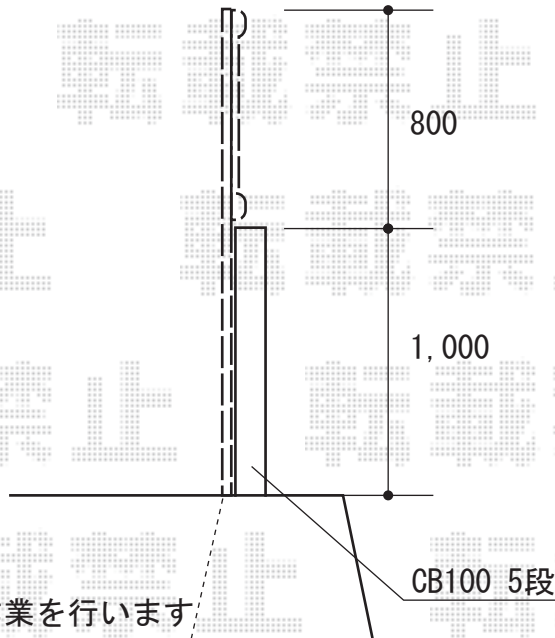

サニーブリーズフェンスA型 アルミタイプ

TOEX サニーブリーズフェンスA型 アルミタイプ
本体1枚 (W×H) = (1,000×800mm) × 8
主柱：【特注】ロング柱1枚掛け仕様柱T-18×6本
端柱：【特注】ロング柱1枚掛け仕様柱T-18×2本
コーナー柱：【特注】ロング柱1枚掛け仕様柱T-18×1本
柱部品セット：主柱用×6 端柱用×2 コーナー柱用×1
色：シャイングレー

現場状況や作図制限により概略図の内容と多少の違いが生じることがございます。
施工時は、現場優先とさせて頂きたく思いますので、お立会い頂き、
最終のご指示のほど、何卒、宜しくお願い致します。