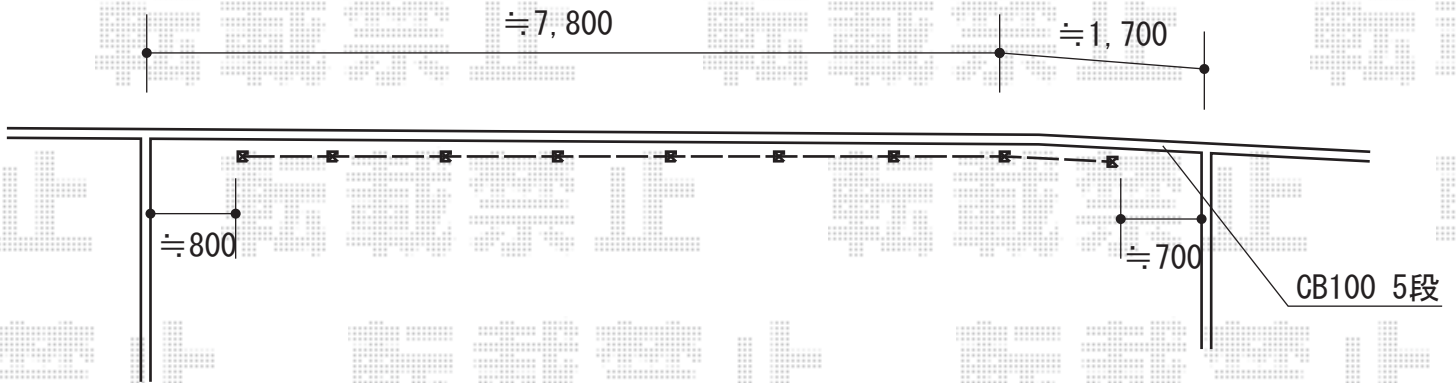

サニーブリーズフェンスA型 アルミタイプ

TOEX サニーブリーズフェンスA型 アルミタイプ
本体1枚 (W×H) = (1,000×800mm) × 8
主柱：【特注】ロング柱1枚掛け仕様柱T-18×6本
端柱：【特注】ロング柱1枚掛け仕様柱T-18×2本
コーナー柱：【特注】ロング柱1枚掛け仕様柱T-18×1本
柱部品セット：主柱用×6 端柱用×2 コーナー柱用×1
色：シャイングレー

現場状況や作図制限により概略図の内容と多少の違いが生じることがございます。
施工時は、現場優先とさせて頂きたく思いますので、お立会い頂き、
最終のご指示のほど、何卒、宜しくお願い致します。