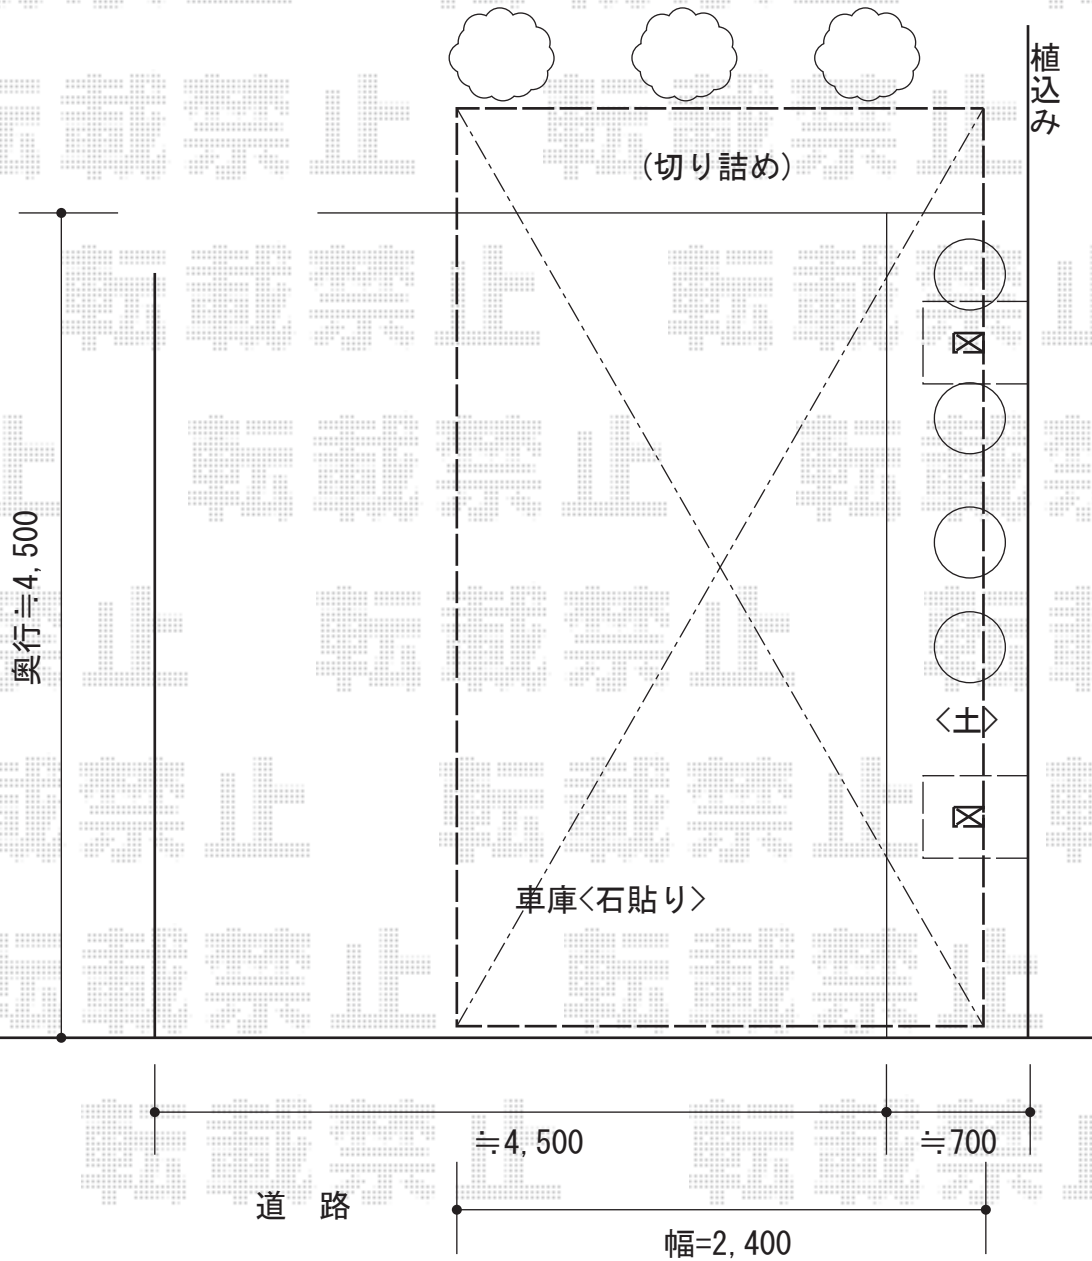

プレシオSPORT 積雪～20cm対応

Value Select プレシオSPORT 積雪～20cm対応

幅=2,400mm

奥行=5,052mm

色：チャコールブラック

屋根材：熱線遮断ポリカーボネート（スカイブルーマット調）

柱仕様：標準柱仕様（有効高 約1,800mm）

現場状況や作図制限により概略図の内容と多少の違いが生じることがございます。
施工時は、現場優先とさせて頂きたく思いますので、お立会い頂き、
最終のご指示のほど、何卒、宜しくお願い致します。