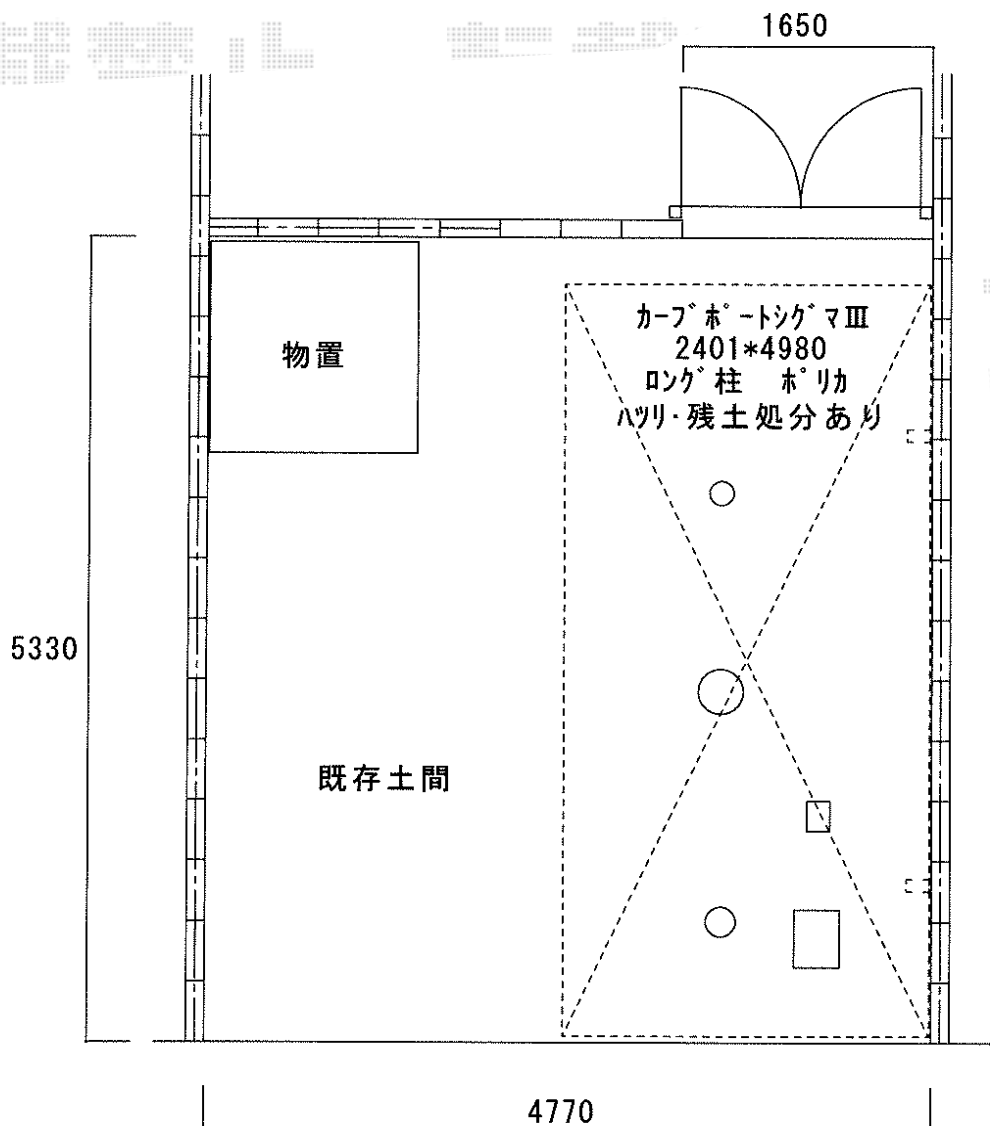

カーブポートシグマIII 積雪～20cm対応

幅=2,401mm

トステム カーブポートシグマIII 積雪～20cm対応

幅=2,401mm

奥行=4,980mm

色：ブラック

屋根材：熱線吸収ポリカーボネート（ライトブルーマット調）

柱仕様：ロング柱23仕様（有効高 約2,300mm）