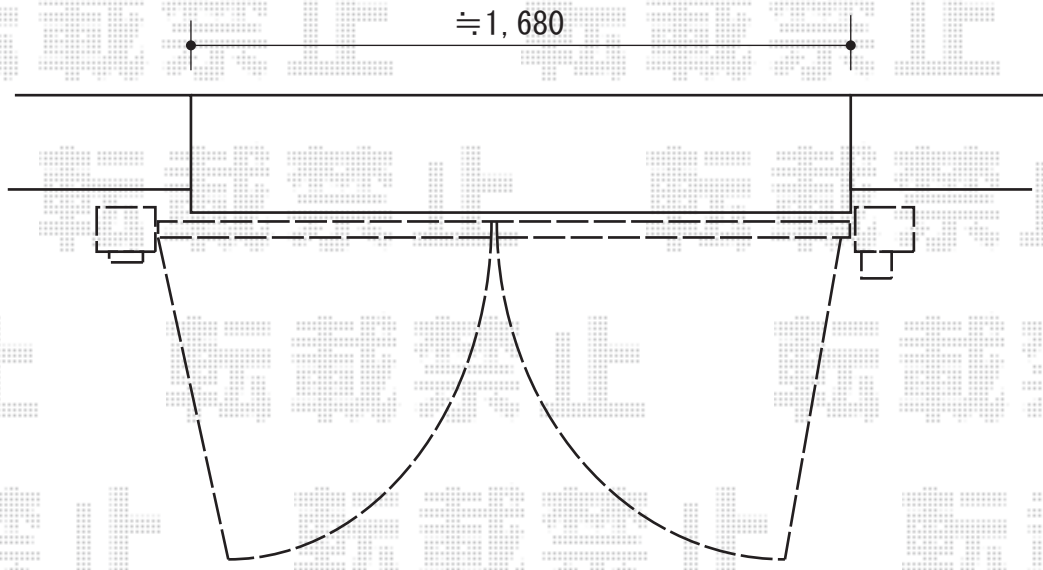

フェスタB型 両開き 柱使用

TOEX フェスタB型 両開き 柱使用  
扉幅 = 800 + 800mm  
扉高 = 1,200mm  
色 : オータムブラウン  
錠 : 鋳物アームA錠  
開き : 内開き

現場状況や作図制限により概略図の内容と多少の違いが生じることがございます。  
施工時は、現場優先とさせて頂きたく思いますので、お立会い頂き、  
最終のご指示のほど、何卒、宜しくお願い致します。