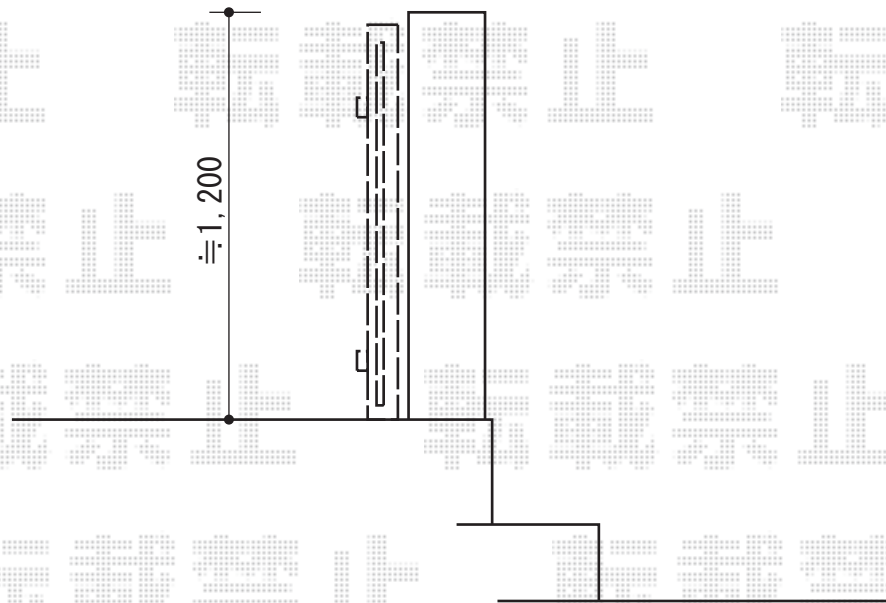

フェスタB型 両開き 柱使用

TOEX フェスタB型 両開き 柱使用  
扉幅 = 800 + 800mm  
扉高 = 1,200mm  
色 : オータムブラウン  
錠 : 鋳物アームA錠  
開き : 内開き

現場状況や作図制限により概略図の内容と多少の違いが生じることがございます。  
施工時は、現場優先とさせて頂きたく思いますので、お立会い頂き、  
最終のご指示のほど、何卒、宜しくお願い致します。