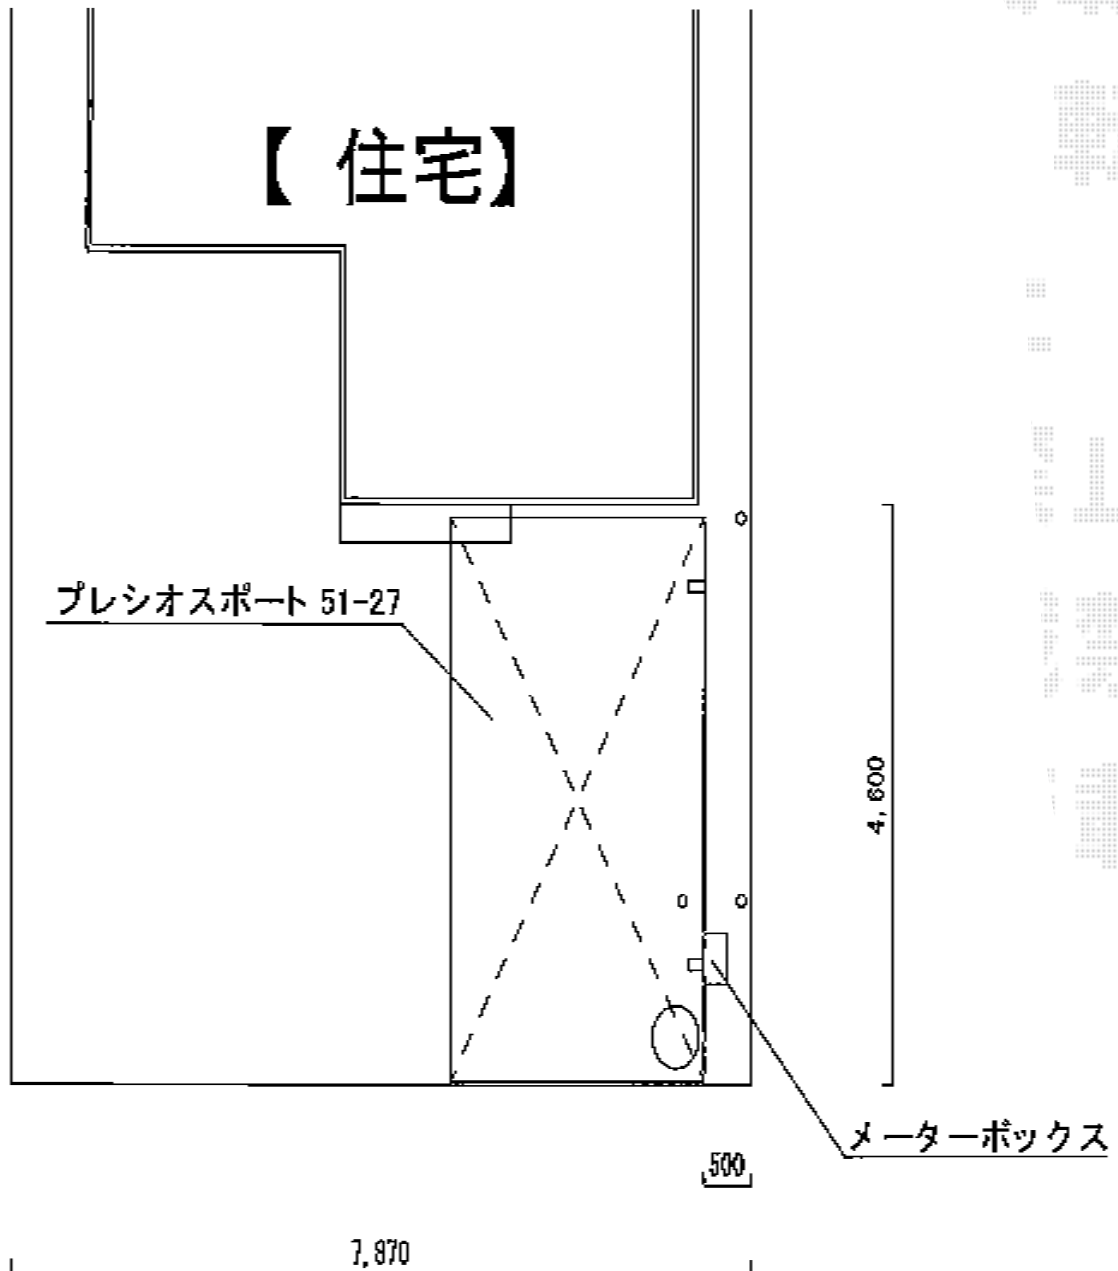

プレシオSPORT 積雪～20cm対応

Value Select プレシオSPORT 積雪～20cm対応
幅=2,700mm
奥行=5,052mm
色：ノーブルステン
屋根材：ポリカーボネート（スカイブルー）
柱仕様：標準柱仕様（有効高 約1,800mm）

現場状況や作図制限により概略図の内容と多少の違いが生じることがございます。
施工時は、現場優先とさせて頂きたく思いますので、お立会い頂き、
最終のご指示のほど、何卒、宜しくお願い致します。