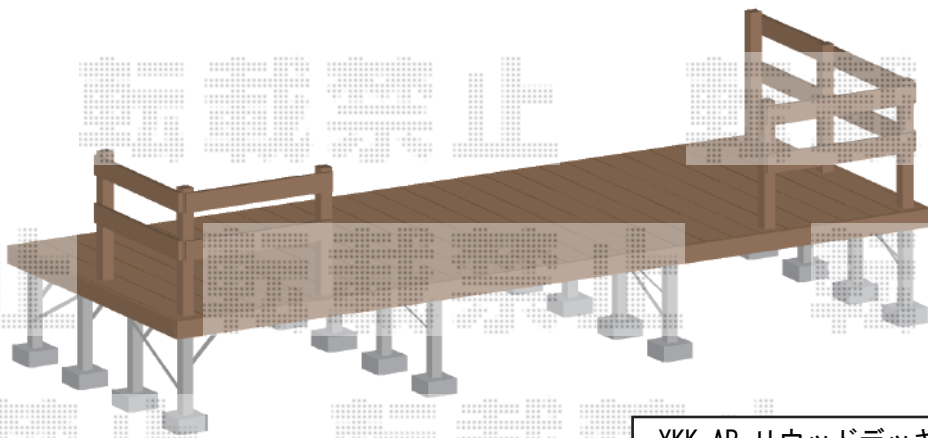

リウッドデッキ 200+リウッドデッキフェンス4型<横パネル>

YKK AP リウッドデッキ 200
 間口= 3.0間 (5,451mm)
 出幅= 7尺 (2,120mm)
 色: 束板 ナチュラルブラウン/束柱 プラチナステン
 床板: 縦貼り
 束柱: Hタイプ (550~700mm)
 追加部材: Hタイプ (550~700mm) × 1本

YKK AP リウッドデッキフェンス4型<横パネル>
 本体1枚 (W×H) = 10用T80 (1,063×800mm) × 5枚
 中柱 (端柱): T80×5本
 90度専用角柱: T80×2本
 デッキ材補強材 (先付用): 3セット