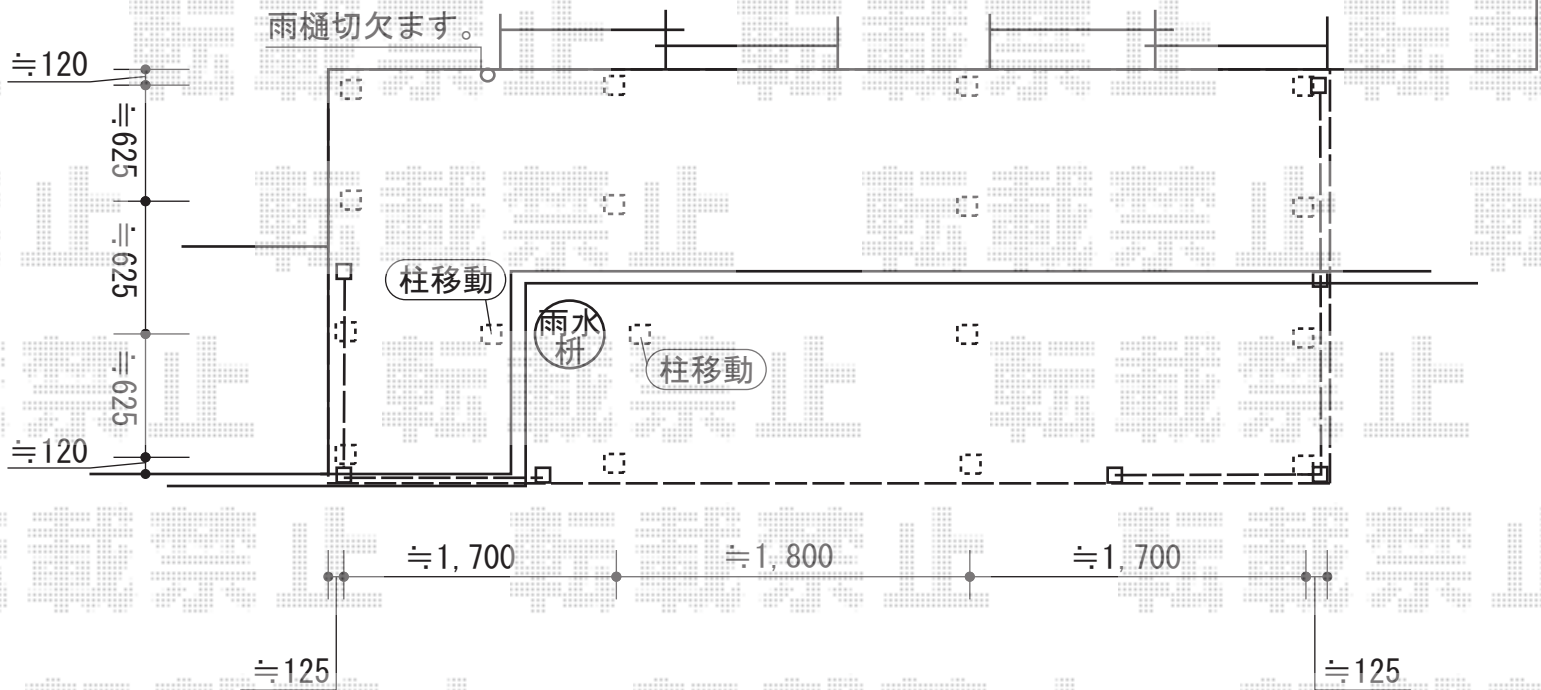

リウッドデッキ 200+リウッドデッキフェンス4型<横パネル>

YKK AP リウッドデッキ 200
 間口= 3.0間 (5,451mm)
 出幅= 7尺 (2,120mm)
 色: 束板 ナチュラルブラウン/束柱 プラチナステン
 床板: 縦貼り
 束柱: Hタイプ (550~700mm)
 追加部材: Hタイプ (550~700mm) × 1本

YKK AP リウッドデッキフェンス4型<横パネル>
 本体1枚 (W×H) = 10用T80 (1,063×800mm) × 5枚
 中柱 (端柱): T80×5本
 90度専用角柱: T80×2本
 デッキ材補強材 (先付用): 3セット

現場状況や作図制限により概略図の内容と多少の違いが生じることがございます。
 施工時は、現場優先とさせていただきますので、お立会い頂き、
 最終のご指示のほど、何卒、宜しくお願い致します。

EX-SHOP
[HTTP://WWW.EX-SHOP.NET](http://www.ex-shop.net)
 担当: 谷