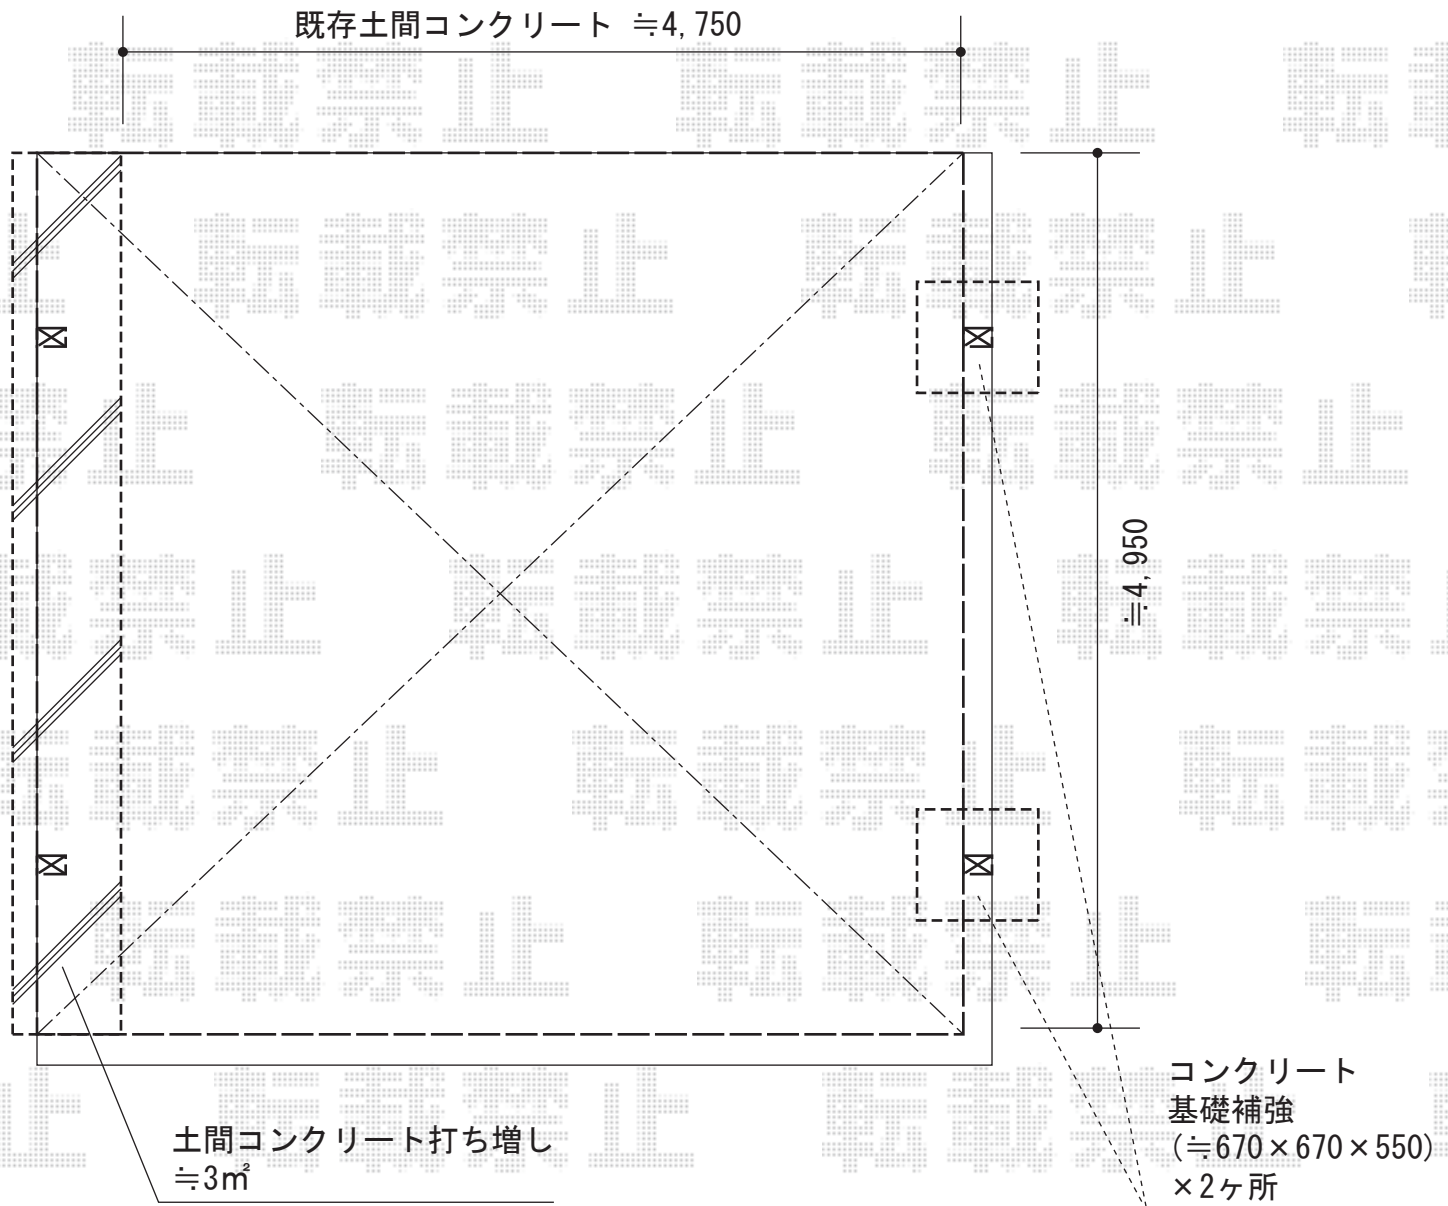

レイナツインポートグラン 積雪～20cm対応

YKK AP レйнаツインポートグラン 積雪～20cm対応
幅= 5,392mm
奥行= 5,052mm
色： ホワイト
屋根材： 熱線遮断ポリカーボネート(トーマイマット)
柱仕様： 標準柱仕様 (有効高 約2,000mm)

YKK AP 水平式物干し(カーポート柱用) 2本入り
色： ホワイト
数量： 1セット

現場状況や作図制限により概略図の内容と多少の違いが生じることがございます。
施工時は、現場優先とさせて頂きたく思いますので、お立会い頂き、
最終のご指示のほど、何卒、宜しくお願い致します。