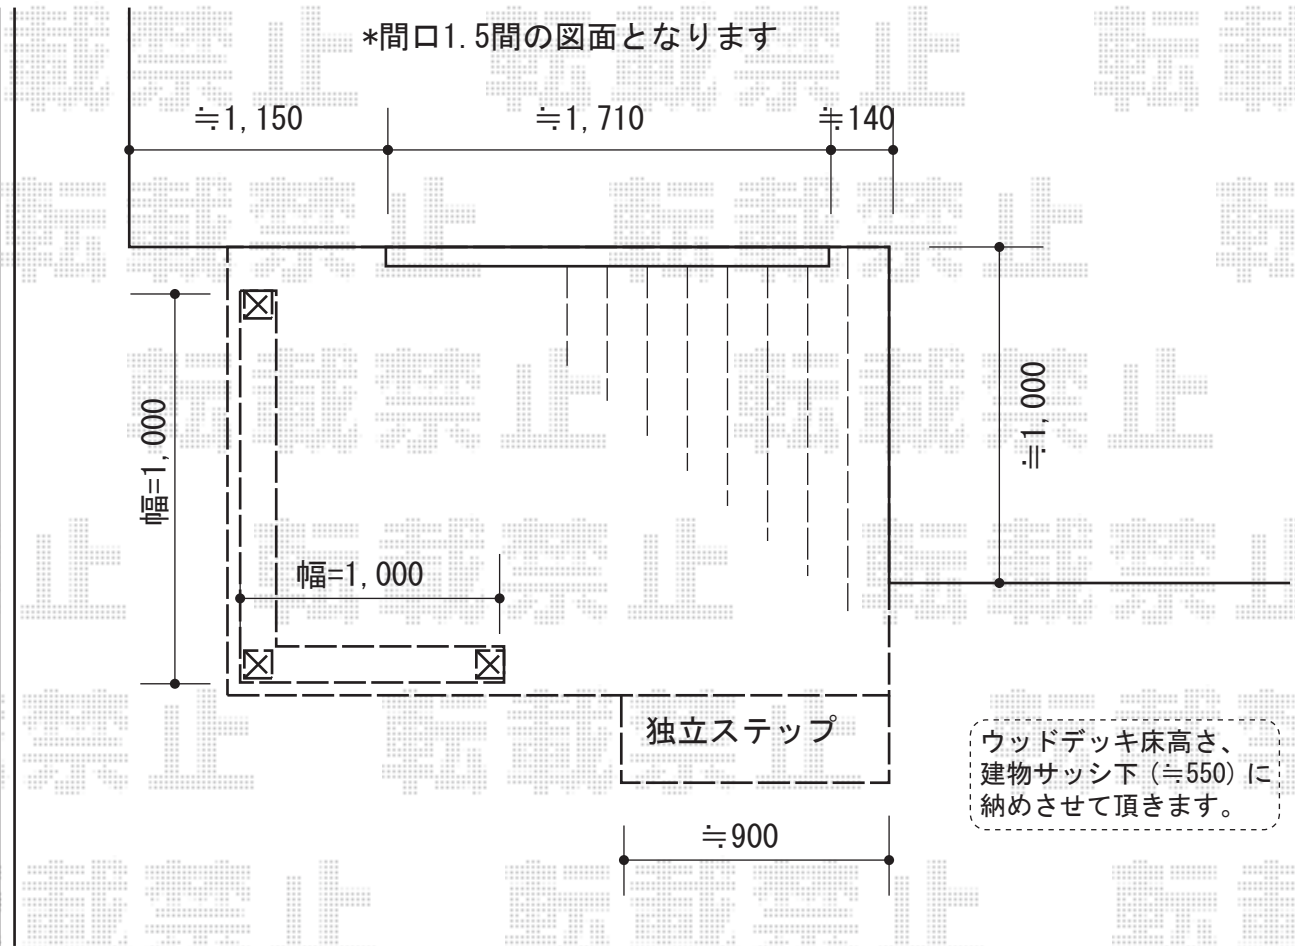

リウッドデッキ 200

YKK AP リウッドデッキ 200
 間口=1.5間 (2,651mm)
 出幅=4尺 (1,220mm)
 色：レッドブラウン
 床板：縦貼り
 束柱：Tタイプ (400~550mm) (色：カームブラック)

YKK AP 独立式リウッドステップ2型
 色：レッドブラウン/カームブラック

YKK AP リウッドデッキフェンス2型<ラチス格子>
 本体1枚 (W×H) =10用T100 (945×900mm) ×2枚
 端柱：T100×2本
 90度専用角柱：T100×1本
 色：レッドブラウン

現場状況や作図制限により概略図の内容と多少の違いが生じることがございます。
 施工時は、現場優先とさせていただきますので、お立会い頂き、
 最終のご指示のほど、何卒、宜しくお願い致します。

EX-SHOP
 HTTP://WWW.EX-SHOP.NET

担当：谷