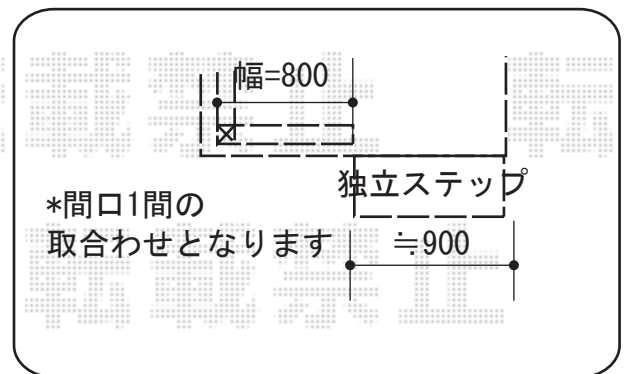

リウッドデッキ 200

YKK AP リウッドデッキ 200
 間口=1.5間 (2,651mm)
 出幅=4尺 (1,220mm)
 色：レッドブラウン
 床板：縦貼り
 束柱：Tタイプ (400~550mm) (色：カームブラック)

YKK AP 独立式リウッドステップ2型
 色：レッドブラウン/カームブラック

YKK AP リウッドデッキフェンス2型<ラチス格子>
 本体1枚 (W×H) =10用T100 (945×900mm) ×2枚
 端柱：T100×2本
 90度専用角柱：T100×1本
 色：レッドブラウン

現場状況や作図制限により概略図の内容と多少の違いが生じることがございます。
 施工時は、現場優先とさせていただきますので、お立会い頂き、
 最終のご指示のほど、何卒、宜しくお願い致します。

EX-SHOP
 HTTP://WWW.EX-SHOP.NET

担当：谷