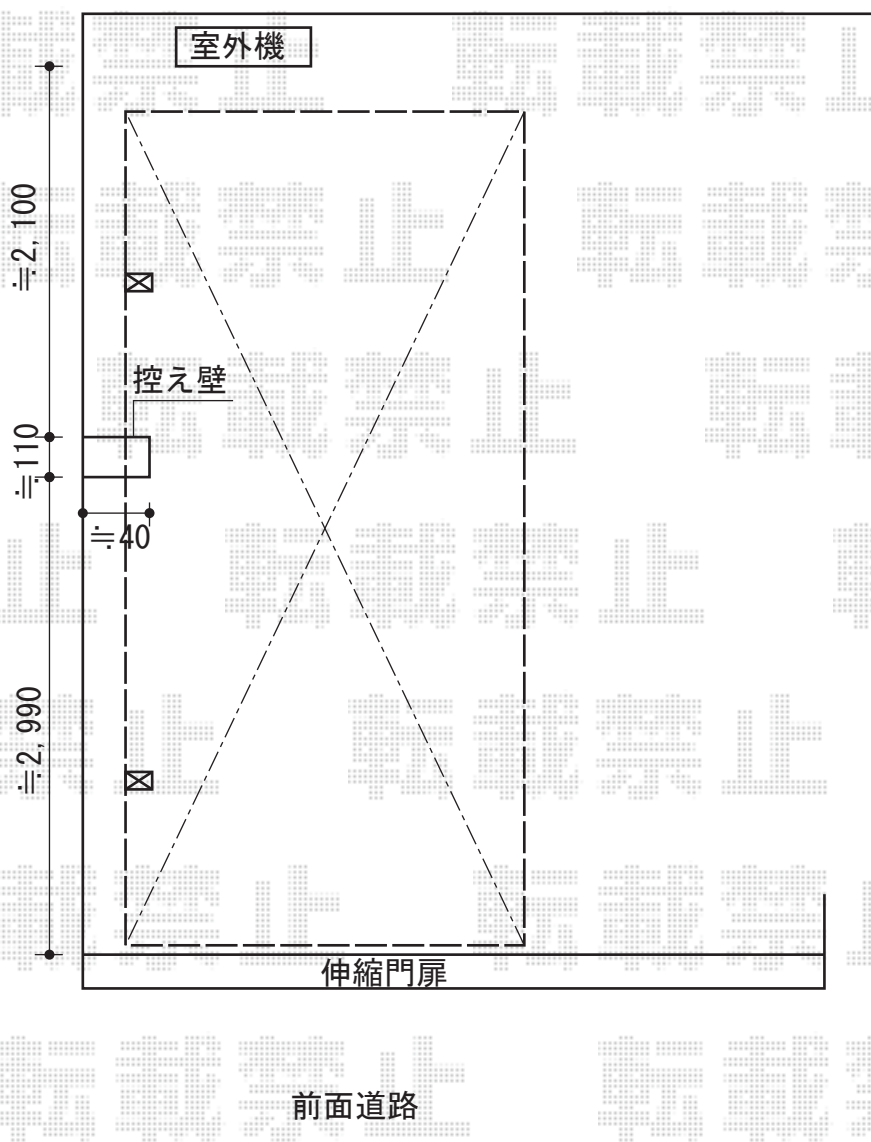

カーブポートシグマIII 積雪～20cm対応

家屋

トステム カーブポートシグマIII 積雪～20cm対応
幅= 2,401mm
奥行= 4,980mm
色： シャイングレー
屋根材： ポリカーボネート（ブルースモーク）
柱仕様： ロング柱23仕様（有効高 約2,300mm）

現場状況や作図制限により概略図の内容と多少の違いが生じることがございます。
施工時は、現場優先とさせて頂きたく思いますので、お立会い頂き、
最終のご指示のほど、何卒、宜しくお願い致します。