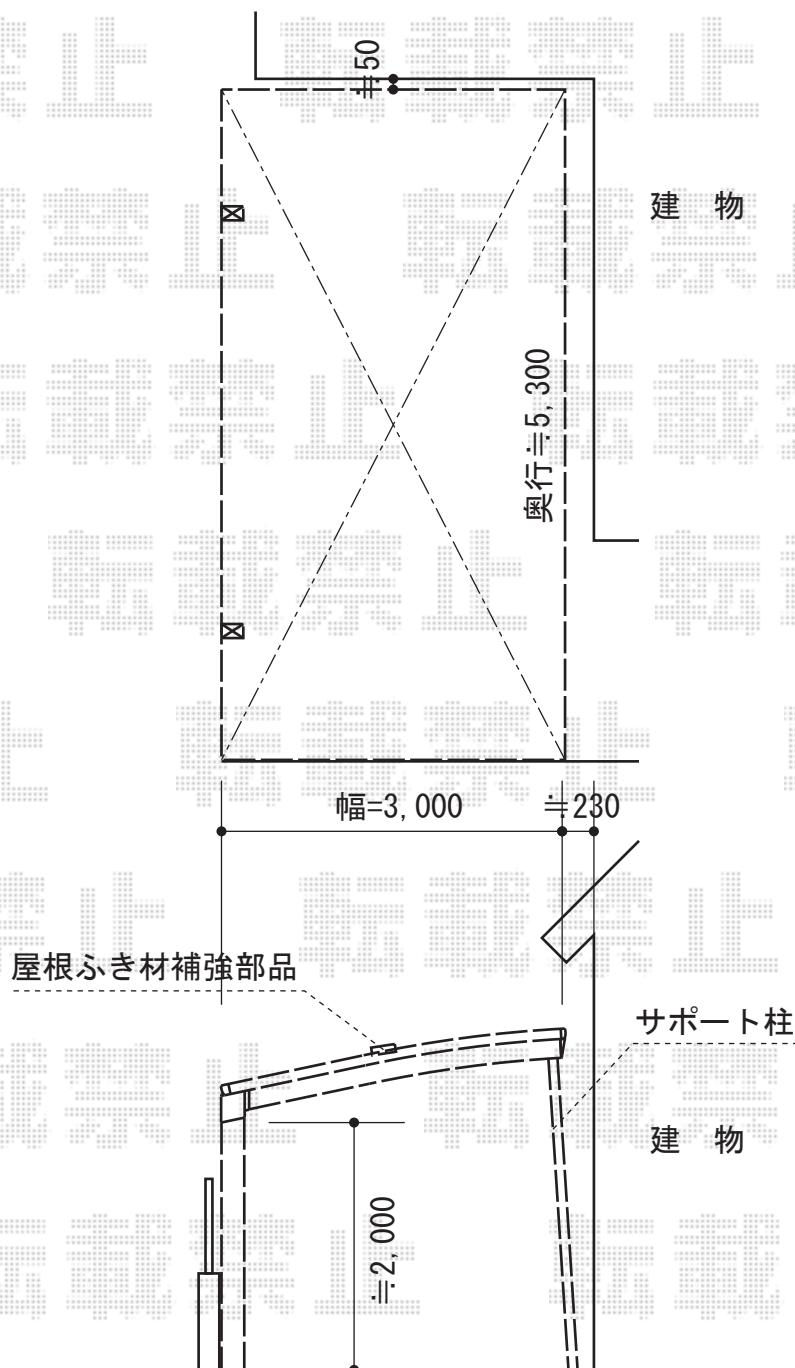

レイナポートグラン 積雪～20cm対応+着脱式サポート 標準・ハイルーフ兼用 2本入

YKK AP レйнаポートグラン 積雪～20cm対応

幅= 3,000mm, 奥行= 5,400mm

色: プラチナステン

屋根材: 熱線遮断ポリカーボネート(トーマイマット)

柱仕様: 標準柱仕様(有効高 約2,000mm)

オプション: 屋根ふき材補強部品×1/カームブラック

YKK AP 着脱式サポート 標準・ハイルーフ兼用 2本入

色: プラチナステン

数量: 1セット

現場状況や作図制限により概略図の内容と多少の違いが生じることがございます。
施工時は、現場優先とさせて頂きたく思いますので、お立会い頂き、
最終のご指示のほど、何卒、宜しくお願い致します。

EX-SHOP
HTTP://WWW.EX-SHOP.NET

担当: 松保