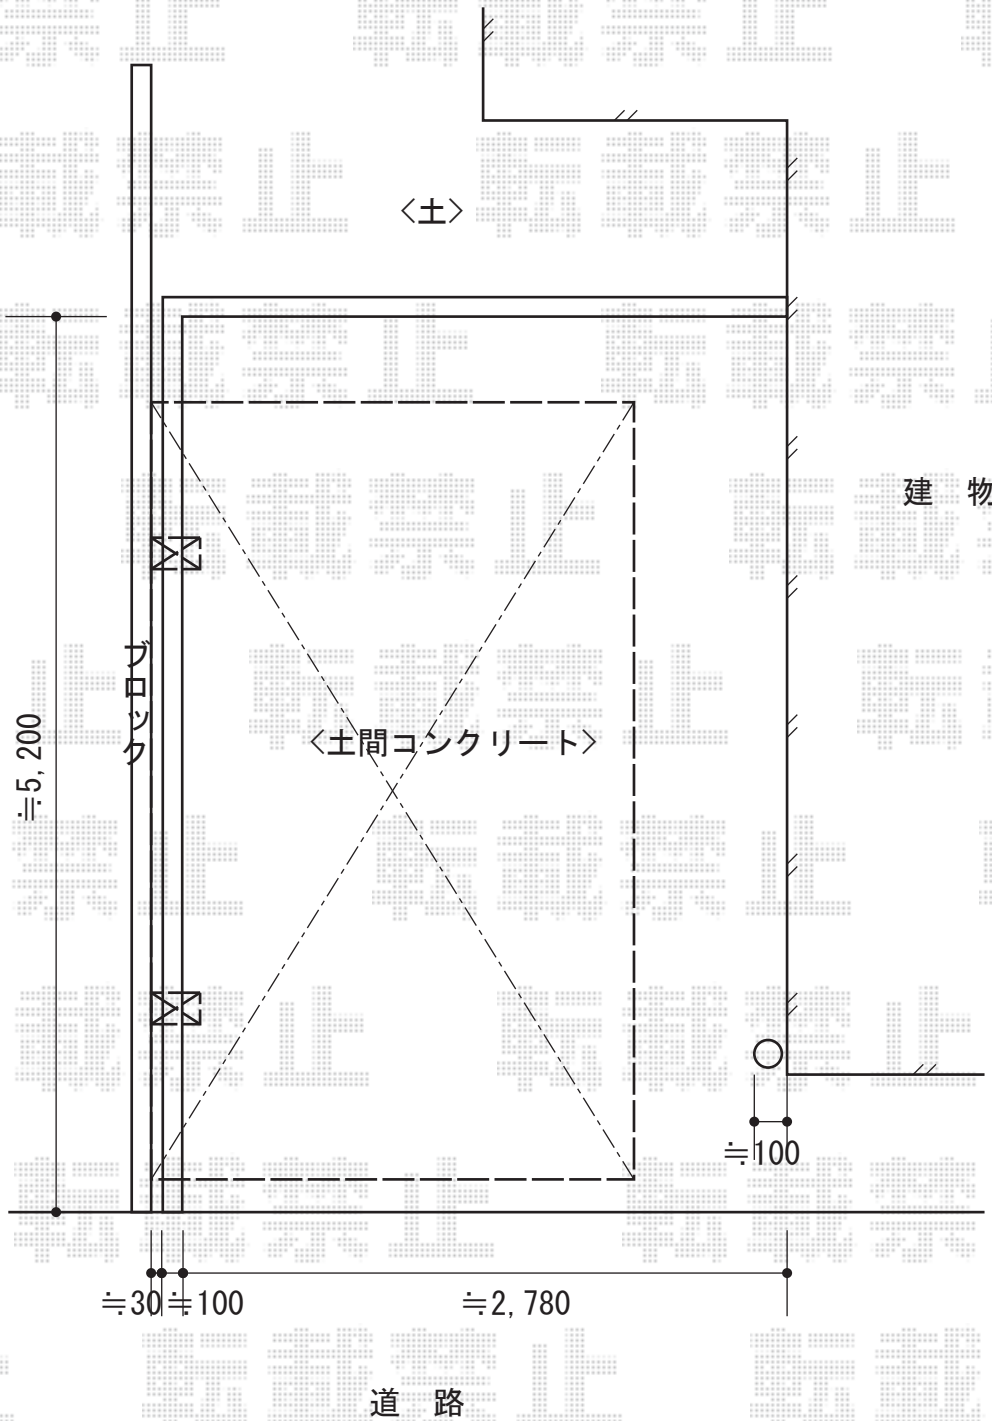

# プレシオスポート 積雪～20cm対応

プレシオスポート 積雪～20cm対応

メーカー Value Select 型番

幅= 2,700mm

奥行= 5,052mm

色： ノーブルステン

屋根材： ポリカーボネート（スカイブルー）

柱仕様： ハイルーフ柱仕様（有効高 約2,250mm）