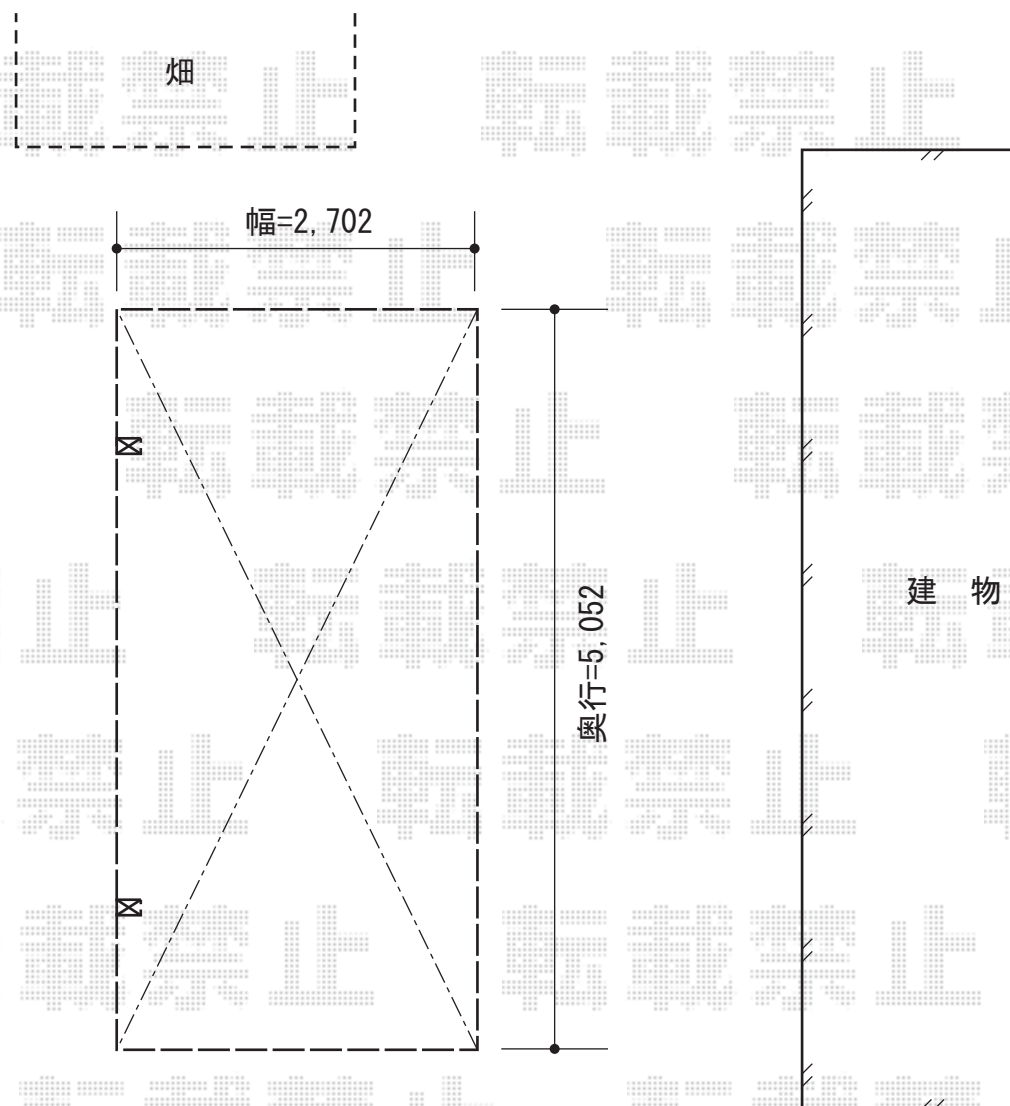

プレシオサポート アルファ 積雪～20cm対応

施工に際して、最終的な設置位置のご確認を頂けますよう、お願い致します。

Value Select プレシオサポート アルファ 積雪～20cm対応

幅= 2,702mm

奥行= 5,052mm

色： チャコールブラック

屋根材： 熱線遮断ポリカーボネート（スカイブルーマット調）

柱仕様： ハイーフ柱仕様（有効高 約2,250mm）

現場状況や作図制限により概略図の内容と多少の違いが生じることがございます。
施工時は、現場優先とさせて頂きたく思いますので、お立会い頂き、
最終のご指示のほど、何卒、宜しくお願い致します。

EX-SHOP
HTTP://WWW.EX-SHOP.NET

担当：竹下