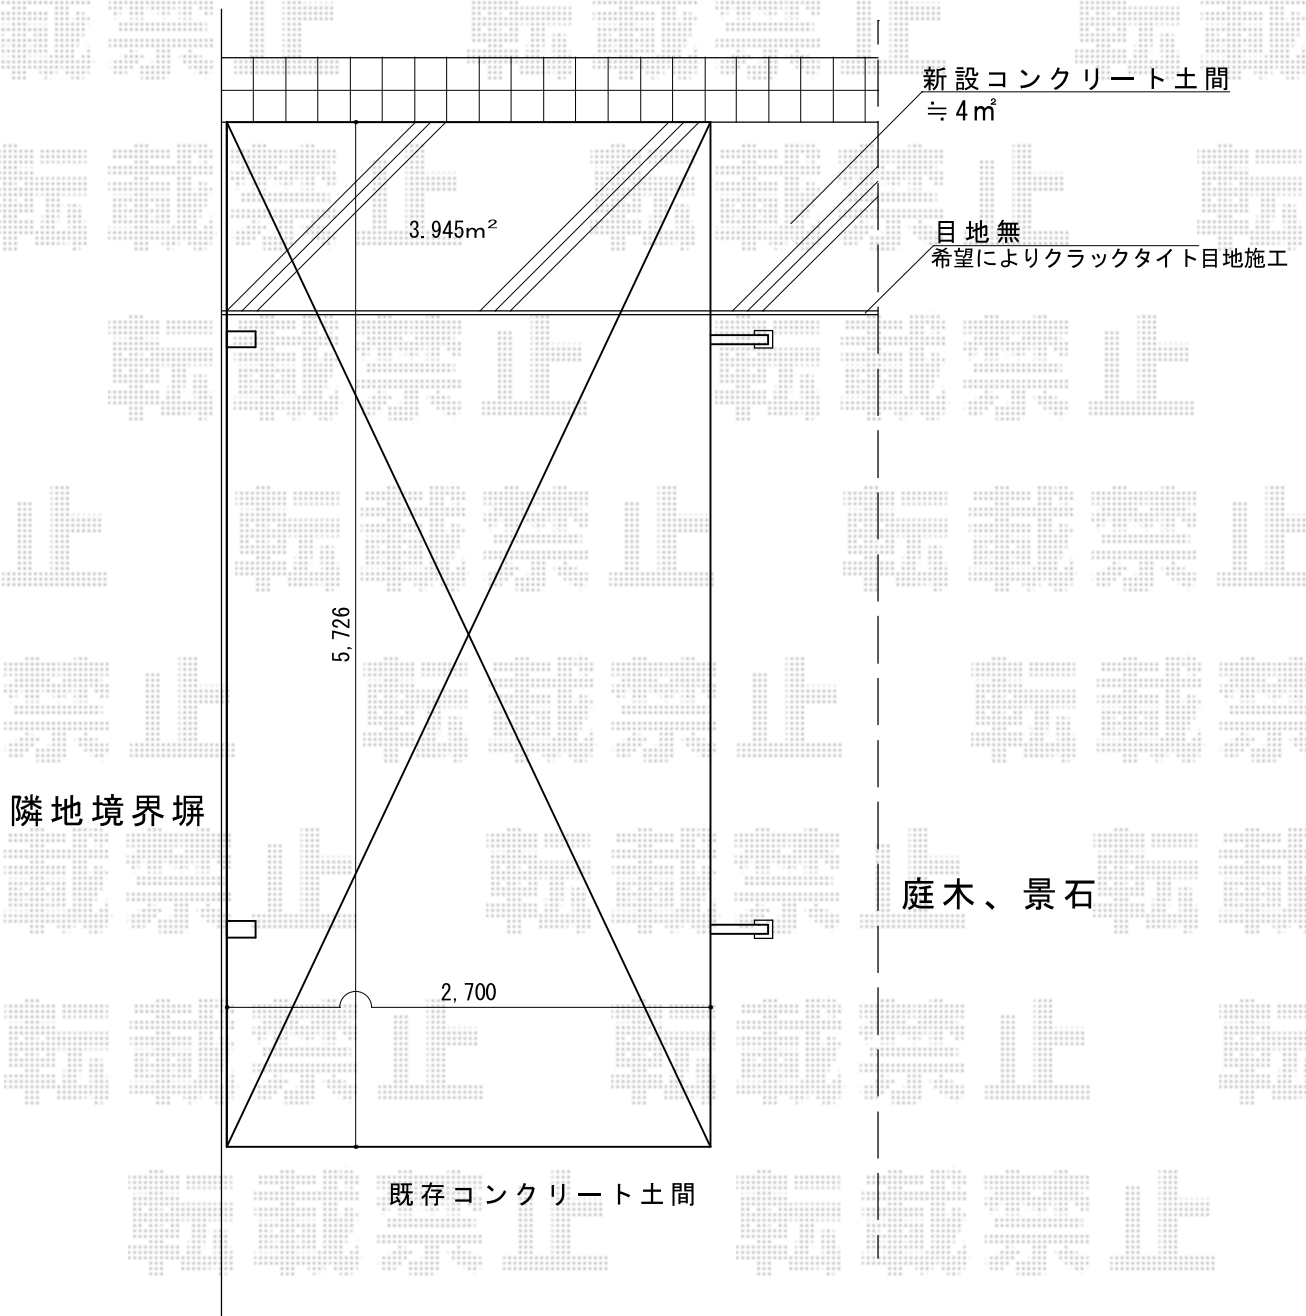

# アーキフィット 積雪～20cm対応

## 車庫出入口

TOEX アーキフィット 積雪～20cm対応

幅= 2,700mm

奥行= 5,726mm

色： ナチュラルシルバー

屋根材： 熱線吸収ポリカーボネート（クリアブルー-S）

柱仕様： 標準柱仕様（有効高 約2,250mm）

現場状況や作図制限により概略図の内容と多少の違いが生じることがございます。  
施工時は、現場優先とさせていただきますので、お立会い頂き、  
最終のご指示のほど、何卒、宜しくお願い致します。