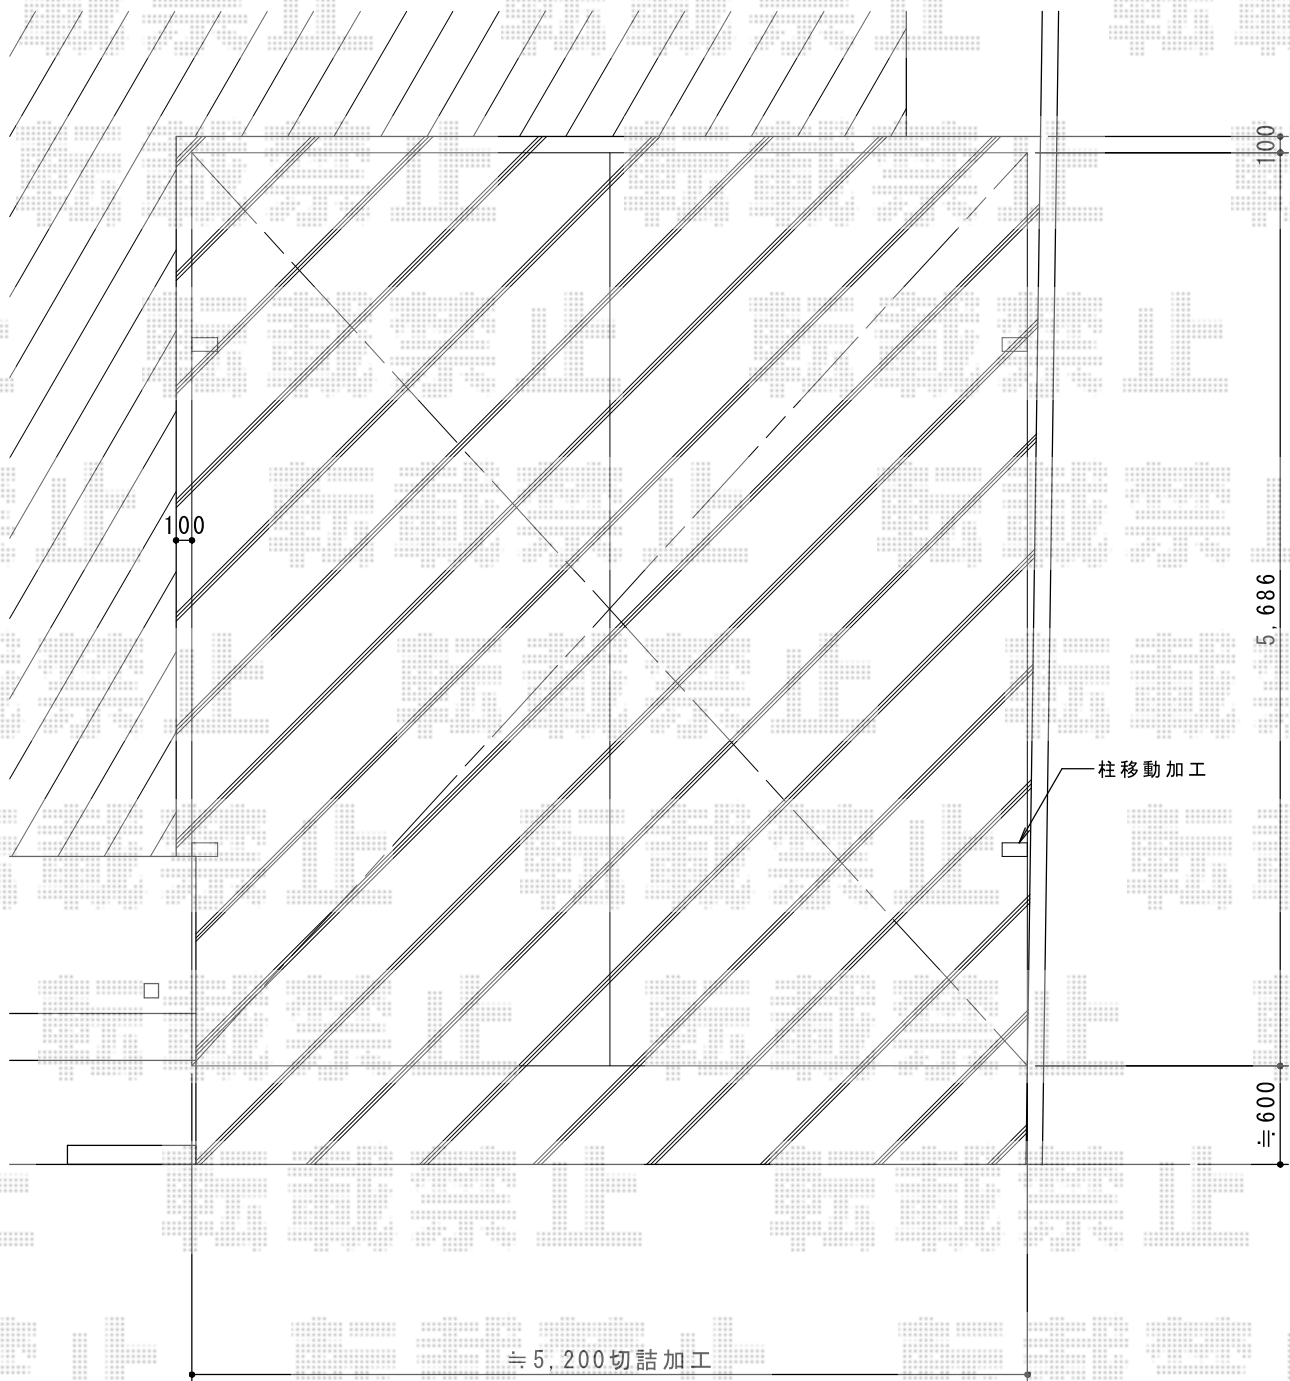

カーブポートシグマIII M合掌 積雪~20cm対応

トステム カーブポートシグマIII M合掌 積雪~20cm対応
幅= 5,266mm (25+27)
奥行= 5,686mm
色： シャイングレー
屋根材： ガリレポリカ (クリアマット・すりガラス調)
柱仕様： ロング柱23仕様 (有効高 約2,300mm)

現場状況や作図制限により概略図の内容と多少の違いが生じることがございます。
施工時は、現場優先とさせて頂きたく思いますので、お立会い頂き、
最終のご指示のほど、何卒、宜しくお願い致します。