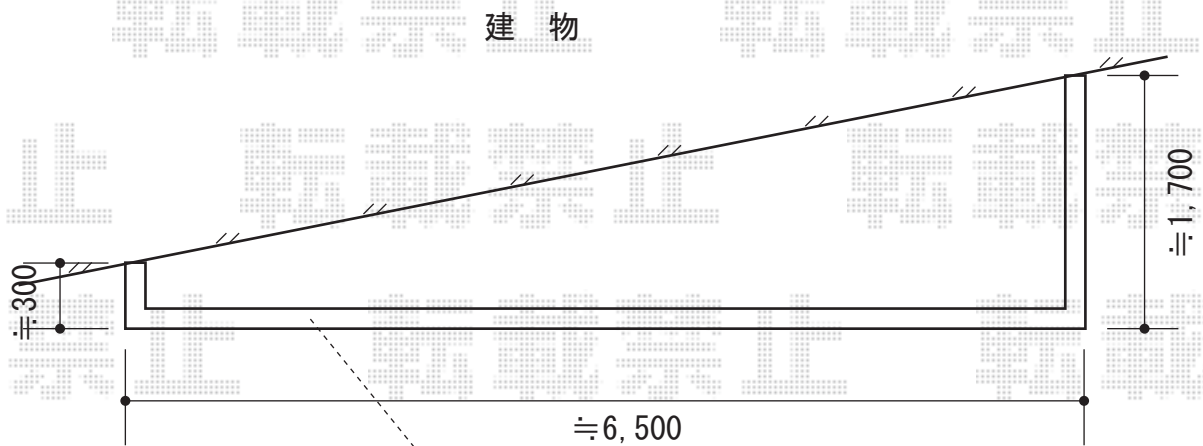

シンプルモダンフェンス W6型 フリーポールタイプ

新設リブブロック上にフェンス設置致します

YKK AP シンプルモダンフェンス W6型 フリーポールタイプ
本体1枚 (W×H) = (1,975mm×800mm) ×5枚
アルミ自由柱： T-80×9本
端部カバー： T-80×2本
エンドキャップ： ×3セット
目隠しコーナー継手： ×2セット
色： ショコラウォールナット

現場状況や作図制限により概略図の内容と多少の違いが生じることがございます。
施工時は、現場優先とさせて頂きたく思いますので、お立会い頂き、
最終のご指示のほど、何卒、宜しくお願い致します。