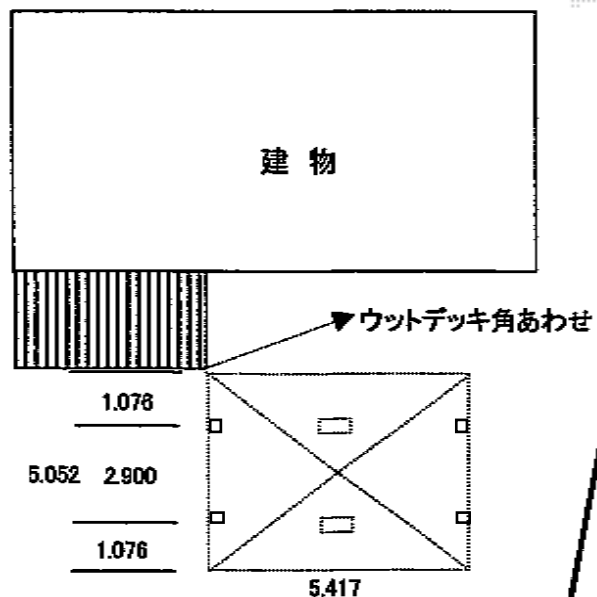

プレシオスポーツ Y合掌 積雪～20cm対応

公道

Value Select プレシオスポーツ Y合掌 積雪～20cm対応
幅=[27+27]5,417mm
奥行=5,052mm
色：チャコールブラック
屋根材：熱線遮断ポリカーボネート（スカイブルーマット調）
柱仕様：ハイルーフ柱仕様（有効高 約2,250mm）

土間コンクリート仕様詳細
[寒冷地仕様]

現場状況や作図制限により概略図の内容と多少の違いが生じることがございます。
施工時は、現場優先とさせて頂きたく思いますので、お立会い頂き、
最終のご指示のほど、何卒、宜しくお願い致します。